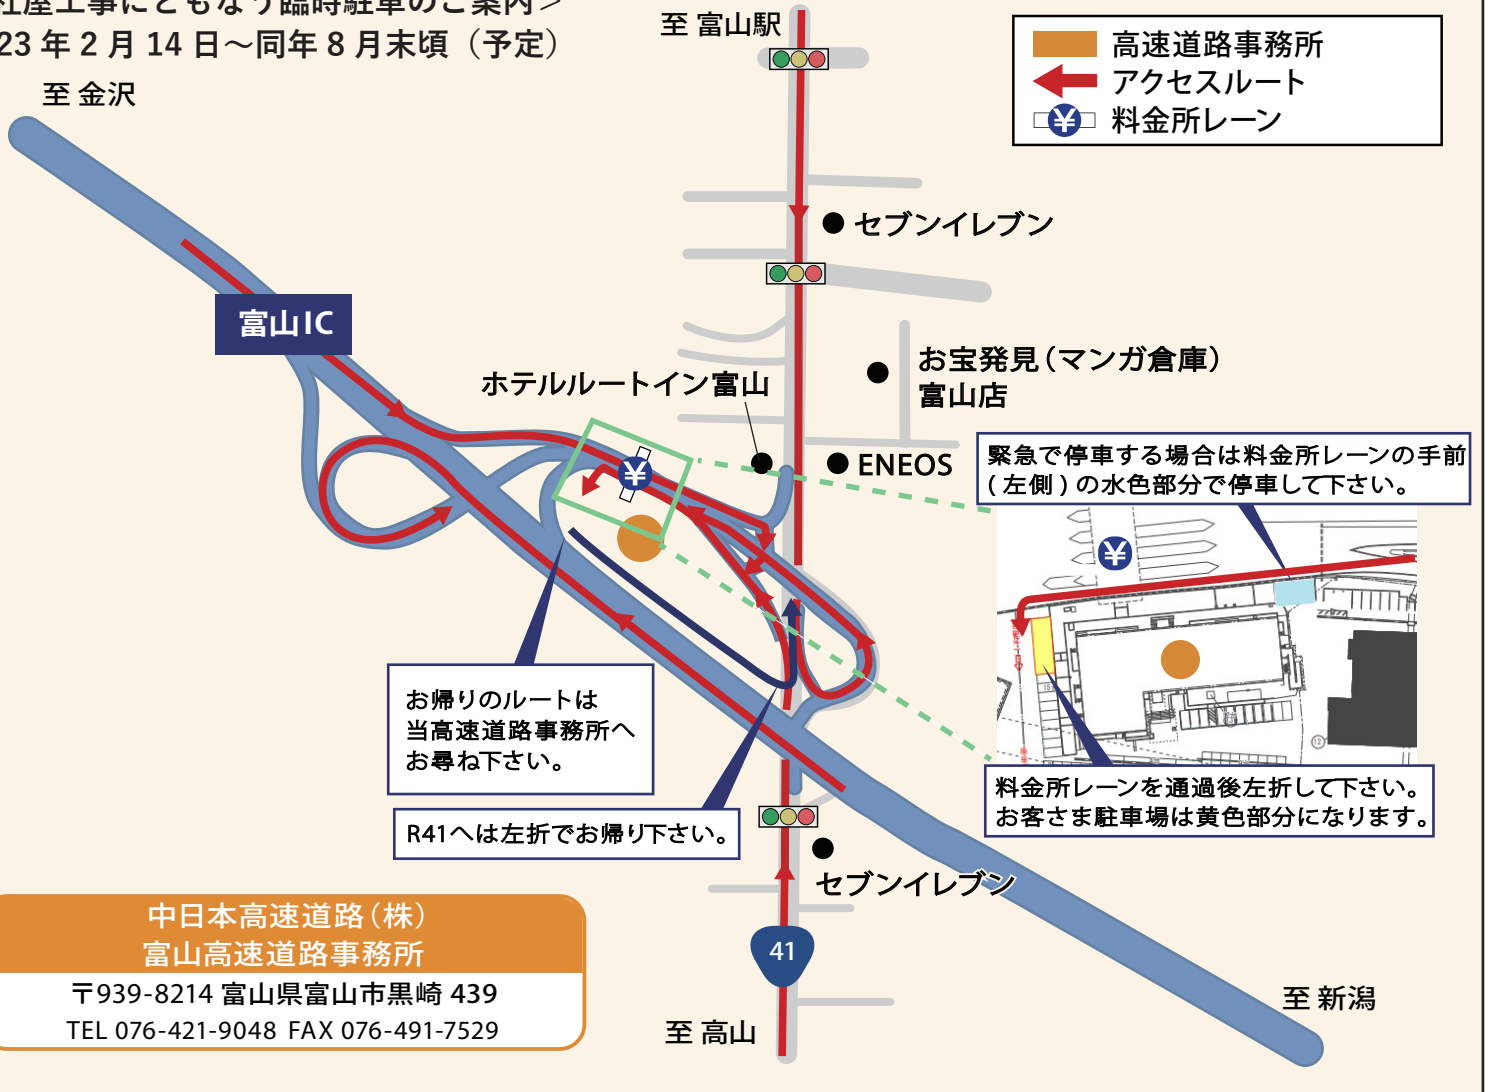

<社屋工事にともなう臨時駐車のご案内>
2023年2月14日～同年8月末頃（予定）

至金沢

高速道路事務所
アクセスルート
料金所レーン

緊急で停車する場合は料金所レーンの手前（左側）の水色部分で停車して下さい。

料金所レーンを通過後左折して下さい。
お客様駐車場は黄色部分になります。

お帰りのルートは
当高速道路事務所へ
お尋ね下さい。

R41へは左折でお帰り下さい。

中日本高速道路(株)
富山高速道路事務所
〒939-8214 富山県富山市黒崎 439
TEL 076-421-9048 FAX 076-491-7529

至高山

至新潟