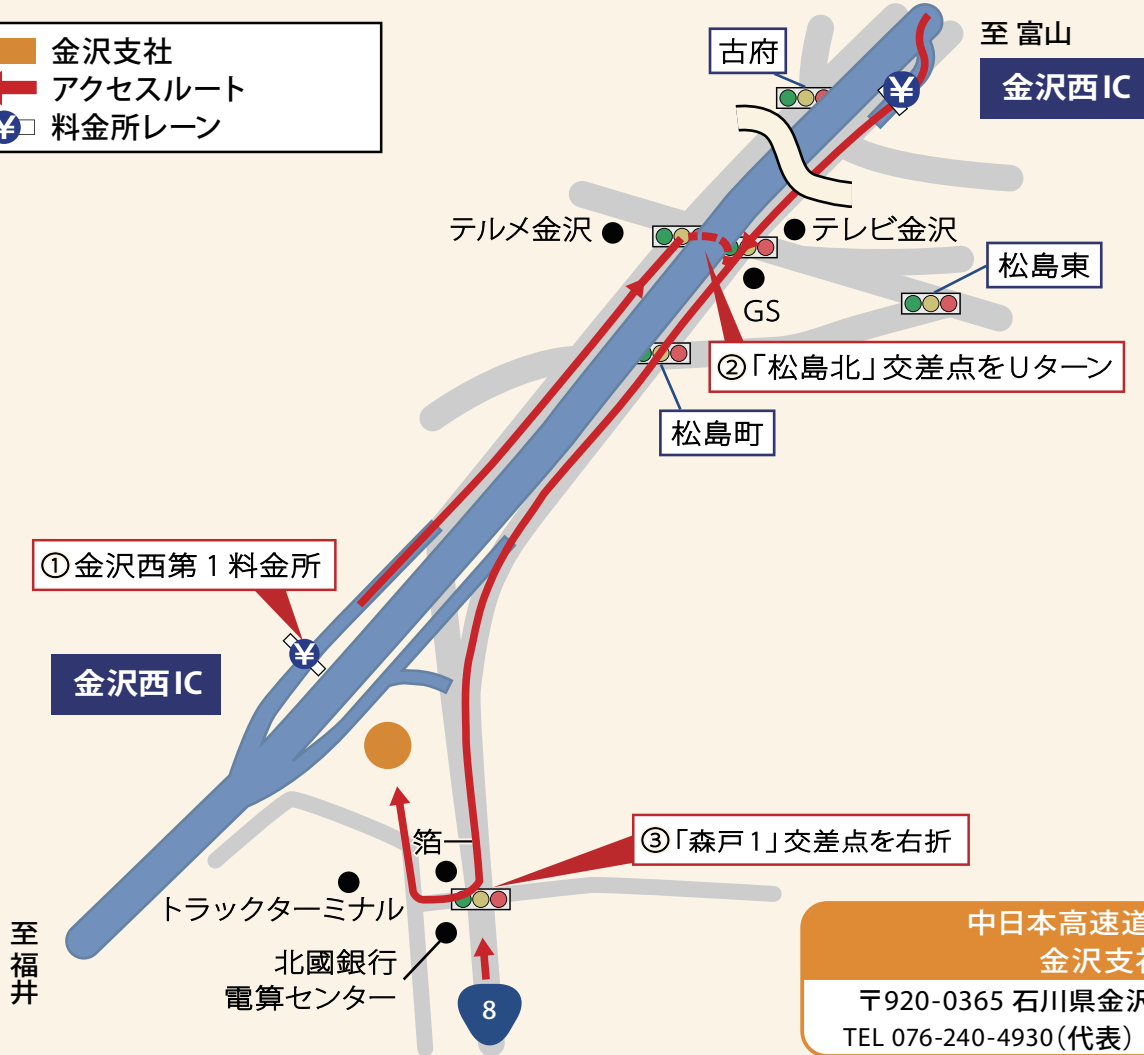

- 金沢支社
- ← アクセスルート
- 料金所レーン

中日本高速道路(株)
 金沢支社
 〒920-0365 石川県金沢市神野町東 170
 TEL 076-240-4930(代表) FAX 076-240-4991