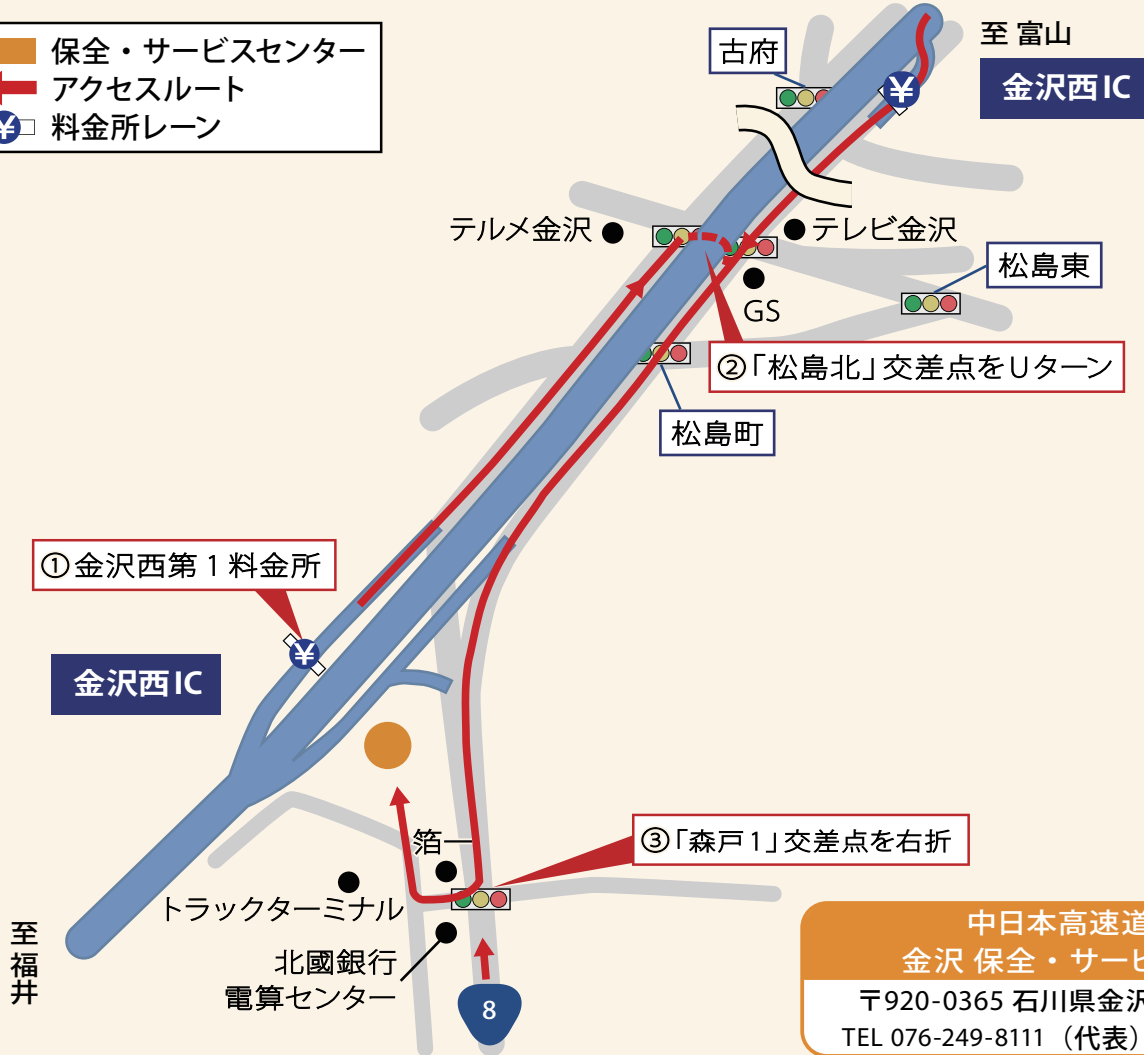

- 保全・サービスセンター
- ← アクセスルート
- ¥ 料金所レーン

中日本高速道路(株)  
 金沢 保全・サービスセンター  
 〒920-0365 石川県金沢市神野町東 170  
 TEL 076-249-8111 (代表) FAX 076-249-8119