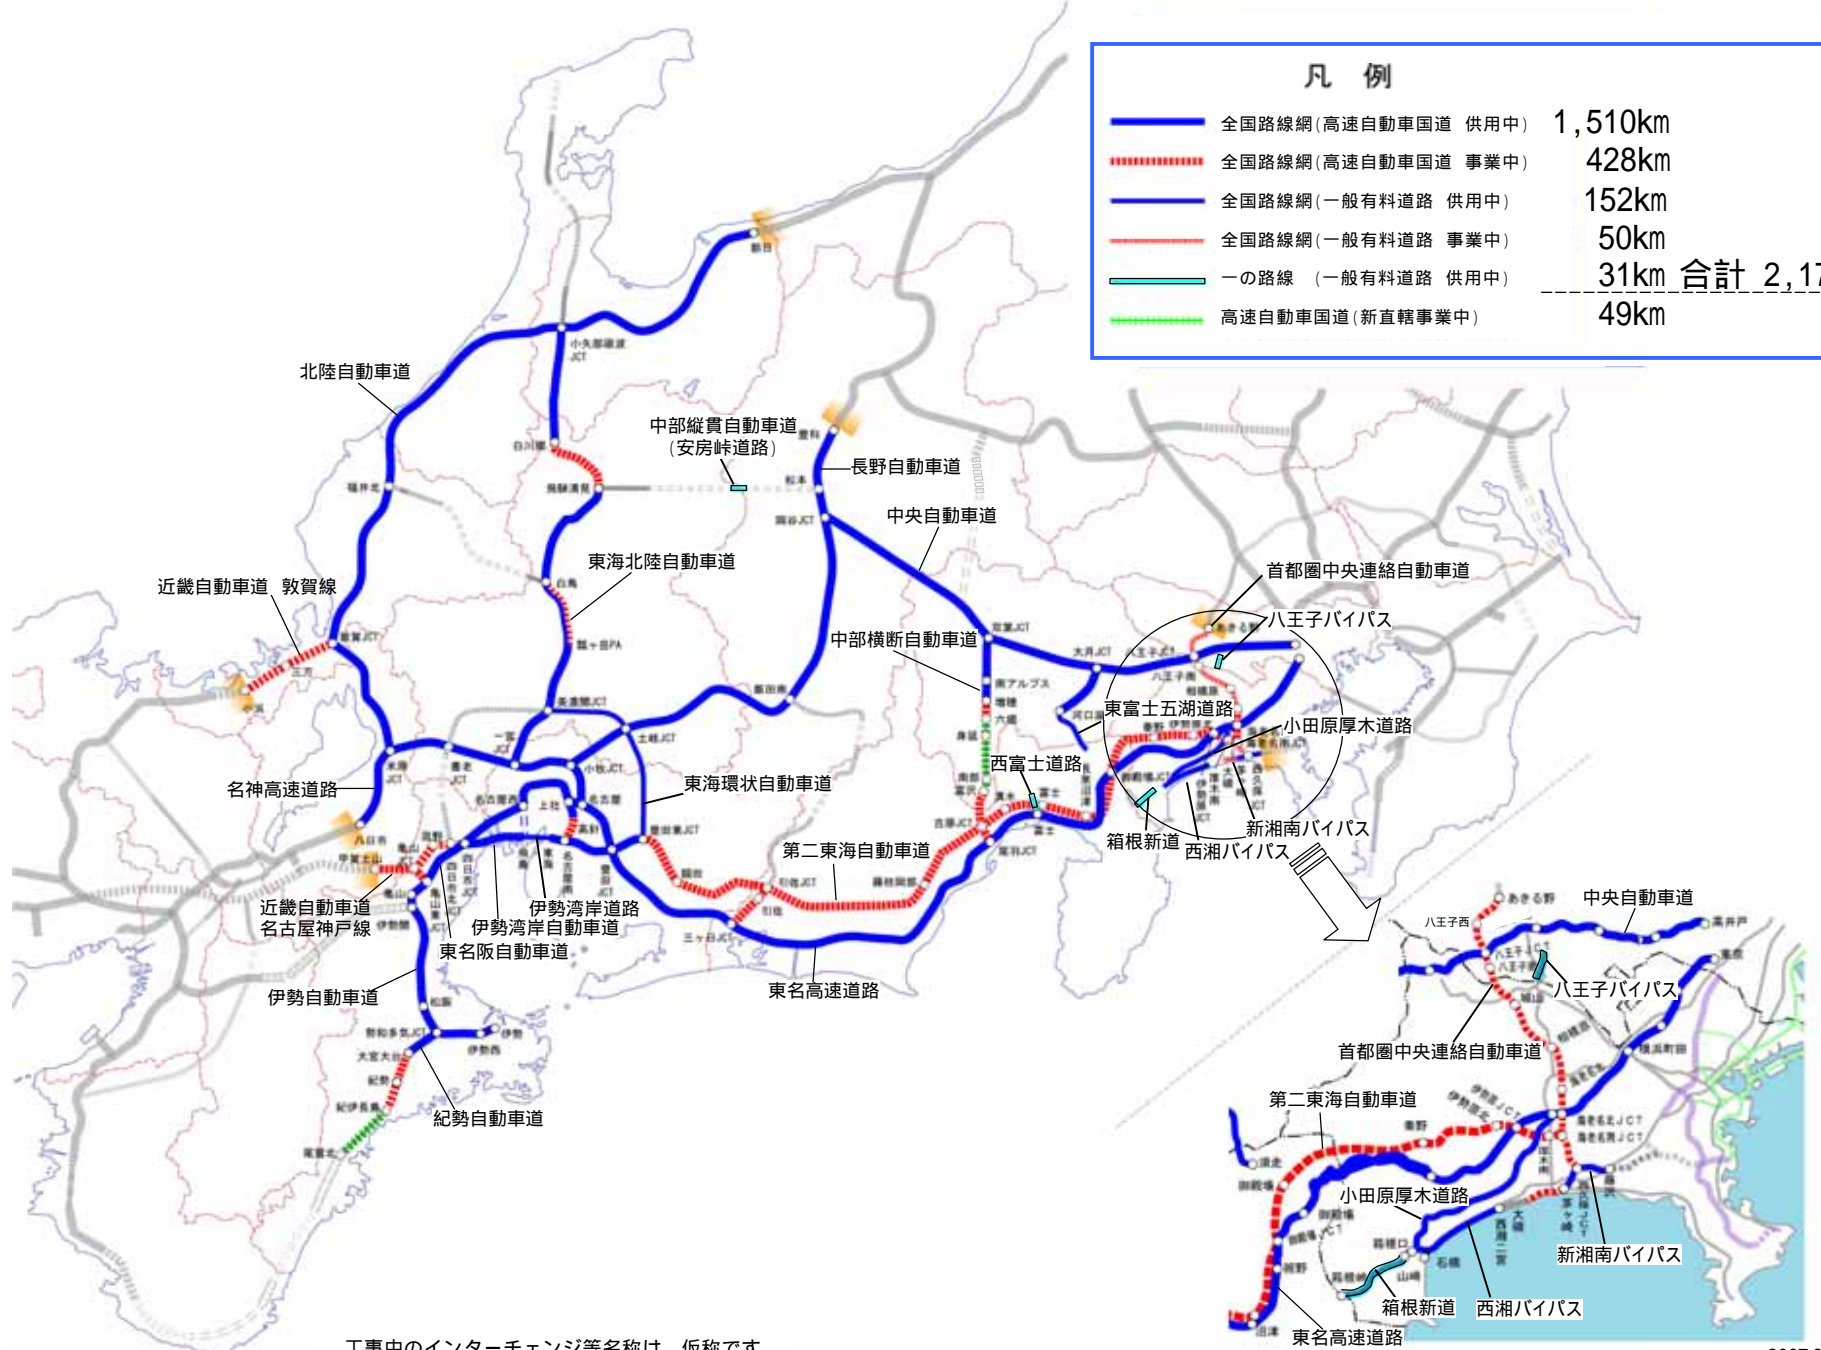

中日本高速道路株式会社 道路網図

凡例	
	全国路線網(高速自動車国道 供用中) 1,510km
	全国路線網(高速自動車国道 事業中) 428km
	全国路線網(一般有料道路 供用中) 152km
	全国路線網(一般有料道路 事業中) 50km
	一の路線 (一般有料道路 供用中) 31km
	高速自動車国道(新直轄事業中) 49km
合計 2,171km	

工事中のインターチェンジ等名称は、仮称です。

2007.3.30現在