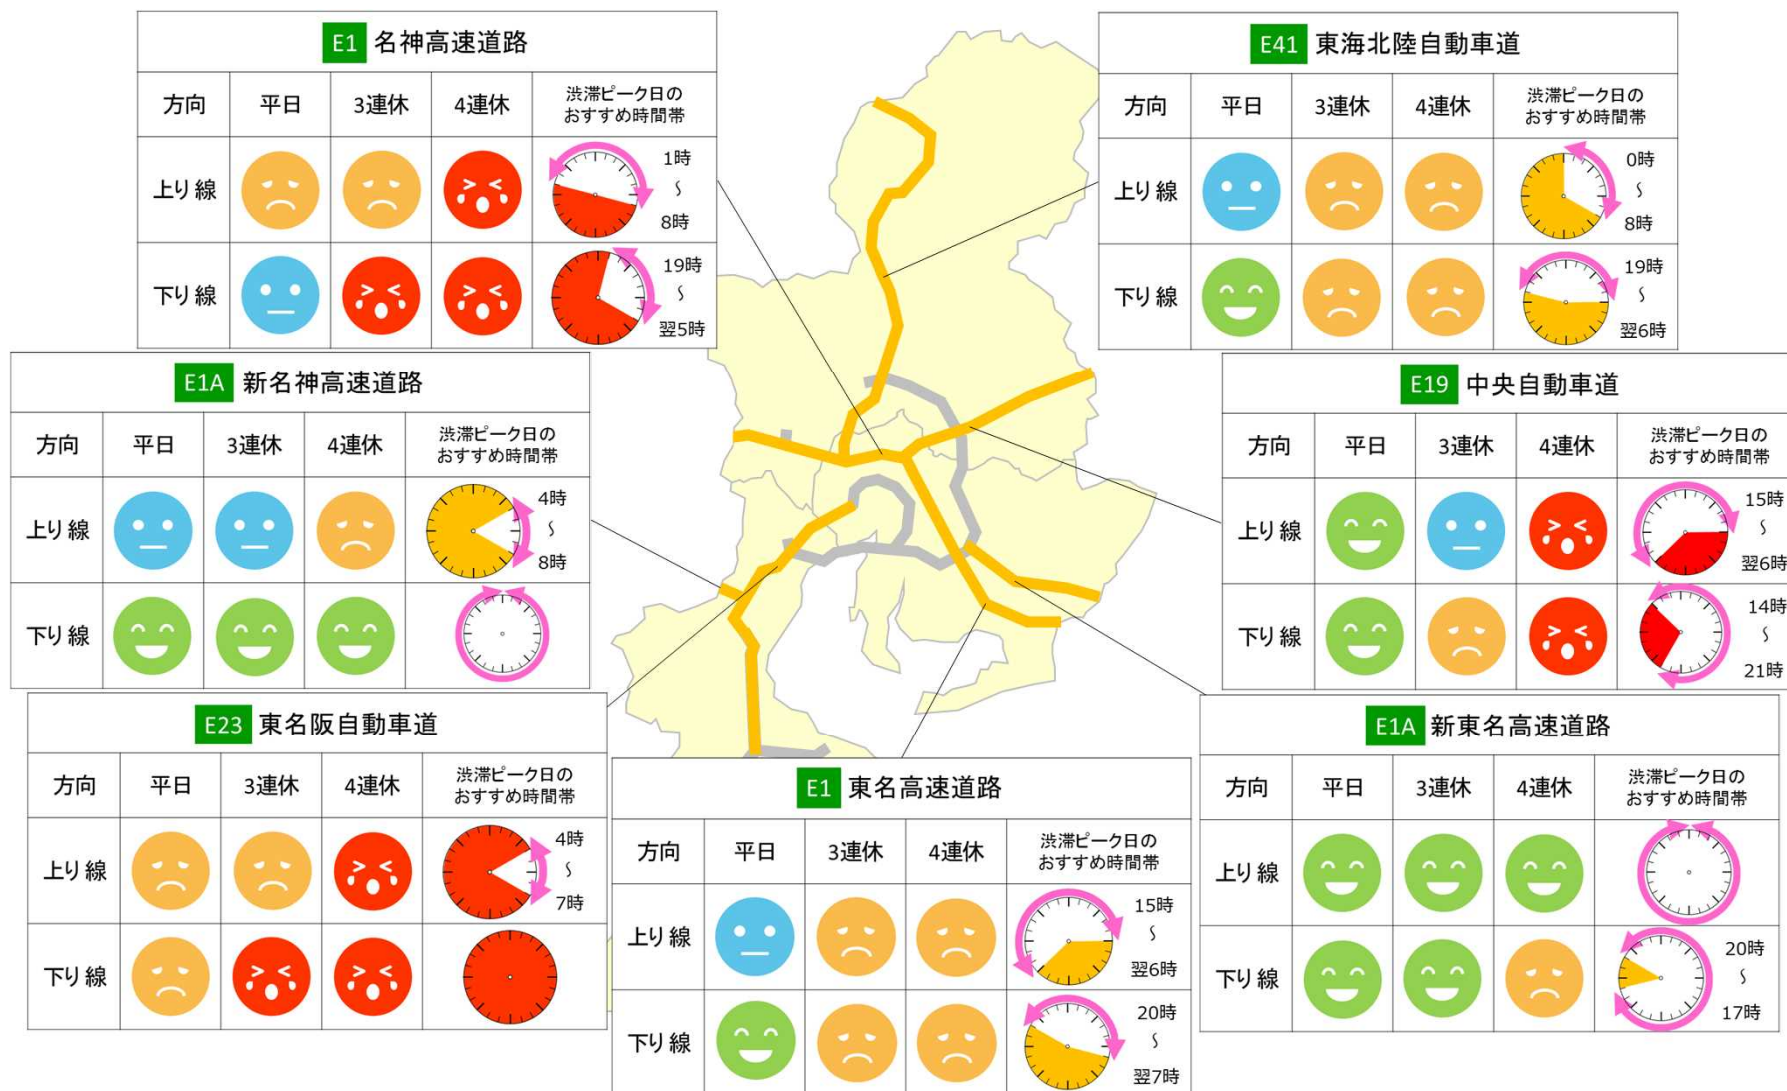

東海地方の主な渋滞予測

詳細な渋滞予測は渋滞予測ガイドまたは特設WEBサイト「渋滞スイスイナビ (<http://suisui-navi.jp>)」をご確認ください。