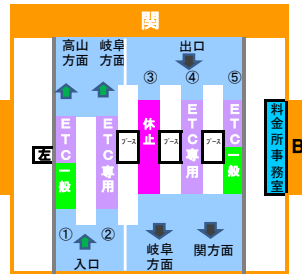

E41 東海北陸道

2018年4月20日現在の料金所レーン配置であり、メンテナンスなどにより実際のレーン運用と異なる場合がありますのでご注意ください。

【ご注意】  
⑧レーンは、6:00~9:00の3時間のみ一般として開放しています。  
それ以外は休止となっていますので、ご注意ください。