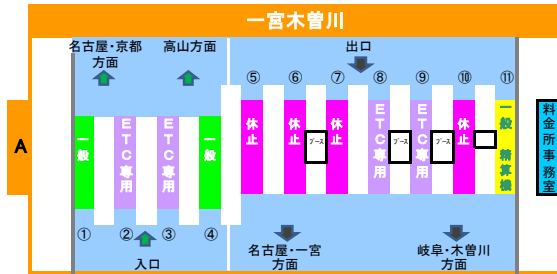

E41 東海北陸道

2018年4月20日現在の料金所レーン配置であり、メンテナンスなどにより実際のレーン運用と異なる場合がありますのでご注意ください。

【ご注意】  
⑧レーンは、6:00~9:00の3時間のみ一般として開放しています。  
それ以外は休止となっていますので、ご注意ください。