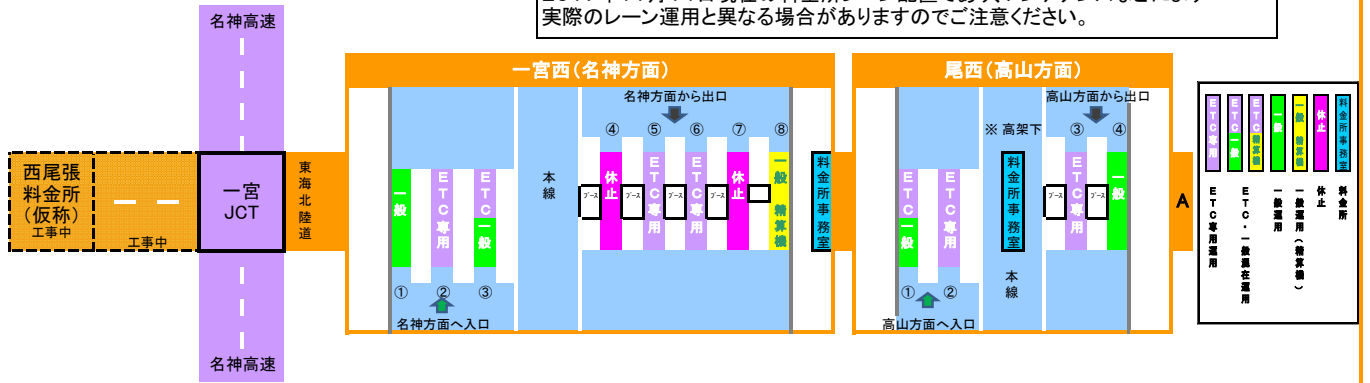

E41 東海北陸道

2017年11月14日現在の料金所レーン配置であり、メンテナンスなどにより実際のレーン運用と異なる場合がありますのでご注意ください。

【ご注意】
 ⑧レーンは、6:00~9:00の3時間のみ一般として開放しています。
 それ以外は休止となっていますので、ご注意ください。