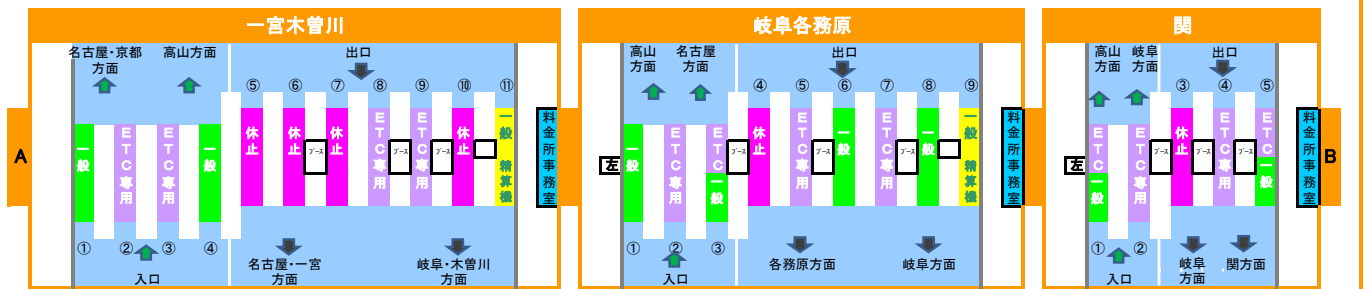

E41 東海北陸道

2017年11月14日現在の料金所レーン配置であり、メンテナンスなどにより実際のレーン運用と異なる場合がありますのでご注意ください。

【ご注意】
 ⑧レーンは、6:00~9:00の3時間のみ一般として開放しています。
 それ以外は休止となっていますので、ご注意ください。