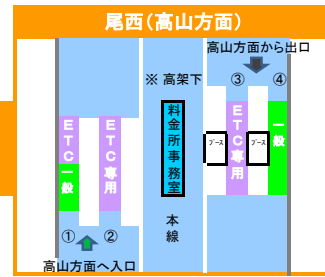

E41 東海北陸道

2018年4月20日現在の料金所レーン配置であり、メンテナンスなどにより実際のレーン運用と異なる場合がありますのでご注意ください。

【ご注意】  
⑧レーンは、6:00~9:00の3時間のみ一般として開放しています。  
それ以外は休止となっていますので、ご注意ください。