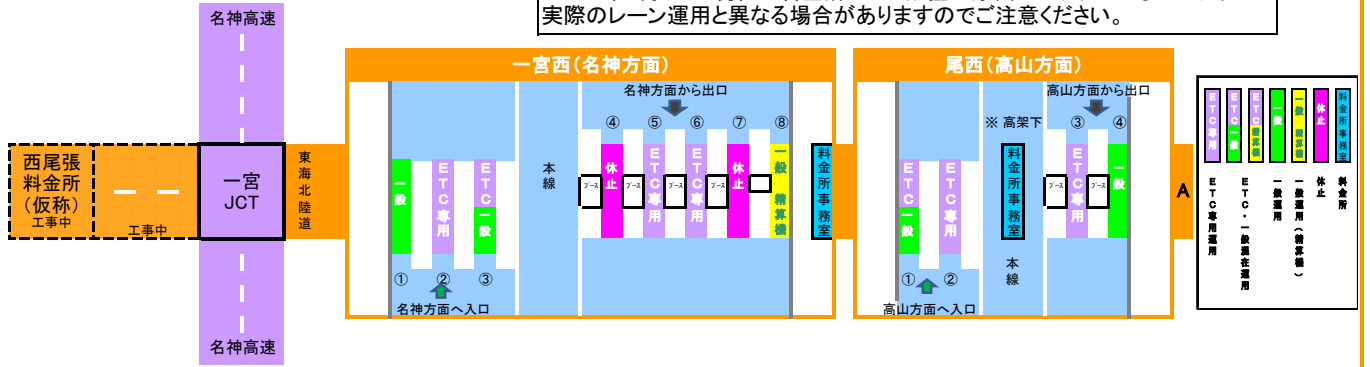

E41 東海北陸道

2018年4月20日現在の料金所レーン配置であり、メンテナンスなどにより実際のレーン運用と異なる場合がありますのでご注意ください。

【ご注意】  
⑧レーンは、6:00~9:00の3時間のみ一般として開放しています。  
それ以外は休止となっていますので、ご注意ください。