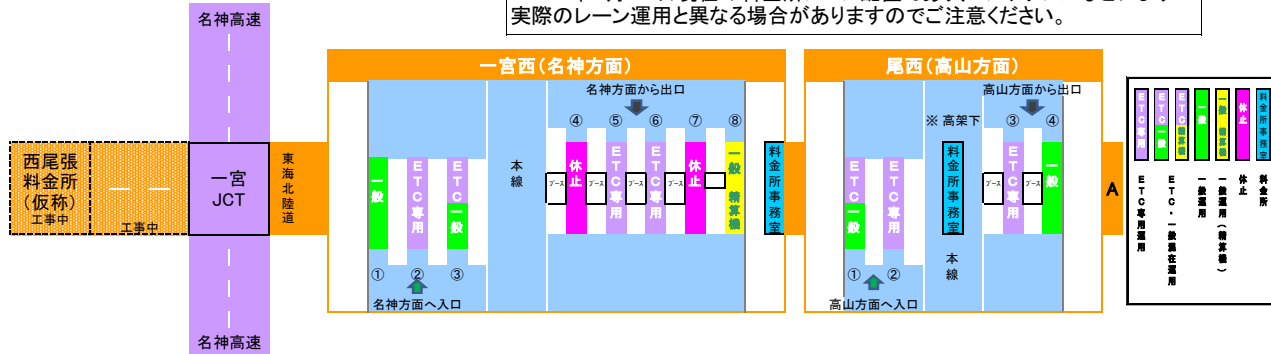

E41 東海北陸道

2018年1月28日現在の料金所レーン配置であり、メンテナンスなどにより実際のレーン運用と異なる場合がありますのでご注意ください。

【ご注意】
 ⑧レーンは、6:00~9:00の3時間のみ一般として開放しています。
 それ以外は休止となっていますので、ご注意ください。