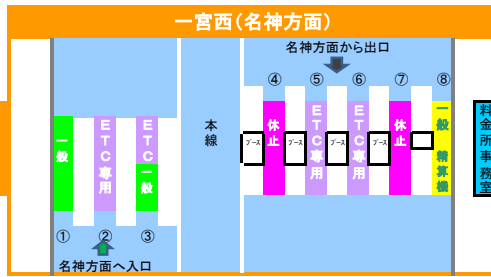

E41 東海北陸道

2018年4月20日現在の料金所レーン配置であり、メンテナンスなどにより実際のレーン運用と異なる場合がありますのでご注意ください。

【ご注意】  
⑧レーンは、6:00~9:00の3時間のみ一般として開放しています。  
それ以外は休止となっていますので、ご注意ください。