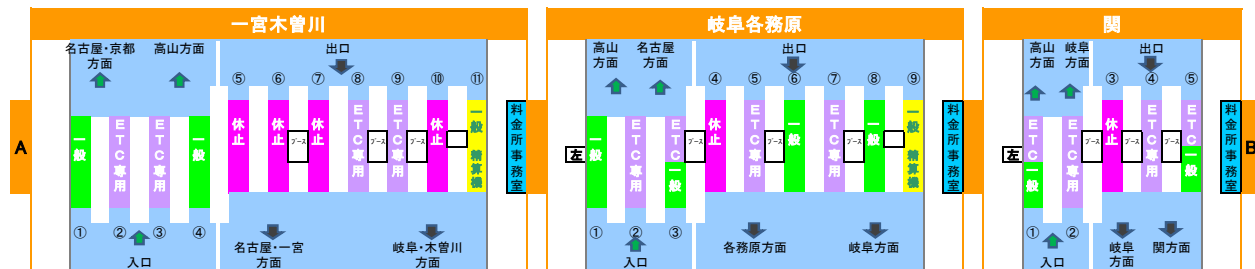

E41 東海北陸道

2018年1月28日現在の料金所レーン配置であり、メンテナンスなどにより実際のレーン運用と異なる場合がありますのでご注意ください。

【ご注意】
 ⑧レーンは、6:00~9:00の3時間のみ一般として開放しています。
 それ以外は休止となっていますので、ご注意ください。