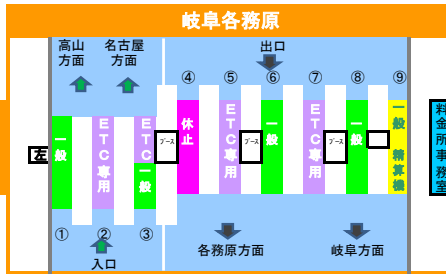

E41 東海北陸道

2018年4月20日現在の料金所レーン配置であり、メンテナンスなどにより実際のレーン運用と異なる場合がありますのでご注意ください。

【ご注意】  
⑧レーンは、6:00~9:00の3時間のみ一般として開放しています。  
それ以外は休止となっていますので、ご注意ください。