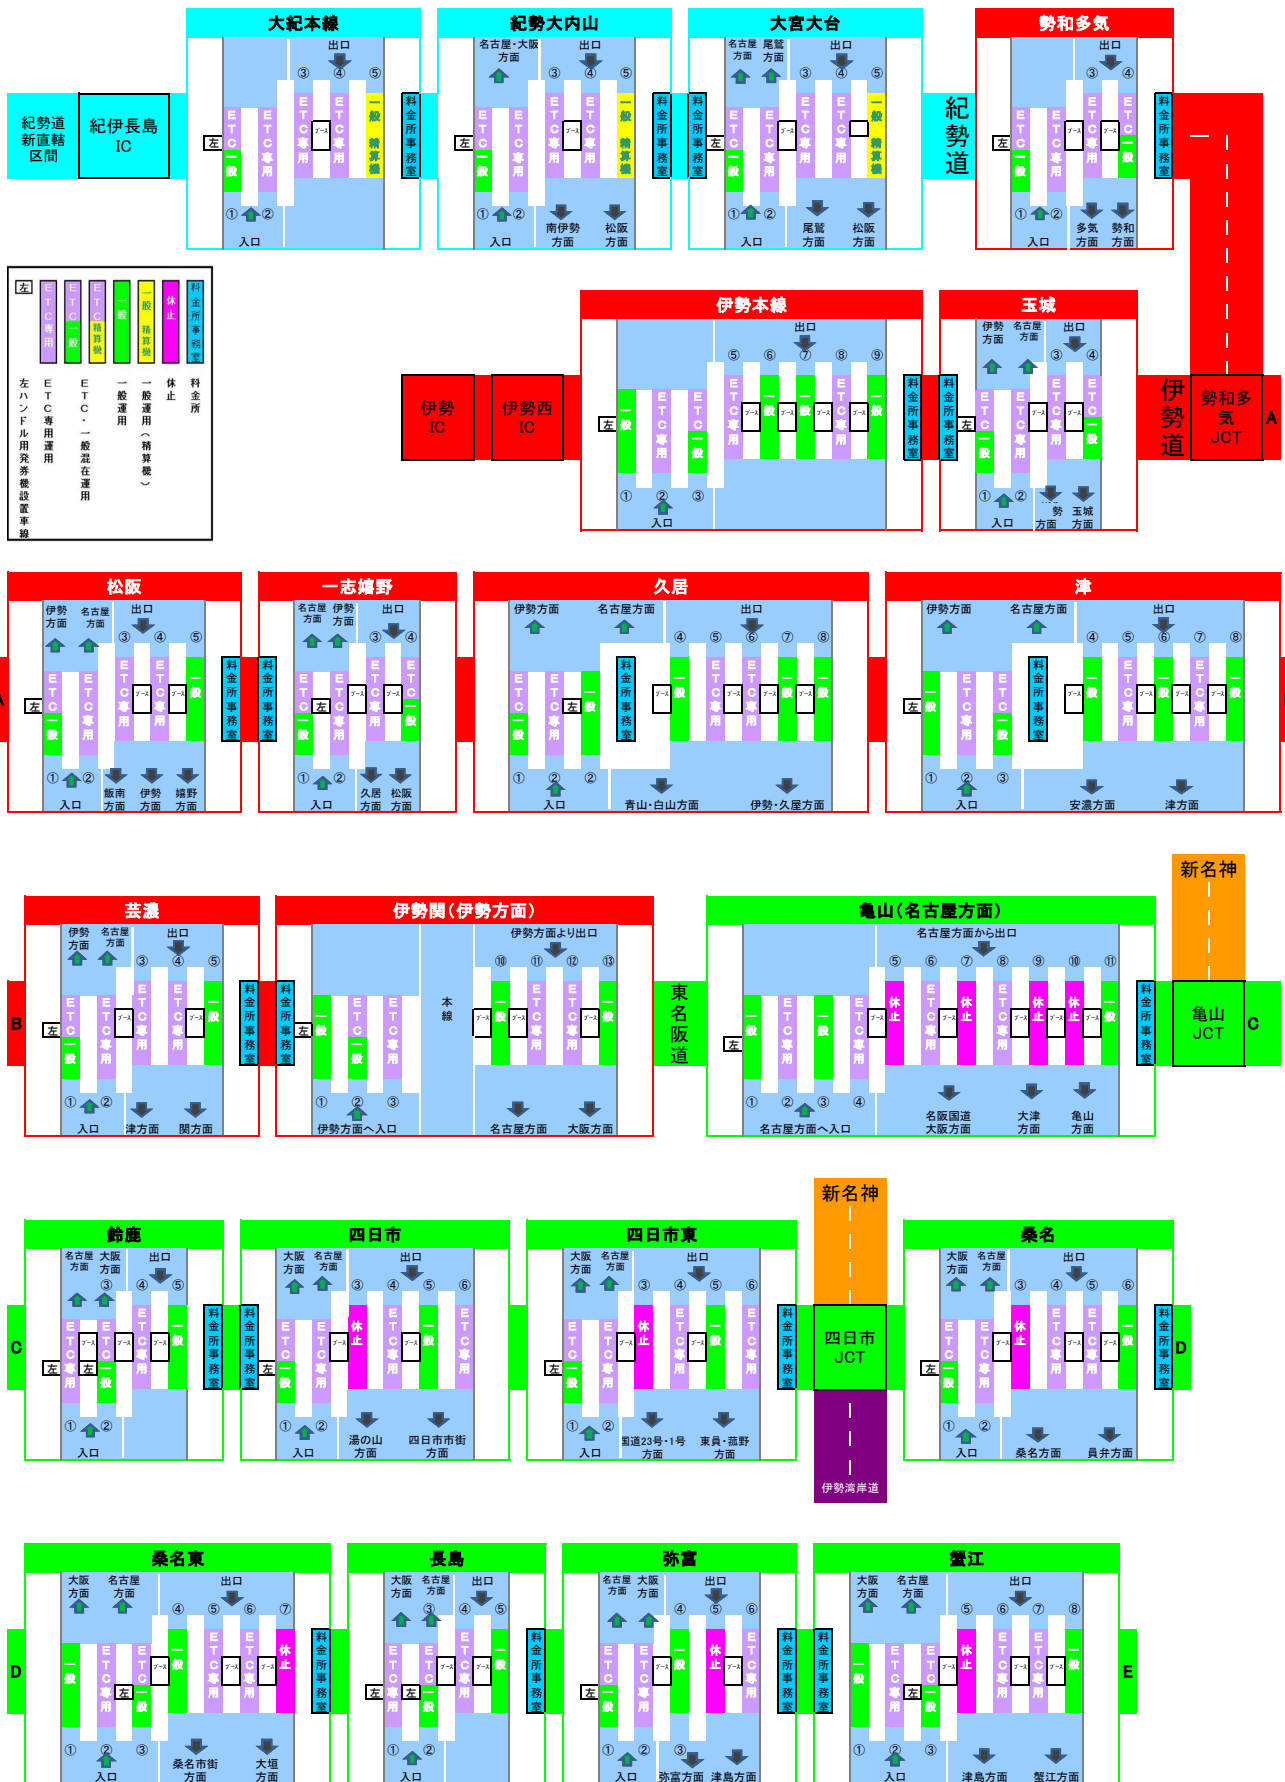

2018年1月28日現在の料金所レーン配置であり、メンテナンスなどにより実際のレーン運用と異なる場合がありますのでご注意ください。

2018年1月28日現在の料金所レーン配置であり、メンテナンスなどにより実際のレーン運用と異なる場合がありますのでご注意ください。

02 名二環 (2/2)

2018年1月28日現在の料金所レーン配置であり、メンテナンスなどにより実際のレーン運用と異なる場合がありますのでご注意ください。