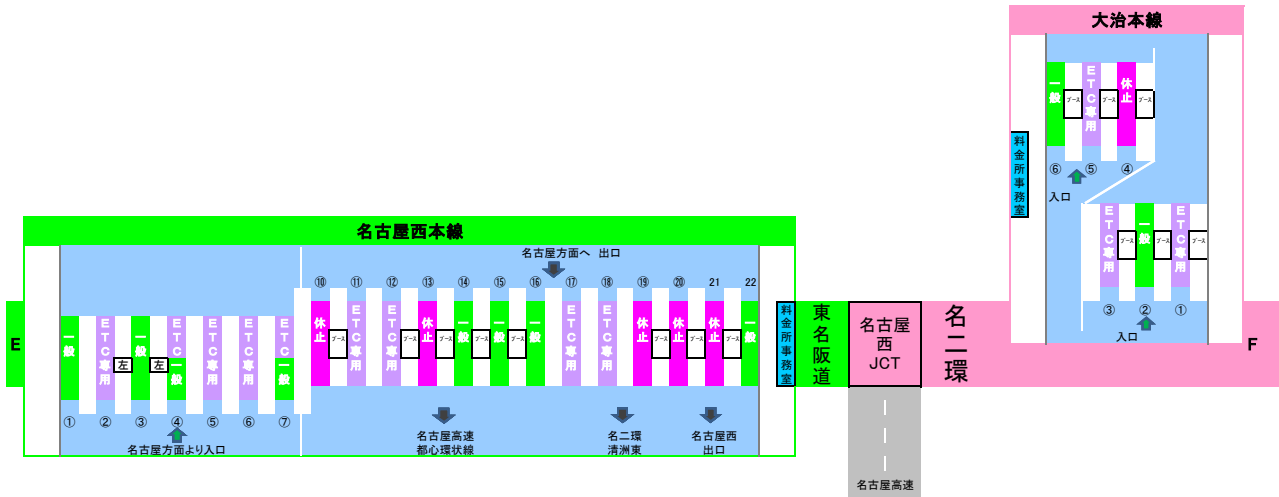

2018年1月28日現在の料金所レーン配置であり、メンテナンスなどにより実際のレーン運用と異なる場合がありますのでご注意ください。

2018年1月28日現在の料金所レーン配置であり、メンテナンスなどにより実際のレーン運用と異なる場合がありますのでご注意ください。

02 名二環 (2/2)

2018年1月28日現在の料金所レーン配置であり、メンテナンスなどにより実際のレーン運用と異なる場合がありますのでご注意ください。