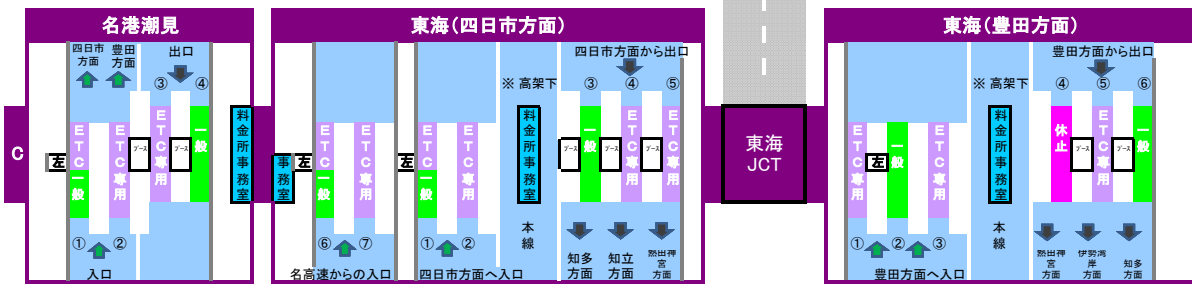

E1A 伊勢湾岸道(1/2)

2017年11月14日現在の料金所レーン配置であり、メンテナンスなどにより実際のレーン運用と異なる場合がありますのでご注意ください。

2017年11月14日現在の料金所レーン配置であり、メンテナンスなどにより実際のレーン運用と異なる場合がありますのでご注意ください。