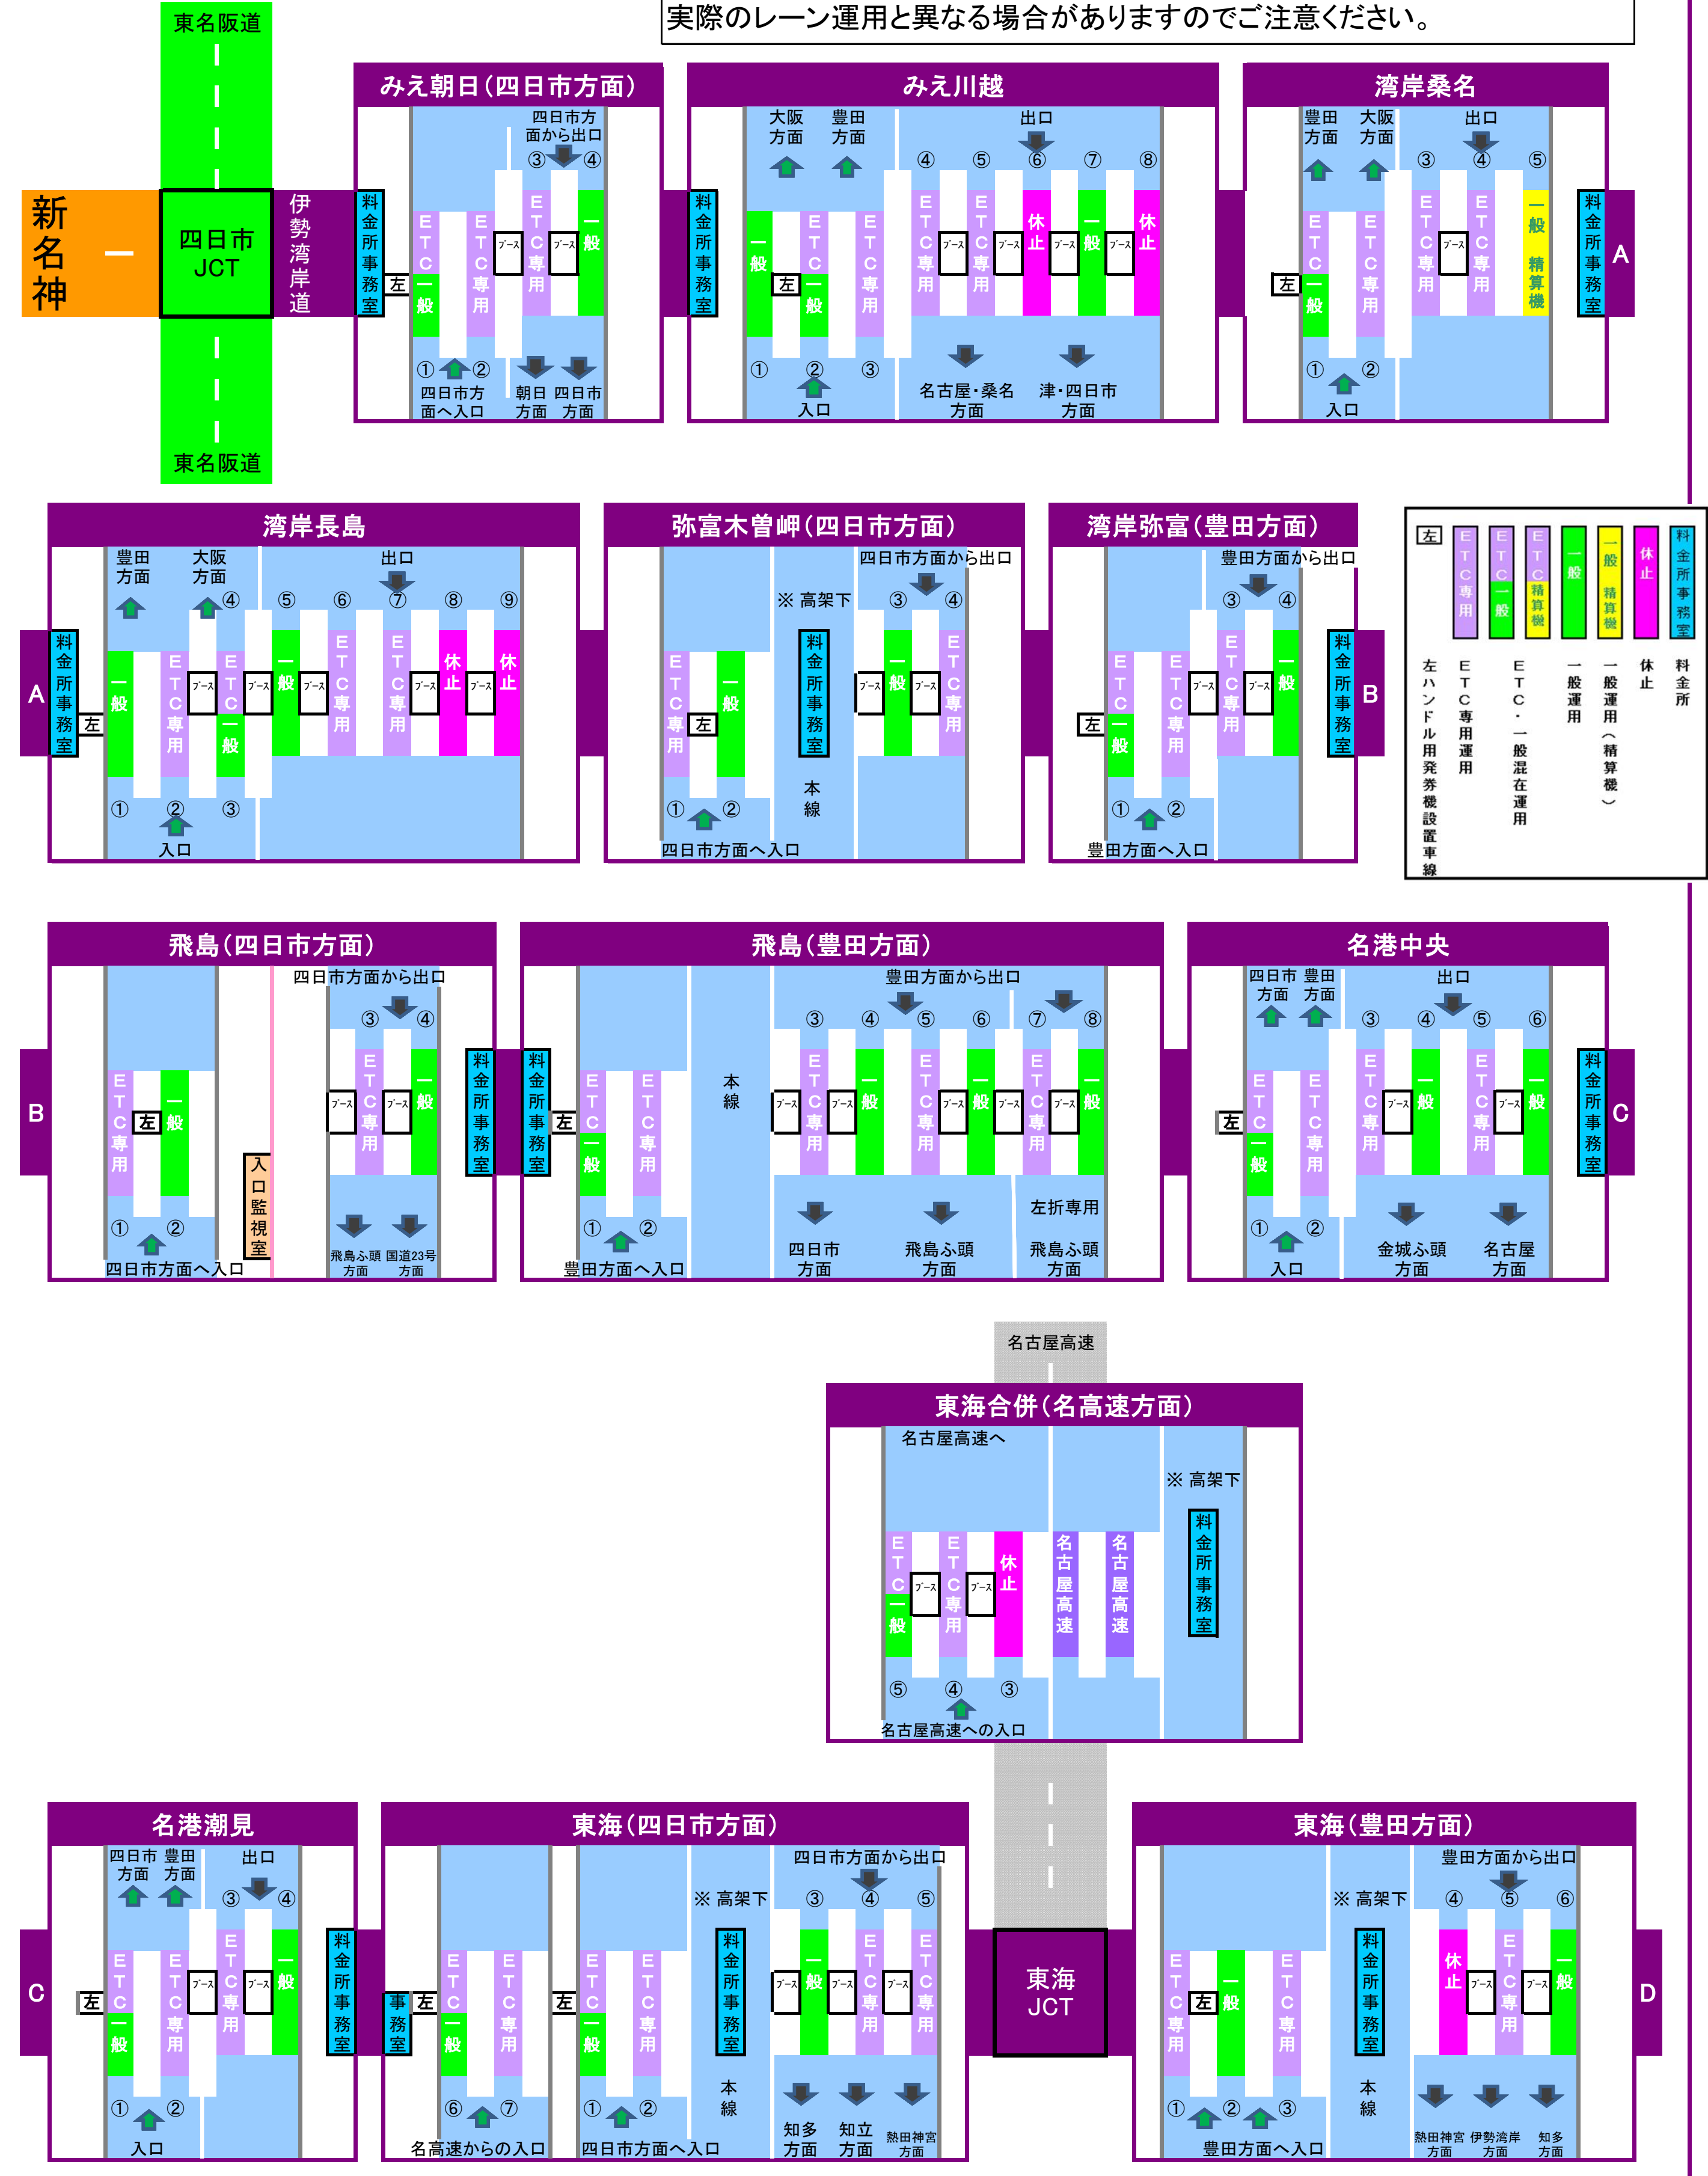

2017年9月12日現在の料金所レーン配置であり、メンテナンスなどにより実際のレーン運用と異なる場合がありますのでご注意ください。

2017年9月12日現在の料金所レーン配置であり、メンテナンスなどにより実際のレーン運用と異なる場合がありますのでご注意ください。