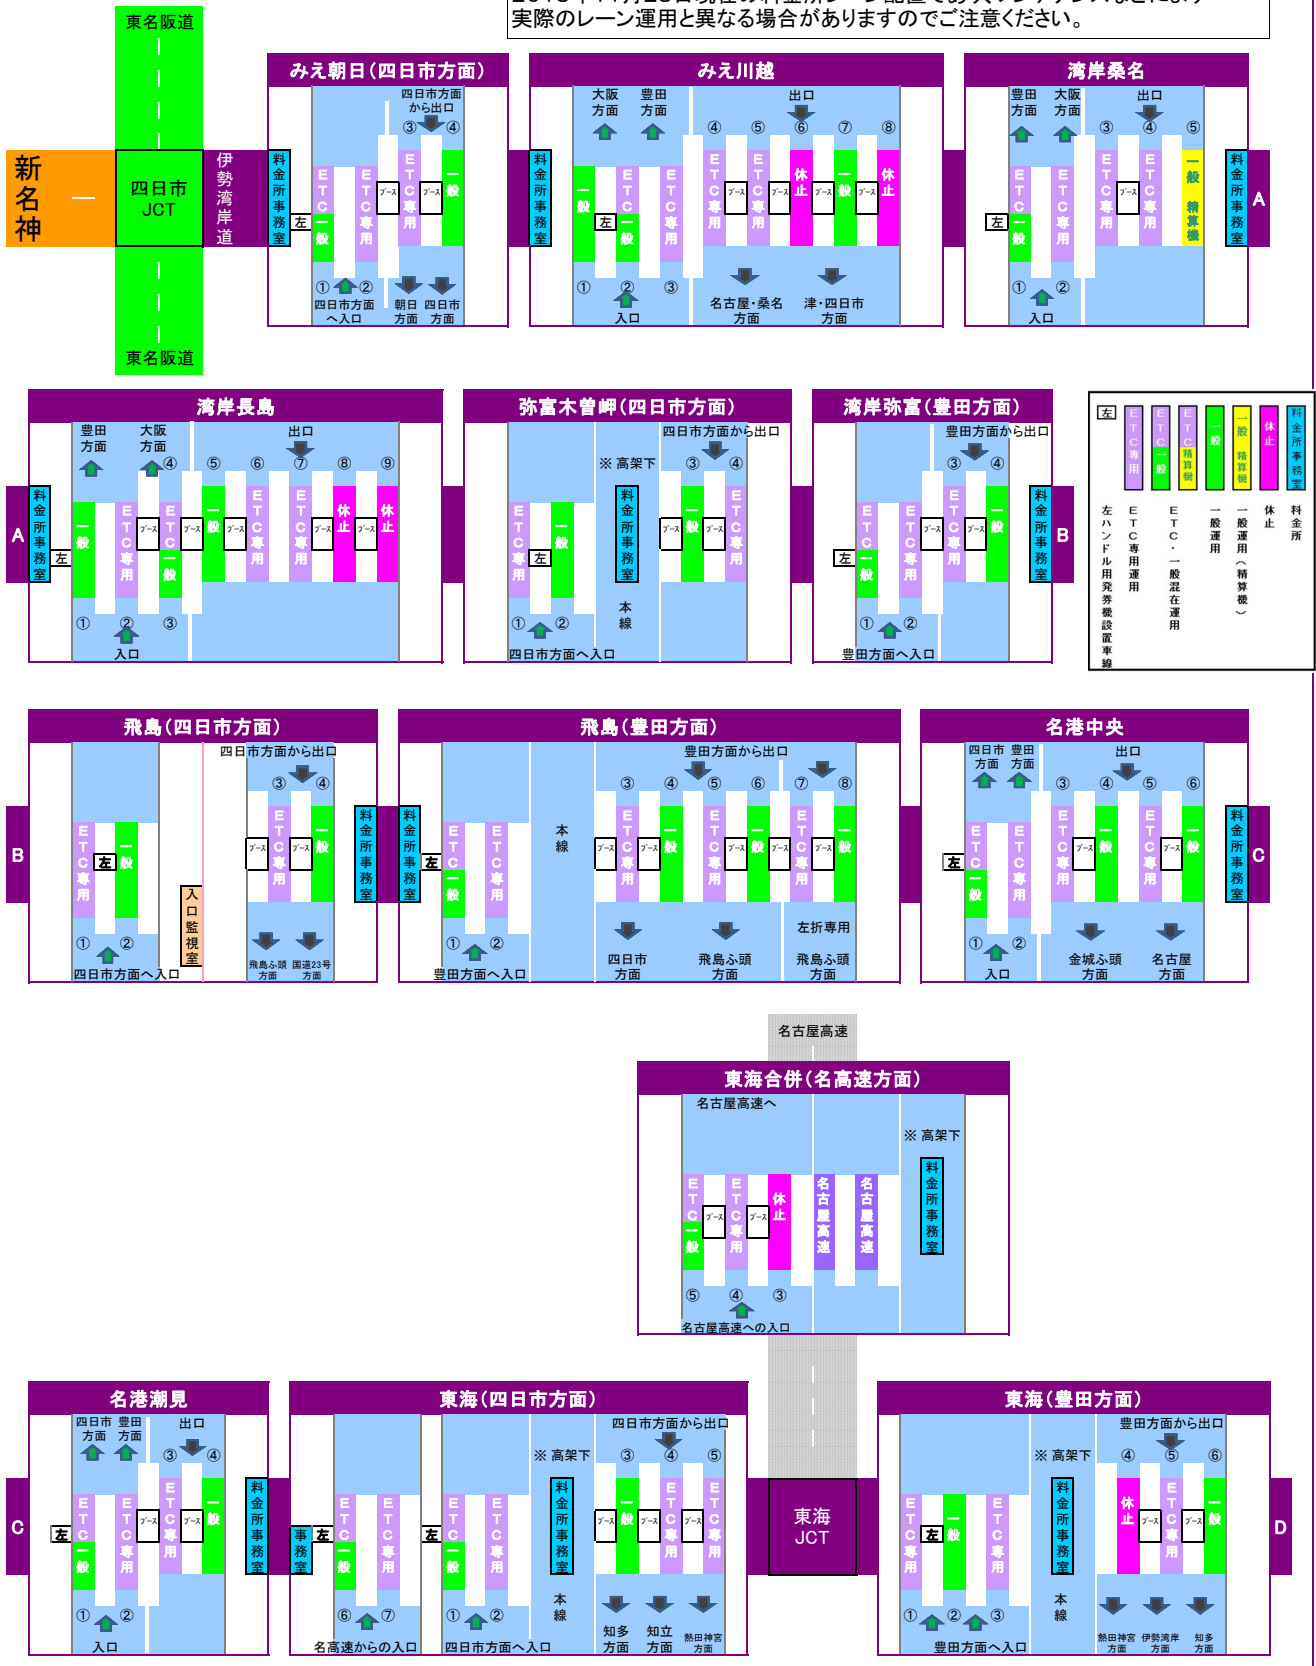

E1 伊勢湾岸道(1/2)

2018年11月28日現在の料金所レーン配置であり、メンテナンスなどにより実際のレーン運用と異なる場合がありますのでご注意ください。

E1 伊勢湾岸道(2/2)

2018年11月28日現在の料金所レーン配置であり、メンテナンスなどにより実際のレーン運用と異なる場合がありますのでご注意ください。