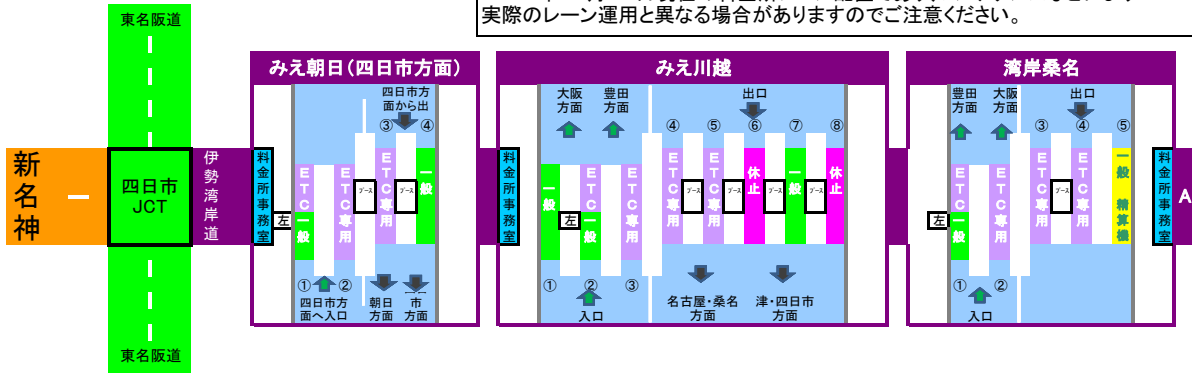

E1A 伊勢湾岸道(1/2)

2017年11月14日現在の料金所レーン配置であり、メンテナンスなどにより実際のレーン運用と異なる場合がありますのでご注意ください。

2017年11月14日現在の料金所レーン配置であり、メンテナンスなどにより実際のレーン運用と異なる場合がありますのでご注意ください。