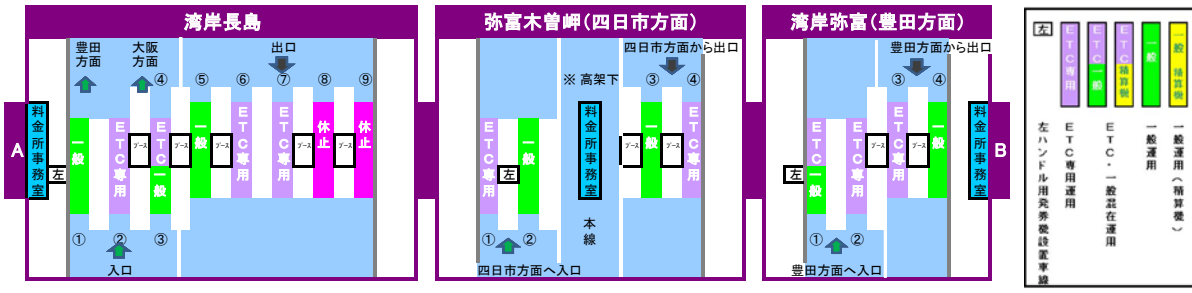

E1A 伊勢湾岸道(1/2)

2017年11月14日現在の料金所レーン配置であり、メンテナンスなどにより実際のレーン運用と異なる場合がありますのでご注意ください。

2017年11月14日現在の料金所レーン配置であり、メンテナンスなどにより実際のレーン運用と異なる場合がありますのでご注意ください。