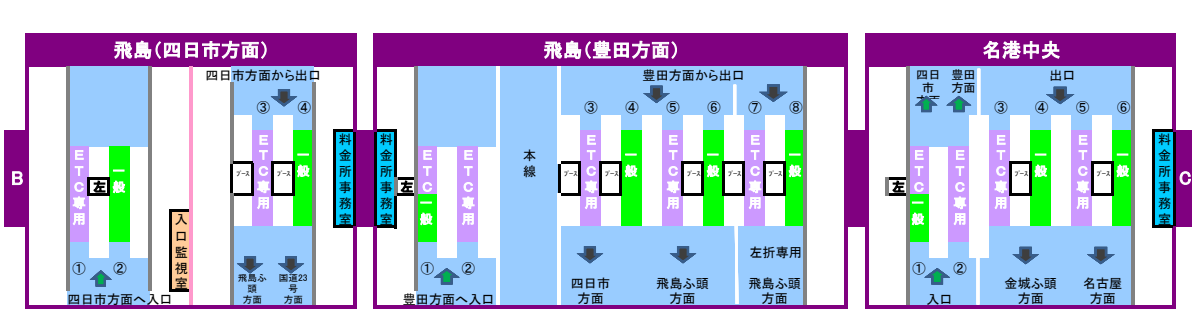

E1A 伊勢湾岸道(1/2)

2017年11月14日現在の料金所レーン配置であり、メンテナンスなどにより実際のレーン運用と異なる場合がありますのでご注意ください。

2017年11月14日現在の料金所レーン配置であり、メンテナンスなどにより実際のレーン運用と異なる場合がありますのでご注意ください。