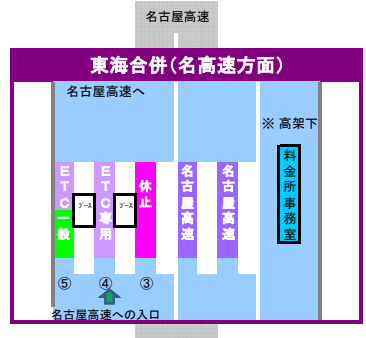

E1A 伊勢湾岸道(1/2)

2017年11月14日現在の料金所レーン配置であり、メンテナンスなどにより実際のレーン運用と異なる場合がありますのでご注意ください。

2017年11月14日現在の料金所レーン配置であり、メンテナンスなどにより実際のレーン運用と異なる場合がありますのでご注意ください。