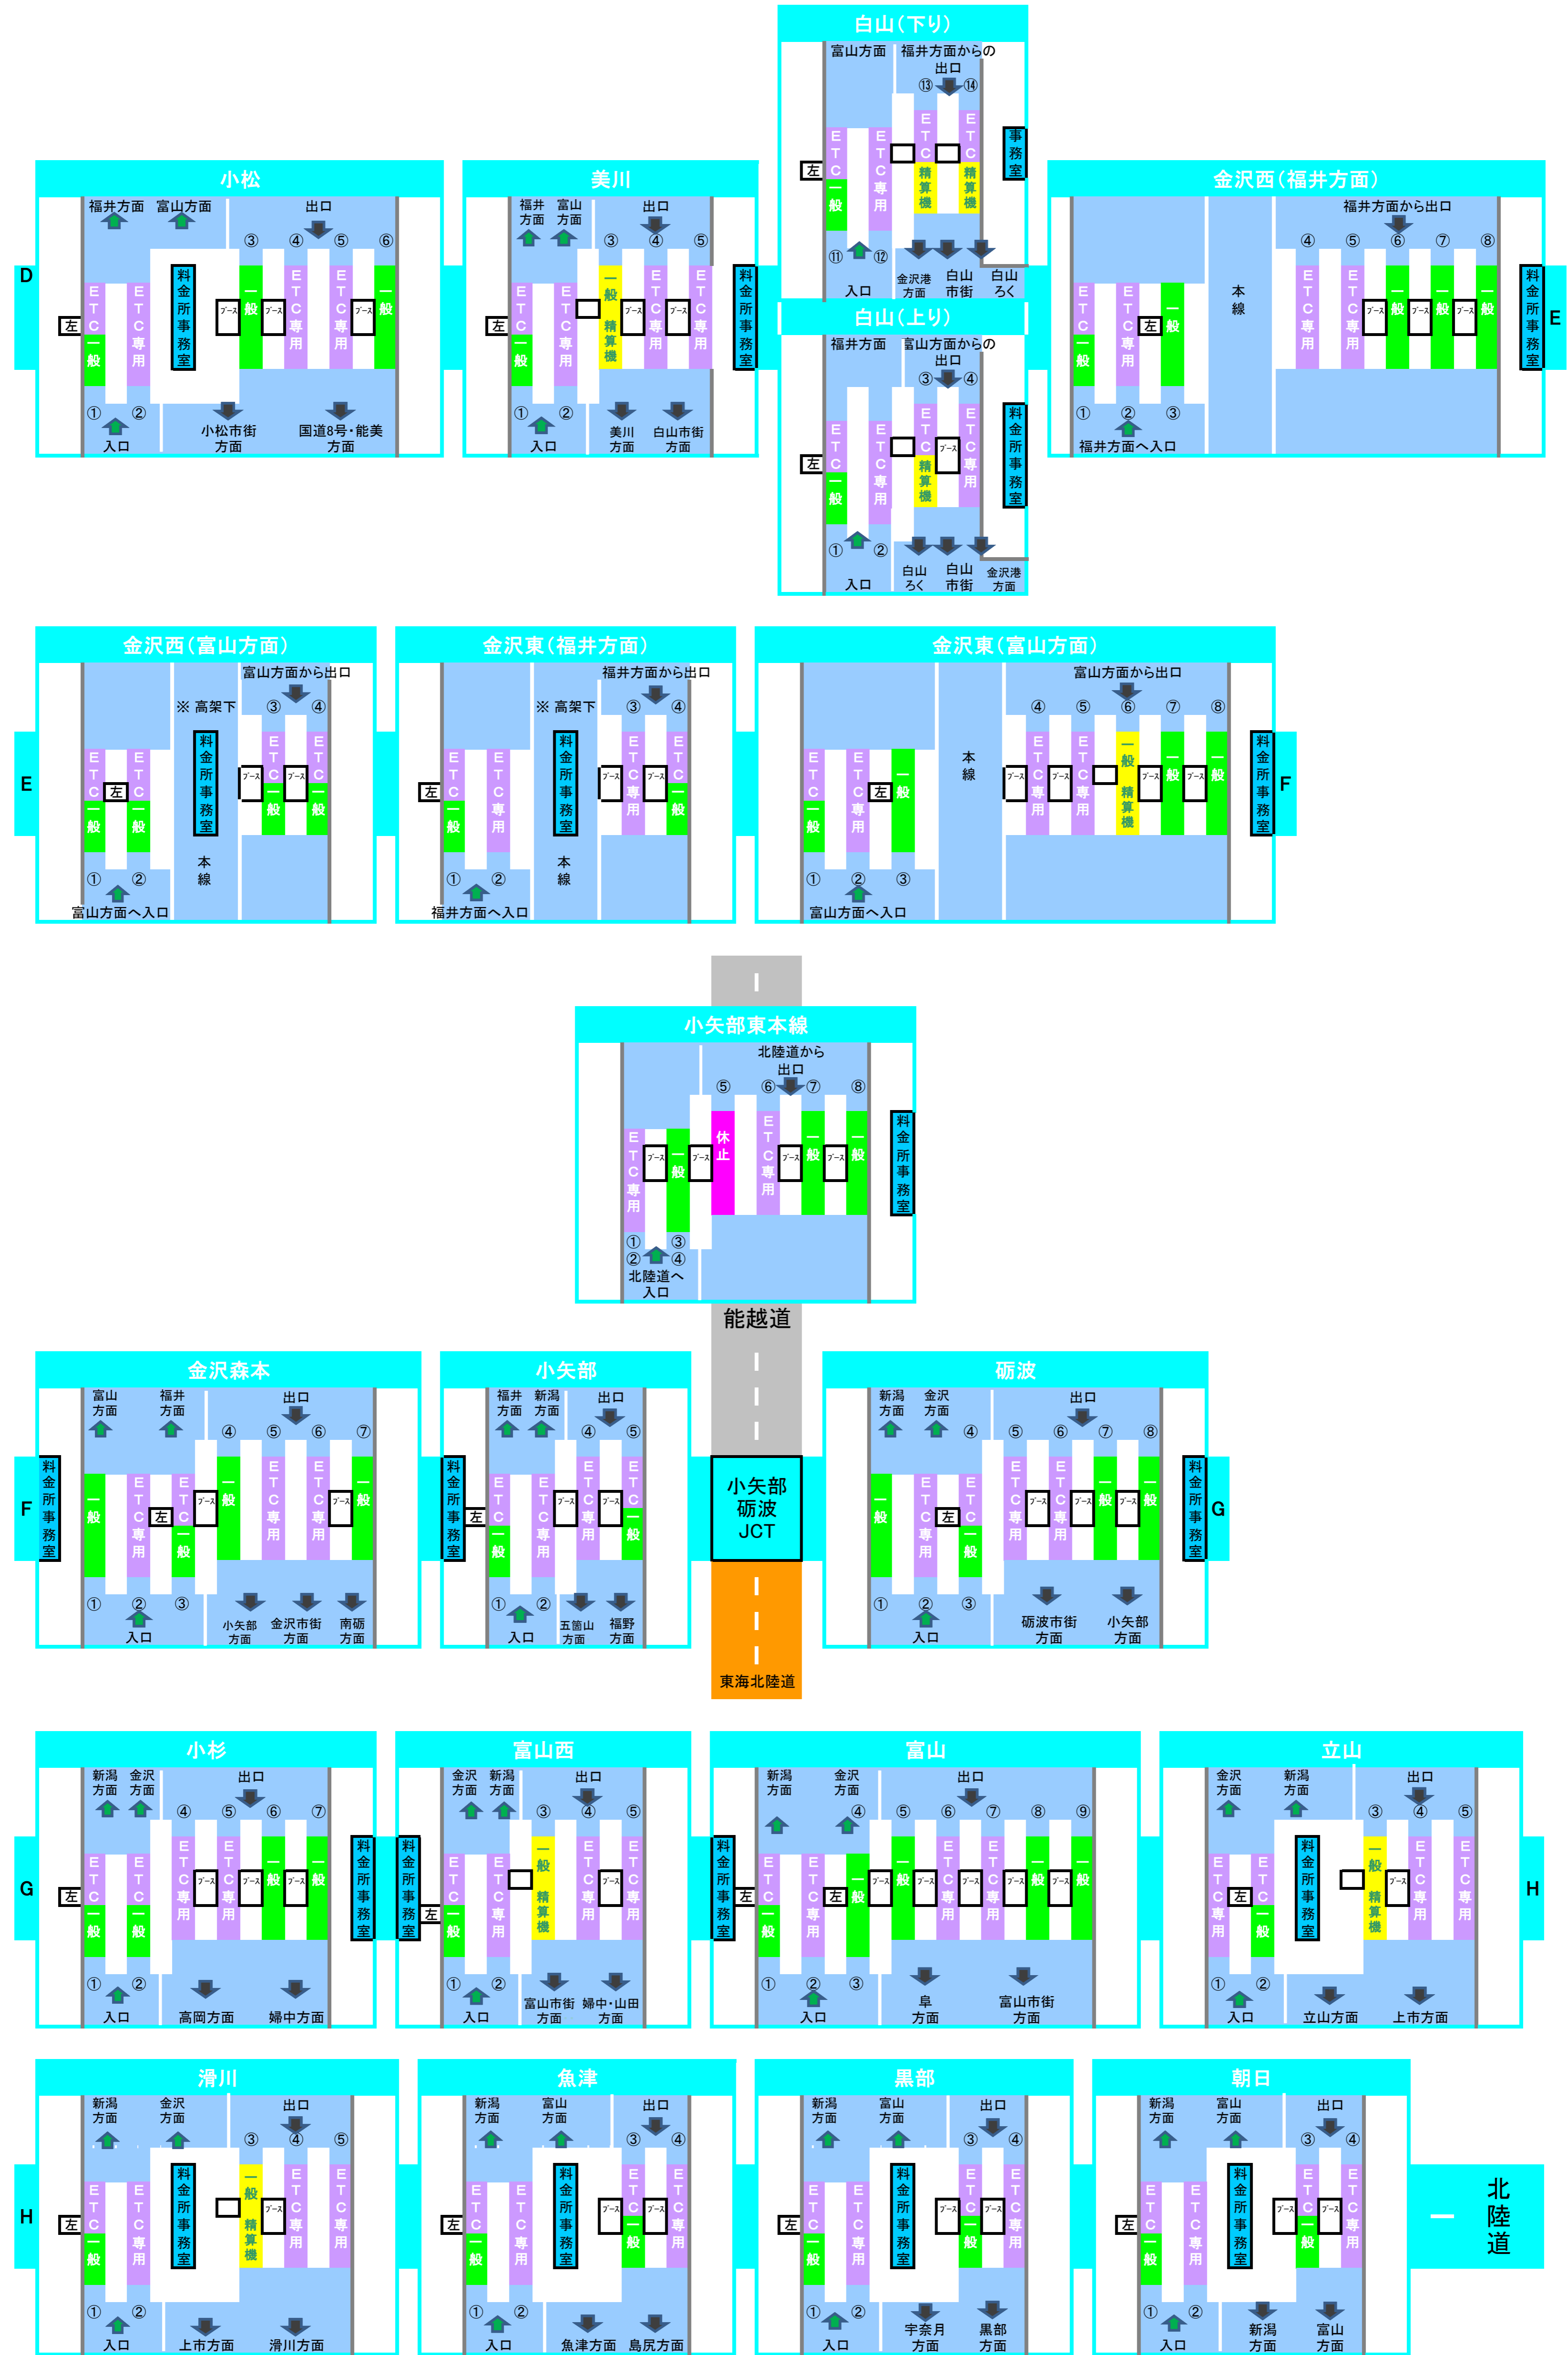

2017年9月12日現在の料金所レーン配置であり、メンテナンスなどにより実際のレーン運用と異なる場合がありますのでご注意ください。

2017年9月12日現在の料金所レーン配置であり、メンテナンスなどにより実際のレーン運用と異なる場合がありますのでご注意ください。

北陸道