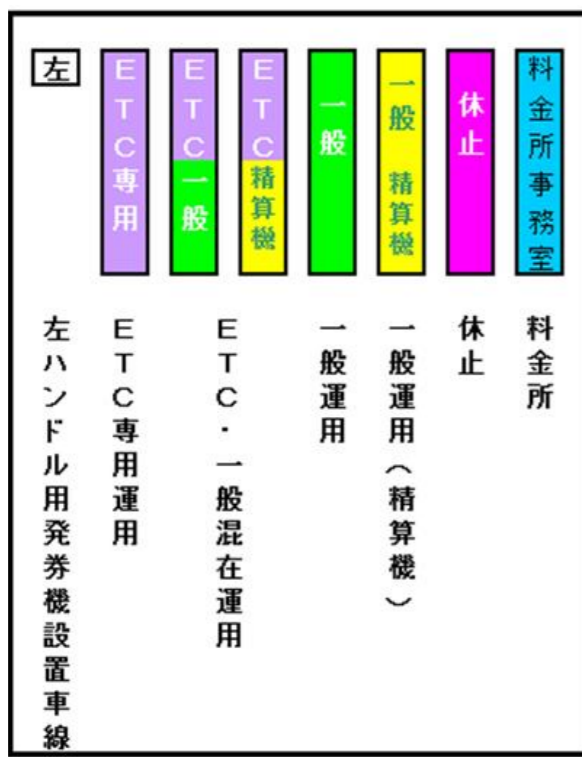

2017年9月12日現在の料金所レーン配置であり、メンテナンスなどにより実際のレーン運用と異なる場合がありますのでご注意ください。

2017年9月12日現在の料金所レーン配置であり、メンテナンスなどにより実際のレーン運用と異なる場合がありますのでご注意ください。

北陸道