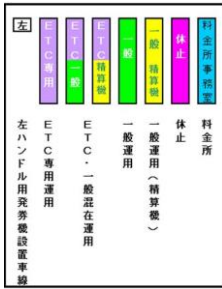

2018年4月20日現在の料金所レーン配置であり、メンテナンスなどにより実際のレーン運用と異なる場合がありますのでご注意ください。

2018年4月20日現在の料金所レーン配置であり、メンテナンスなどにより実際のレーン運用と異なる場合がありますのでご注意ください。