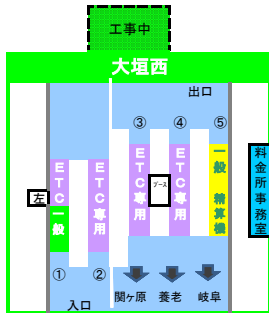

2017年11月14日現在の料金所レーン配置であり、メンテナンスなどにより実際のレーン運用と異なる場合がありますのでご注意ください。

色	運用
紫	ETC専用
青	ETC専用
緑	ETC専用
黄	ETC専用
赤	ETC専用
白	ETC専用
黒	ETC専用
紫	ETC専用
青	ETC専用
緑	ETC専用
黄	ETC専用
赤	ETC専用
白	ETC専用
黒	ETC専用
紫	ETC専用
青	ETC専用
緑	ETC専用
黄	ETC専用
赤	ETC専用
白	ETC専用
黒	ETC専用

左ハンドル用発券機設置工事時