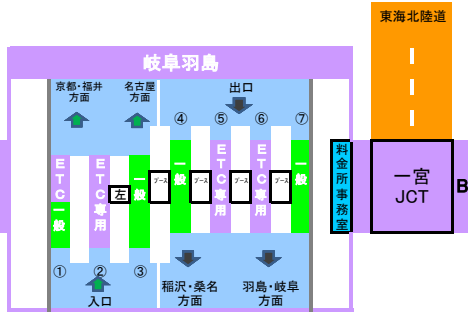

2017年11月14日現在の料金所レーン配置であり、メンテナンスなどにより実際のレーン運用と異なる場合がありますのでご注意ください。

色	運用
紫	ETC専用
青	ETC専用
緑	ETC専用
黄	ETC専用
赤	ETC専用
白	ETC専用
黒	ETC専用
紫	ETC専用
青	ETC専用
緑	ETC専用
黄	ETC専用
赤	ETC専用
白	ETC専用
黒	ETC専用
紫	ETC専用
青	ETC専用
緑	ETC専用
黄	ETC専用
赤	ETC専用
白	ETC専用
黒	ETC専用

左ハンドル用発券機設置工事時