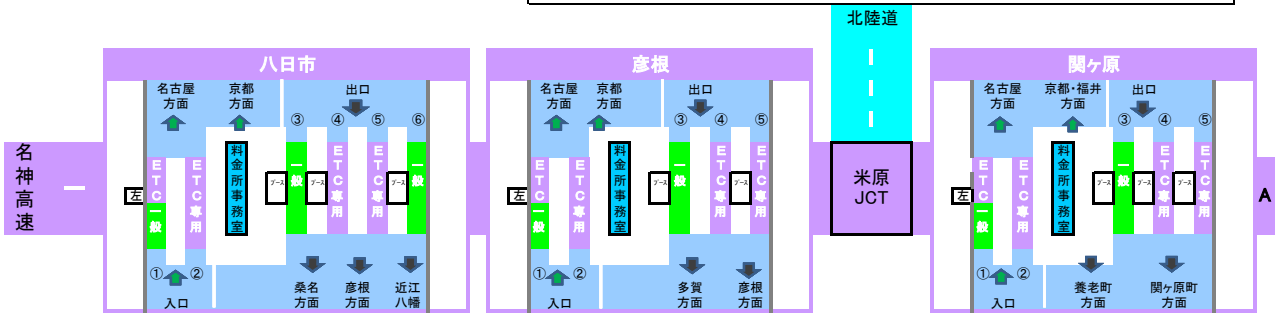

2017年11月14日現在の料金所レーン配置であり、メンテナンスなどにより実際のレーン運用と異なる場合がありますのでご注意ください。

色	運用
紫	ETC専用
青	ETC専用
緑	ETC専用
黄	ETC専用
赤	ETC専用
白	ETC専用
黒	ETC専用
紫	ETC専用
青	ETC専用
緑	ETC専用
黄	ETC専用
赤	ETC専用
白	ETC専用
黒	ETC専用
紫	ETC専用
青	ETC専用
緑	ETC専用
黄	ETC専用
赤	ETC専用
白	ETC専用
黒	ETC専用

左ハンドル用発券機設置工事時