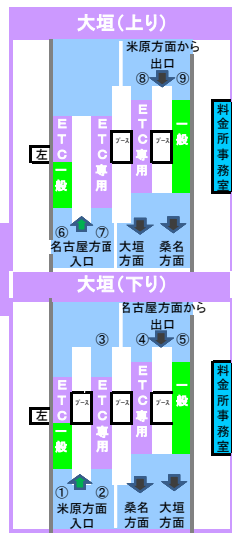

2017年11月14日現在の料金所レーン配置であり、メンテナンスなどにより実際のレーン運用と異なる場合がありますのでご注意ください。

色	運用
紫	ETC専用
青	ETC専用
緑	ETC専用
黄	ETC専用
赤	ETC専用
白	ETC専用
黒	ETC専用
紫	ETC専用
青	ETC専用
緑	ETC専用
黄	ETC専用
赤	ETC専用
白	ETC専用
黒	ETC専用
紫	ETC専用
青	ETC専用
緑	ETC専用
黄	ETC専用
赤	ETC専用
白	ETC専用
黒	ETC専用

左ハンドル用発券機設置工事時