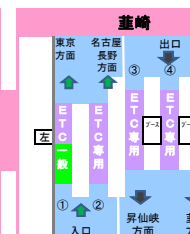

2018年11月28日現在の料金所レーン配置であり、メンテナンスなどにより実際のレーン運用と異なる場合がありますのでご注意ください。

東名高速
中央道
小牧 JCT
東名高速

東海環状道
土岐 JCT
東海環状道

A

料金所
停止
一般運用(精算機)
一般運用
ETC・一般現在運用
ETC専用運用
左ハンドルの用発券機設置車線

長野道
岡谷 JCT
長野道

双葉 JCT

中部横断道
白根

長野道

D

E

2018年11月28日現在の料金所レーン配置であり、メンテナンスなどにより実際のレーン運用と異なる場合がありますのでご注意ください。