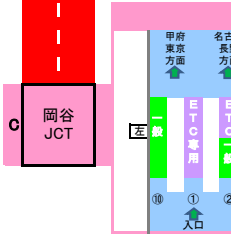

2018年1月28日現在の料金所レーン配置であり、メンテナンスなどにより実際のレーン運用と異なる場合がありますのでご注意ください。

東名高速  
中央道  
小牧 JCT  
東名高速

東海環状道  
土岐 JCT  
東海環状道

A

B

C

D

E

D

E

中部横断道

双葉 JCT

長野道

2018年1月28日現在の料金所レーン配置であり、メンテナンスなどにより実際のレーン運用と異なる場合がありますのでご注意ください。