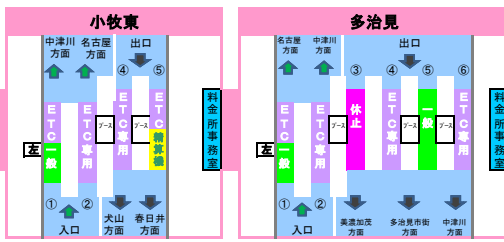

2018年1月28日現在の料金所レーン配置であり、メンテナンスなどにより実際のレーン運用と異なる場合がありますのでご注意ください。

東名高速  
中央道  
小牧 JCT  
東名高速

東海環状道  
土岐 JCT  
東海環状道

A

B

C

D

E

D

E

中部横断道

双葉 JCT

長野道

2018年1月28日現在の料金所レーン配置であり、メンテナンスなどにより実際のレーン運用と異なる場合がありますのでご注意ください。