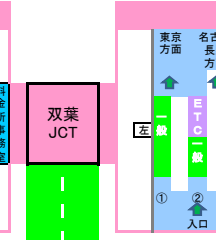

2018年1月28日現在の料金所レーン配置であり、メンテナンスなどにより実際のレーン運用と異なる場合がありますのでご注意ください。

東名高速  
中央道  
小牧 JCT  
東名高速

東海環状道  
土岐 JCT  
東海環状道

A

B

C

D

E

D

E

中部横断道

双葉 JCT

長野道

2018年1月28日現在の料金所レーン配置であり、メンテナンスなどにより実際のレーン運用と異なる場合がありますのでご注意ください。