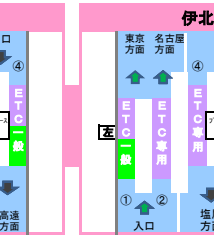

2018年1月28日現在の料金所レーン配置であり、メンテナンスなどにより実際のレーン運用と異なる場合がありますのでご注意ください。

東名高速  
中央道  
小牧 JCT  
東名高速

東海環状道  
土岐 JCT  
東海環状道

A

B

C

D

E

D

E

中部横断道

双葉 JCT

長野道

2018年1月28日現在の料金所レーン配置であり、メンテナンスなどにより実際のレーン運用と異なる場合がありますのでご注意ください。