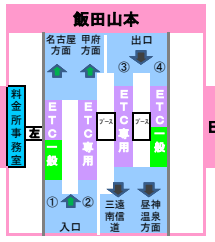

2018年1月28日現在の料金所レーン配置であり、メンテナンスなどにより実際のレーン運用と異なる場合がありますのでご注意ください。

東名高速  
中央道  
小牧 JCT  
東名高速

東海環状道  
土岐 JCT  
東海環状道

A

B

C

D

E

D

E

中部横断道

双葉 JCT

長野道

2018年1月28日現在の料金所レーン配置であり、メンテナンスなどにより実際のレーン運用と異なる場合がありますのでご注意ください。