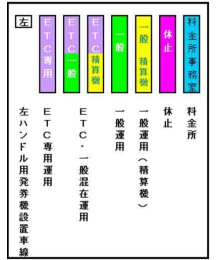

2018年1月28日現在の料金所レーン配置であり、メンテナンスなどにより実際のレーン運用と異なる場合がありますのでご注意ください。

東名高速  
中央道  
小牧 JCT  
東名高速

東海環状道  
土岐 JCT  
東海環状道

A

B

C

D

E

D

E

中部横断道

双葉 JCT

長野道

2018年1月28日現在の料金所レーン配置であり、メンテナンスなどにより実際のレーン運用と異なる場合がありますのでご注意ください。