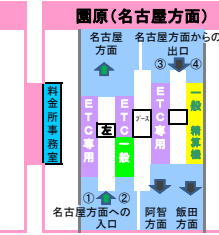

2018年11月28日現在の料金所レーン配置であり、メンテナンスなどにより実際のレーン運用と異なる場合がありますのでご注意ください。

東名高速
中央道
小牧 JCT
東名高速

東海環状道
土岐 JCT
東海環状道

A

料金所
停止
一般運用(精算機)
一般運用
ETC・一般現在運用
ETC専用運用
左ハンドルの用発券機設置車線

長野道
岡谷 JCT
長野道

双葉 JCT

中部横断道
白根

長野道

D

E

2018年11月28日現在の料金所レーン配置であり、メンテナンスなどにより実際のレーン運用と異なる場合がありますのでご注意ください。