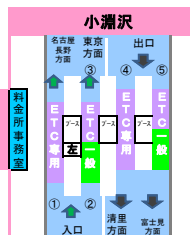

2018年11月28日現在の料金所レーン配置であり、メンテナンスなどにより実際のレーン運用と異なる場合がありますのでご注意ください。

東名高速
中央道
小牧 JCT
東名高速

東海環状道
土岐 JCT
東海環状道

A

料金所
停止
一般運用(精算機)
一般運用
ETC・一般現在運用
ETC専用運用
左ハンドルの用発券機設置車線

長野道
岡谷 JCT
長野道

双葉 JCT

中部横断道
白根

長野道

D

E

2018年11月28日現在の料金所レーン配置であり、メンテナンスなどにより実際のレーン運用と異なる場合がありますのでご注意ください。