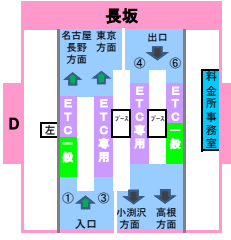

2018年1月28日現在の料金所レーン配置であり、メンテナンスなどにより実際のレーン運用と異なる場合がありますのでご注意ください。

東名高速  
中央道  
小牧 JCT  
東名高速

東海環状道  
土岐 JCT  
東海環状道

A

B

C

D

E

D

E

中部横断道

双葉 JCT

長野道

2018年1月28日現在の料金所レーン配置であり、メンテナンスなどにより実際のレーン運用と異なる場合がありますのでご注意ください。