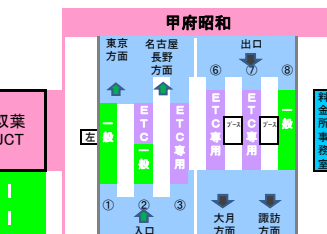

2018年11月28日現在の料金所レーン配置であり、メンテナンスなどにより実際のレーン運用と異なる場合がありますのでご注意ください。

東名高速
中央道
小牧 JCT
東名高速

東海環状道
土岐 JCT
東海環状道

A

料金所
停止
一般運用(精算機)
一般運用
ETC・一般現在運用
ETC専用運用
左ハンドルの用発券機設置車線

長野道
岡谷 JCT
長野道

双葉 JCT

中部横断道
白根

長野道

D

E

2018年11月28日現在の料金所レーン配置であり、メンテナンスなどにより実際のレーン運用と異なる場合がありますのでご注意ください。