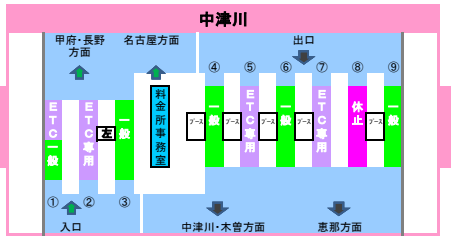

2018年1月28日現在の料金所レーン配置であり、メンテナンスなどにより実際のレーン運用と異なる場合がありますのでご注意ください。

東名高速  
中央道  
小牧 JCT  
東名高速

東海環状道  
土岐 JCT  
東海環状道

A

B

C

D

E

D

E

中部横断道

双葉 JCT

長野道

2018年1月28日現在の料金所レーン配置であり、メンテナンスなどにより実際のレーン運用と異なる場合がありますのでご注意ください。