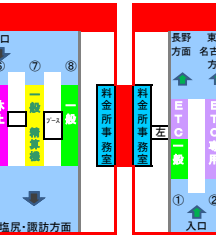

2018年1月28日現在の料金所レーン配置であり、メンテナンスなどにより実際のレーン運用と異なる場合がありますのでご注意ください。

東名高速  
中央道  
小牧 JCT  
東名高速

東海環状道  
土岐 JCT  
東海環状道

A

B

C

D

E

D

E

中部横断道

双葉 JCT

長野道

2018年1月28日現在の料金所レーン配置であり、メンテナンスなどにより実際のレーン運用と異なる場合がありますのでご注意ください。