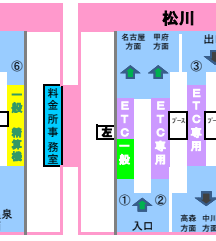

2018年1月28日現在の料金所レーン配置であり、メンテナンスなどにより実際のレーン運用と異なる場合がありますのでご注意ください。

東名高速  
中央道  
小牧 JCT  
東名高速

東海環状道  
土岐 JCT  
東海環状道

A

B

C

D

E

D

E

中部横断道

双葉 JCT

長野道

2018年1月28日現在の料金所レーン配置であり、メンテナンスなどにより実際のレーン運用と異なる場合がありますのでご注意ください。