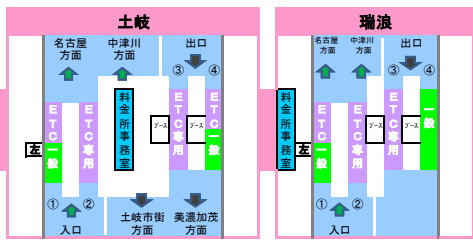

2018年1月28日現在の料金所レーン配置であり、メンテナンスなどにより実際のレーン運用と異なる場合がありますのでご注意ください。

東名高速  
中央道  
小牧 JCT  
東名高速

東海環状道  
土岐 JCT  
東海環状道

A

B

C

D

E

D

E

中部横断道

双葉 JCT

長野道

2018年1月28日現在の料金所レーン配置であり、メンテナンスなどにより実際のレーン運用と異なる場合がありますのでご注意ください。