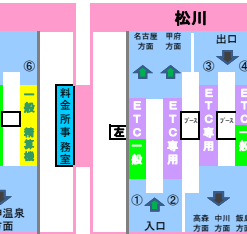

2018年11月28日現在の料金所レーン配置であり、メンテナンスなどにより実際のレーン運用と異なる場合がありますのでご注意ください。

東名高速
中央道
小牧 JCT
東名高速

東海環状道
土岐 JCT
東海環状道

A

料金所
停止
一般運用(精算機)
一般運用
ETC・一般現在運用
ETC専用運用
左ハンドルの用発券機設置車線

長野道
岡谷 JCT
長野道

双葉 JCT

中部横断道
白根

長野道

D

E

2018年11月28日現在の料金所レーン配置であり、メンテナンスなどにより実際のレーン運用と異なる場合がありますのでご注意ください。