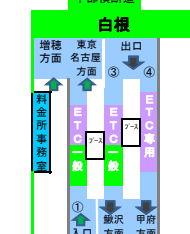

2018年11月28日現在の料金所レーン配置であり、メンテナンスなどにより実際のレーン運用と異なる場合がありますのでご注意ください。

東名高速
中央道
小牧 JCT
東名高速

東海環状道
土岐 JCT
東海環状道

A

料金所
停止
一般運用(精算機)
一般運用
ETC・一般現在運用
ETC専用運用
左ハンドルの用発券機設置車線

長野道
岡谷 JCT
長野道

双葉 JCT

中部横断道
白根

長野道

D

E

2018年11月28日現在の料金所レーン配置であり、メンテナンスなどにより実際のレーン運用と異なる場合がありますのでご注意ください。