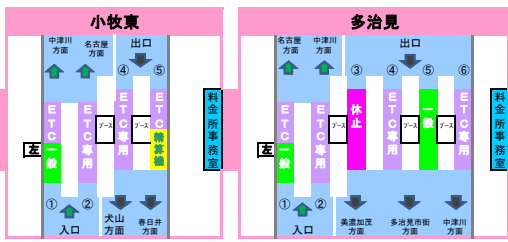

2018年11月28日現在の料金所レーン配置であり、メンテナンスなどにより実際のレーン運用と異なる場合がありますのでご注意ください。

東名高速
中央道
小牧 JCT
東名高速

東海環状道
土岐 JCT
東海環状道

A

料金所
停止
一般運用(精算機)
一般運用
ETC・一般現在運用
ETC専用運用
左ハンドルの用発券機設置車線

長野道
岡谷 JCT
長野道

双葉 JCT

中部横断道
白根

長野道

D

E

2018年11月28日現在の料金所レーン配置であり、メンテナンスなどにより実際のレーン運用と異なる場合がありますのでご注意ください。