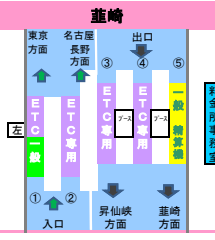

2018年1月28日現在の料金所レーン配置であり、メンテナンスなどにより実際のレーン運用と異なる場合がありますのでご注意ください。

東名高速  
中央道  
小牧 JCT  
東名高速

東海環状道  
土岐 JCT  
東海環状道

A

B

C

D

E

D

E

中部横断道

双葉 JCT

長野道

2018年1月28日現在の料金所レーン配置であり、メンテナンスなどにより実際のレーン運用と異なる場合がありますのでご注意ください。