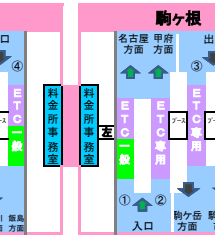

2018年1月28日現在の料金所レーン配置であり、メンテナンスなどにより実際のレーン運用と異なる場合がありますのでご注意ください。

東名高速  
中央道  
小牧 JCT  
東名高速

東海環状道  
土岐 JCT  
東海環状道

A

B

C

D

E

D

E

中部横断道

双葉 JCT

長野道

2018年1月28日現在の料金所レーン配置であり、メンテナンスなどにより実際のレーン運用と異なる場合がありますのでご注意ください。