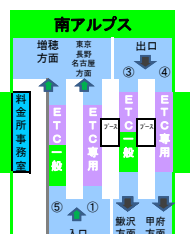

2018年11月28日現在の料金所レーン配置であり、メンテナンスなどにより実際のレーン運用と異なる場合がありますのでご注意ください。

東名高速
中央道
小牧 JCT
東名高速

東海環状道
土岐 JCT
東海環状道

A

料金所
停止
一般運用(精算機)
一般運用
ETC・一般現在運用
ETC専用運用
左ハンドルの用発券機設置車線

長野道
岡谷 JCT
長野道

双葉 JCT

中部横断道
白根

長野道

D

E

2018年11月28日現在の料金所レーン配置であり、メンテナンスなどにより実際のレーン運用と異なる場合がありますのでご注意ください。