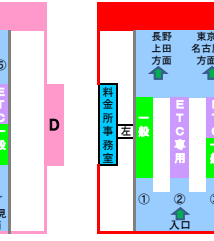

2018年1月28日現在の料金所レーン配置であり、メンテナンスなどにより実際のレーン運用と異なる場合がありますのでご注意ください。

東名高速  
中央道  
小牧 JCT  
東名高速

東海環状道  
土岐 JCT  
東海環状道

A

B

C

D

E

D

E

中部横断道

双葉 JCT

長野道

2018年1月28日現在の料金所レーン配置であり、メンテナンスなどにより実際のレーン運用と異なる場合がありますのでご注意ください。