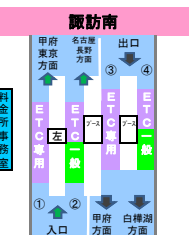

2018年11月28日現在の料金所レーン配置であり、メンテナンスなどにより実際のレーン運用と異なる場合がありますのでご注意ください。

東名高速
中央道
小牧 JCT
東名高速

東海環状道
土岐 JCT
東海環状道

A

料金所
停止
一般運用(精算機)
一般運用
ETC・一般現在運用
ETC専用運用
左ハンドルの用発券機設置車線

長野道
岡谷 JCT
長野道

双葉 JCT

中部横断道
白根

長野道

D

E

2018年11月28日現在の料金所レーン配置であり、メンテナンスなどにより実際のレーン運用と異なる場合がありますのでご注意ください。