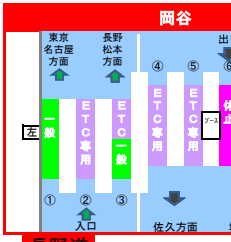

2018年1月28日現在の料金所レーン配置であり、メンテナンスなどにより実際のレーン運用と異なる場合がありますのでご注意ください。

東名高速  
中央道  
小牧 JCT  
東名高速

東海環状道  
土岐 JCT  
東海環状道

A

B

C

D

E

D

E

中部横断道

双葉 JCT

長野道

2018年1月28日現在の料金所レーン配置であり、メンテナンスなどにより実際のレーン運用と異なる場合がありますのでご注意ください。