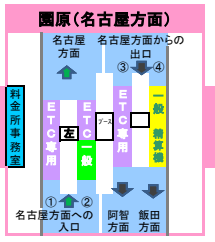

2018年1月28日現在の料金所レーン配置であり、メンテナンスなどにより実際のレーン運用と異なる場合がありますのでご注意ください。

東名高速  
中央道  
小牧 JCT  
東名高速

東海環状道  
土岐 JCT  
東海環状道

A

B

C

D

E

D

E

中部横断道

双葉 JCT

長野道

2018年1月28日現在の料金所レーン配置であり、メンテナンスなどにより実際のレーン運用と異なる場合がありますのでご注意ください。