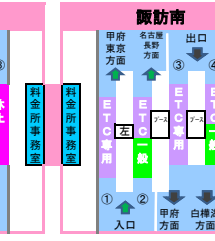

2018年1月28日現在の料金所レーン配置であり、メンテナンスなどにより実際のレーン運用と異なる場合がありますのでご注意ください。

東名高速  
中央道  
小牧 JCT  
東名高速

東海環状道  
土岐 JCT  
東海環状道

A

B

C

D

E

D

E

中部横断道

双葉 JCT

長野道

2018年1月28日現在の料金所レーン配置であり、メンテナンスなどにより実際のレーン運用と異なる場合がありますのでご注意ください。