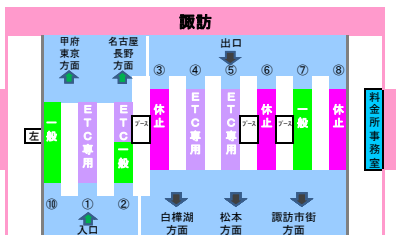

2018年11月28日現在の料金所レーン配置であり、メンテナンスなどにより実際のレーン運用と異なる場合がありますのでご注意ください。

東名高速
中央道
小牧 JCT
東名高速

東海環状道
土岐 JCT
東海環状道

A

料金所
停止
一般運用(精算機)
一般運用
ETC・一般現在運用
ETC専用運用
左ハンドルの用発券機設置車線

長野道
岡谷 JCT
長野道

双葉 JCT

中部横断道
白根

長野道

D

E

2018年11月28日現在の料金所レーン配置であり、メンテナンスなどにより実際のレーン運用と異なる場合がありますのでご注意ください。