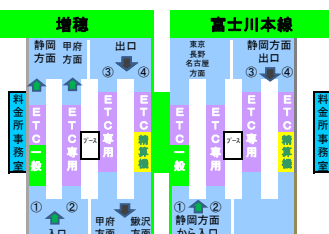

2018年11月28日現在の料金所レーン配置であり、メンテナンスなどにより実際のレーン運用と異なる場合がありますのでご注意ください。

東名高速
中央道
小牧 JCT
東名高速

東海環状道
土岐 JCT
東海環状道

A

料金所
停止
一般運用(精算機)
一般運用
ETC・一般現在運用
ETC専用運用
左ハンドルの用発券機設置車線

長野道
岡谷 JCT
長野道

双葉 JCT

中部横断道
白根

長野道

D

E

2018年11月28日現在の料金所レーン配置であり、メンテナンスなどにより実際のレーン運用と異なる場合がありますのでご注意ください。