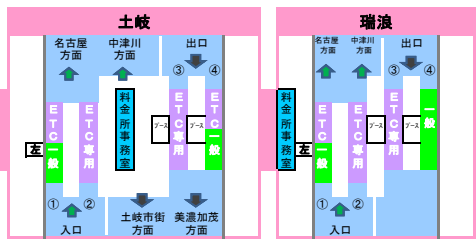

2018年11月28日現在の料金所レーン配置であり、メンテナンスなどにより実際のレーン運用と異なる場合がありますのでご注意ください。

東名高速
中央道
小牧 JCT
東名高速

東海環状道
土岐 JCT
東海環状道

A

料金所
停止
一般運用(精算機)
一般運用
ETC・一般現在運用
ETC専用運用
左ハンドルの用発券機設置車線

長野道
岡谷 JCT
長野道

双葉 JCT

中部横断道
白根

長野道

D

E

2018年11月28日現在の料金所レーン配置であり、メンテナンスなどにより実際のレーン運用と異なる場合がありますのでご注意ください。