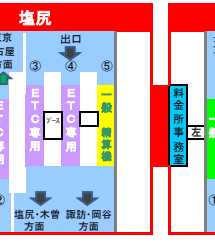

2018年1月28日現在の料金所レーン配置であり、メンテナンスなどにより実際のレーン運用と異なる場合がありますのでご注意ください。

東名高速  
中央道  
小牧 JCT  
東名高速

東海環状道  
土岐 JCT  
東海環状道

A

B

C

D

E

D

E

中部横断道

双葉 JCT

長野道

2018年1月28日現在の料金所レーン配置であり、メンテナンスなどにより実際のレーン運用と異なる場合がありますのでご注意ください。