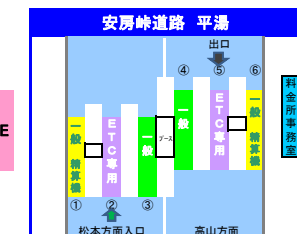

2018年11月28日現在の料金所レーン配置であり、メンテナンスなどにより実際のレーン運用と異なる場合がありますのでご注意ください。

東名高速
中央道
小牧 JCT
東名高速

東海環状道
土岐 JCT
東海環状道

A

料金所
停止
一般運用(精算機)
一般運用
ETC・一般現在運用
ETC専用運用
左ハンドルの用発券機設置車線

長野道
岡谷 JCT
長野道

双葉 JCT

中部横断道
白根

長野道

D

E

2018年11月28日現在の料金所レーン配置であり、メンテナンスなどにより実際のレーン運用と異なる場合がありますのでご注意ください。