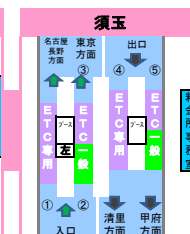

2018年11月28日現在の料金所レーン配置であり、メンテナンスなどにより実際のレーン運用と異なる場合がありますのでご注意ください。

東名高速
中央道
小牧 JCT
東名高速

東海環状道
土岐 JCT
東海環状道

A

料金所
停止
一般運用(精算機)
一般運用
ETC・一般現在運用
ETC専用運用
左ハンドルの用発券機設置車線

長野道
岡谷 JCT
長野道

双葉 JCT

中部横断道
白根

長野道

D

E

2018年11月28日現在の料金所レーン配置であり、メンテナンスなどにより実際のレーン運用と異なる場合がありますのでご注意ください。