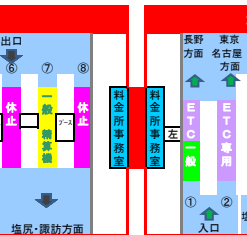

2018年11月28日現在の料金所レーン配置であり、メンテナンスなどにより実際のレーン運用と異なる場合がありますのでご注意ください。

東名高速
中央道
小牧 JCT
東名高速

東海環状道
土岐 JCT
東海環状道

A

料金所
停止
一般運用(精算機)
一般運用
ETC・一般現在運用
ETC専用運用
左ハンドルの用発券機設置車線

長野道
岡谷 JCT
長野道

双葉 JCT

中部横断道
白根

長野道

D

E

2018年11月28日現在の料金所レーン配置であり、メンテナンスなどにより実際のレーン運用と異なる場合がありますのでご注意ください。