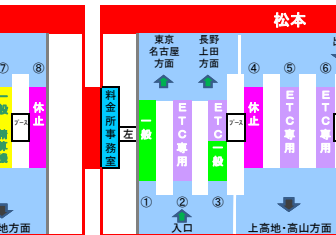

2018年11月28日現在の料金所レーン配置であり、メンテナンスなどにより実際のレーン運用と異なる場合がありますのでご注意ください。

東名高速
中央道
小牧 JCT
東名高速

東海環状道
土岐 JCT
東海環状道

A

料金所
停止
一般運用(精算機)
一般運用
ETC・一般現在運用
ETC専用運用
左ハンドルの用発券機設置車線

長野道
岡谷 JCT
長野道

双葉 JCT

中部横断道
白根

長野道

D

E

2018年11月28日現在の料金所レーン配置であり、メンテナンスなどにより実際のレーン運用と異なる場合がありますのでご注意ください。