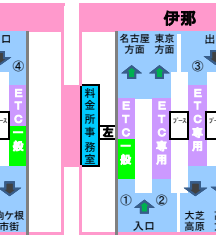

2018年1月28日現在の料金所レーン配置であり、メンテナンスなどにより実際のレーン運用と異なる場合がありますのでご注意ください。

東名高速  
中央道  
小牧 JCT  
東名高速

東海環状道  
土岐 JCT  
東海環状道

A

B

C

D

E

D

E

中部横断道

双葉 JCT

長野道

2018年1月28日現在の料金所レーン配置であり、メンテナンスなどにより実際のレーン運用と異なる場合がありますのでご注意ください。