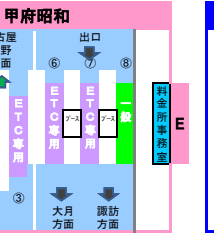

2018年1月28日現在の料金所レーン配置であり、メンテナンスなどにより実際のレーン運用と異なる場合がありますのでご注意ください。

東名高速  
中央道  
小牧 JCT  
東名高速

東海環状道  
土岐 JCT  
東海環状道

A

B

C

D

E

D

E

中部横断道

双葉 JCT

長野道

2018年1月28日現在の料金所レーン配置であり、メンテナンスなどにより実際のレーン運用と異なる場合がありますのでご注意ください。