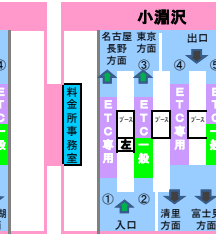

2018年1月28日現在の料金所レーン配置であり、メンテナンスなどにより実際のレーン運用と異なる場合がありますのでご注意ください。

東名高速  
中央道  
小牧 JCT  
東名高速

東海環状道  
土岐 JCT  
東海環状道

A

B

C

D

E

D

E

中部横断道

双葉 JCT

長野道

2018年1月28日現在の料金所レーン配置であり、メンテナンスなどにより実際のレーン運用と異なる場合がありますのでご注意ください。