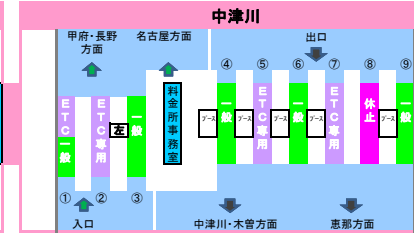

2018年11月28日現在の料金所レーン配置であり、メンテナンスなどにより実際のレーン運用と異なる場合がありますのでご注意ください。

東名高速
中央道
小牧 JCT
東名高速

東海環状道
土岐 JCT
東海環状道

A

料金所
停止
一般運用(精算機)
一般運用
ETC・一般現在運用
ETC専用運用
左ハンドルの用発券機設置車線

長野道
岡谷 JCT
長野道

双葉 JCT

中部横断道
白根

長野道

D

E

2018年11月28日現在の料金所レーン配置であり、メンテナンスなどにより実際のレーン運用と異なる場合がありますのでご注意ください。