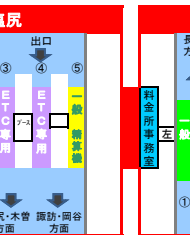

2018年11月28日現在の料金所レーン配置であり、メンテナンスなどにより実際のレーン運用と異なる場合がありますのでご注意ください。

東名高速
中央道
小牧 JCT
東名高速

東海環状道
土岐 JCT
東海環状道

A

料金所
停止
一般運用(精算機)
一般運用
ETC・一般現在運用
ETC専用運用
左ハンドルの用発券機設置車線

長野道
岡谷 JCT
長野道

双葉 JCT

中部横断道
白根

長野道

D

E

2018年11月28日現在の料金所レーン配置であり、メンテナンスなどにより実際のレーン運用と異なる場合がありますのでご注意ください。