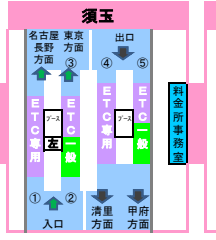

2018年1月28日現在の料金所レーン配置であり、メンテナンスなどにより実際のレーン運用と異なる場合がありますのでご注意ください。

東名高速  
中央道  
小牧 JCT  
東名高速

東海環状道  
土岐 JCT  
東海環状道

A

B

C

D

E

D

E

中部横断道

双葉 JCT

長野道

2018年1月28日現在の料金所レーン配置であり、メンテナンスなどにより実際のレーン運用と異なる場合がありますのでご注意ください。