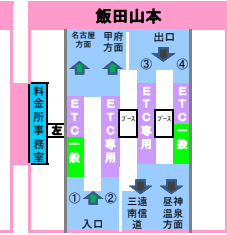

2018年11月28日現在の料金所レーン配置であり、メンテナンスなどにより実際のレーン運用と異なる場合がありますのでご注意ください。

東名高速
中央道
小牧 JCT
東名高速

東海環状道
土岐 JCT
東海環状道

A

料金所
停止
一般運用(精算機)
一般運用
ETC・一般現在運用
ETC専用運用
左ハンドルの用発券機設置車線

長野道
岡谷 JCT
長野道

双葉 JCT

中部横断道
白根

長野道

D

E

2018年11月28日現在の料金所レーン配置であり、メンテナンスなどにより実際のレーン運用と異なる場合がありますのでご注意ください。