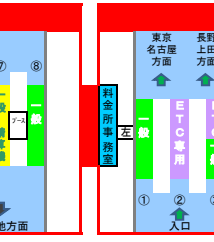

2018年1月28日現在の料金所レーン配置であり、メンテナンスなどにより実際のレーン運用と異なる場合がありますのでご注意ください。

東名高速  
中央道  
小牧 JCT  
東名高速

東海環状道  
土岐 JCT  
東海環状道

A

B

C

D

E

D

E

中部横断道

双葉 JCT

長野道

2018年1月28日現在の料金所レーン配置であり、メンテナンスなどにより実際のレーン運用と異なる場合がありますのでご注意ください。