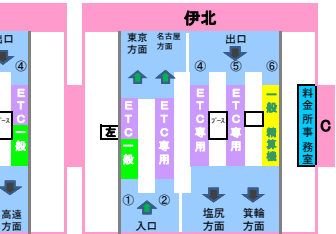

2018年11月28日現在の料金所レーン配置であり、メンテナンスなどにより実際のレーン運用と異なる場合がありますのでご注意ください。

東名高速
中央道
小牧 JCT
東名高速

東海環状道
土岐 JCT
東海環状道

A

料金所
停止
一般運用(精算機)
一般運用
ETC・一般現在運用
ETC専用運用
左ハンドルの用発券機設置車線

長野道
岡谷 JCT
長野道

双葉 JCT

中部横断道
白根

長野道

D

E

2018年11月28日現在の料金所レーン配置であり、メンテナンスなどにより実際のレーン運用と異なる場合がありますのでご注意ください。