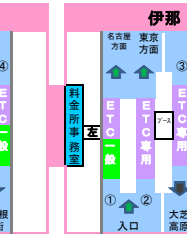

2018年11月28日現在の料金所レーン配置であり、メンテナンスなどにより実際のレーン運用と異なる場合がありますのでご注意ください。

東名高速
中央道
小牧 JCT
東名高速

東海環状道
土岐 JCT
東海環状道

A

料金所
停止
一般運用(精算機)
一般運用
ETC・一般現在運用
ETC専用運用
左ハンドルの用発券機設置車線

長野道
岡谷 JCT
長野道

双葉 JCT

中部横断道
白根

長野道

D

E

2018年11月28日現在の料金所レーン配置であり、メンテナンスなどにより実際のレーン運用と異なる場合がありますのでご注意ください。