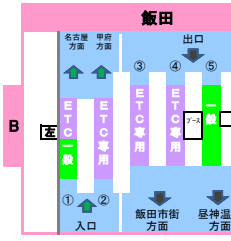

2018年1月28日現在の料金所レーン配置であり、メンテナンスなどにより実際のレーン運用と異なる場合がありますのでご注意ください。

東名高速  
中央道  
小牧 JCT  
東名高速

東海環状道  
土岐 JCT  
東海環状道

A

B

C

D

E

D

E

中部横断道

双葉 JCT

長野道

2018年1月28日現在の料金所レーン配置であり、メンテナンスなどにより実際のレーン運用と異なる場合がありますのでご注意ください。