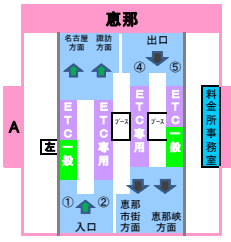

2018年1月28日現在の料金所レーン配置であり、メンテナンスなどにより実際のレーン運用と異なる場合がありますのでご注意ください。

東名高速  
中央道  
小牧 JCT  
東名高速

東海環状道  
土岐 JCT  
東海環状道

A

B

C

D

E

D

E

中部横断道

双葉 JCT

長野道

2018年1月28日現在の料金所レーン配置であり、メンテナンスなどにより実際のレーン運用と異なる場合がありますのでご注意ください。