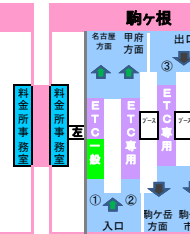

2018年11月28日現在の料金所レーン配置であり、メンテナンスなどにより実際のレーン運用と異なる場合がありますのでご注意ください。

東名高速
中央道
小牧 JCT
東名高速

東海環状道
土岐 JCT
東海環状道

A

料金所
停止
一般運用(精算機)
一般運用
ETC・一般現在運用
ETC専用運用
左ハンドルの用発券機設置車線

長野道
岡谷 JCT
長野道

双葉 JCT

中部横断道
白根

長野道

D

E

2018年11月28日現在の料金所レーン配置であり、メンテナンスなどにより実際のレーン運用と異なる場合がありますのでご注意ください。