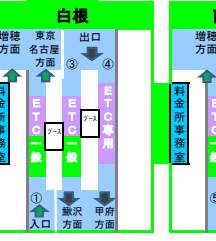

2018年1月28日現在の料金所レーン配置であり、メンテナンスなどにより実際のレーン運用と異なる場合がありますのでご注意ください。

東名高速  
中央道  
小牧 JCT  
東名高速

東海環状道  
土岐 JCT  
東海環状道

A

B

C

D

E

D

E

中部横断道

双葉 JCT

長野道

2018年1月28日現在の料金所レーン配置であり、メンテナンスなどにより実際のレーン運用と異なる場合がありますのでご注意ください。