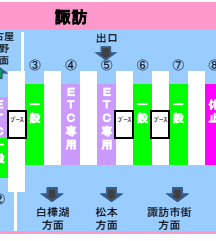

2018年1月28日現在の料金所レーン配置であり、メンテナンスなどにより実際のレーン運用と異なる場合がありますのでご注意ください。

東名高速  
中央道  
小牧 JCT  
東名高速

東海環状道  
土岐 JCT  
東海環状道

A

B

C

D

E

D

E

中部横断道

双葉 JCT

長野道

2018年1月28日現在の料金所レーン配置であり、メンテナンスなどにより実際のレーン運用と異なる場合がありますのでご注意ください。