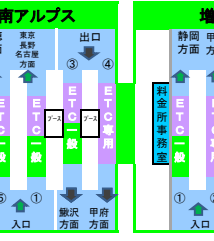

2018年1月28日現在の料金所レーン配置であり、メンテナンスなどにより実際のレーン運用と異なる場合がありますのでご注意ください。

東名高速  
中央道  
小牧 JCT  
東名高速

東海環状道  
土岐 JCT  
東海環状道

A

B

C

D

E

D

E

中部横断道

双葉 JCT

長野道

2018年1月28日現在の料金所レーン配置であり、メンテナンスなどにより実際のレーン運用と異なる場合がありますのでご注意ください。