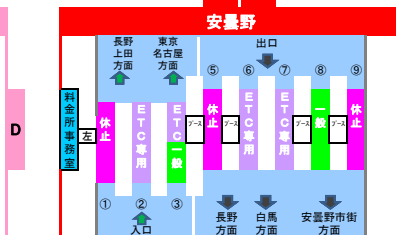

2018年11月28日現在の料金所レーン配置であり、メンテナンスなどにより実際のレーン運用と異なる場合がありますのでご注意ください。

東名高速
中央道
小牧 JCT
東名高速

東海環状道
土岐 JCT
東海環状道

A

料金所
停止
一般運用(精算機)
一般運用
ETC・一般現在運用
ETC専用運用
左ハンドルの用発券機設置車線

長野道
岡谷 JCT
長野道

双葉 JCT

中部横断道
白根

長野道

D

E

2018年11月28日現在の料金所レーン配置であり、メンテナンスなどにより実際のレーン運用と異なる場合がありますのでご注意ください。