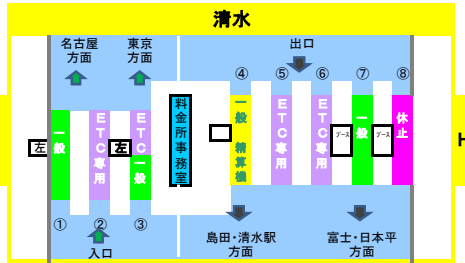

2018年4月20日現在の料金所レーン配置であり、メンテナンスなどにより実際のレーン運用と異なる場合がありますのでご注意ください。

2018年4月20日現在の料金所レーン配置であり、メンテナンスなどにより実際のレーン運用と異なる場合がありますのでご注意ください。

東名高速