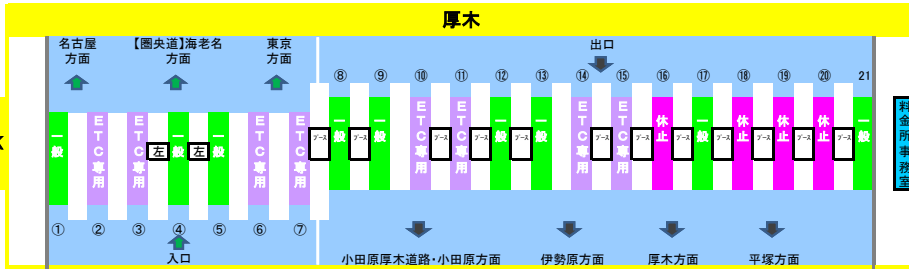

2018年11月28日現在の料金所レーン配置であり、メンテナンスなどにより実際のレーン運用と異なる場合がありますのでご注意ください。

東名高速