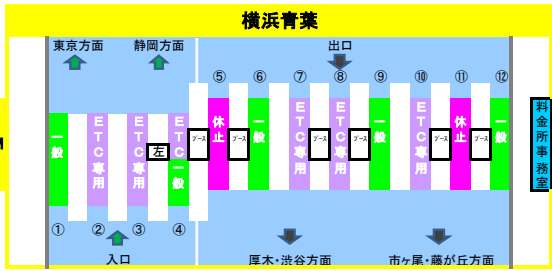

2018年11月28日現在の料金所レーン配置であり、メンテナンスなどにより実際のレーン運用と異なる場合がありますのでご注意ください。

東名高速