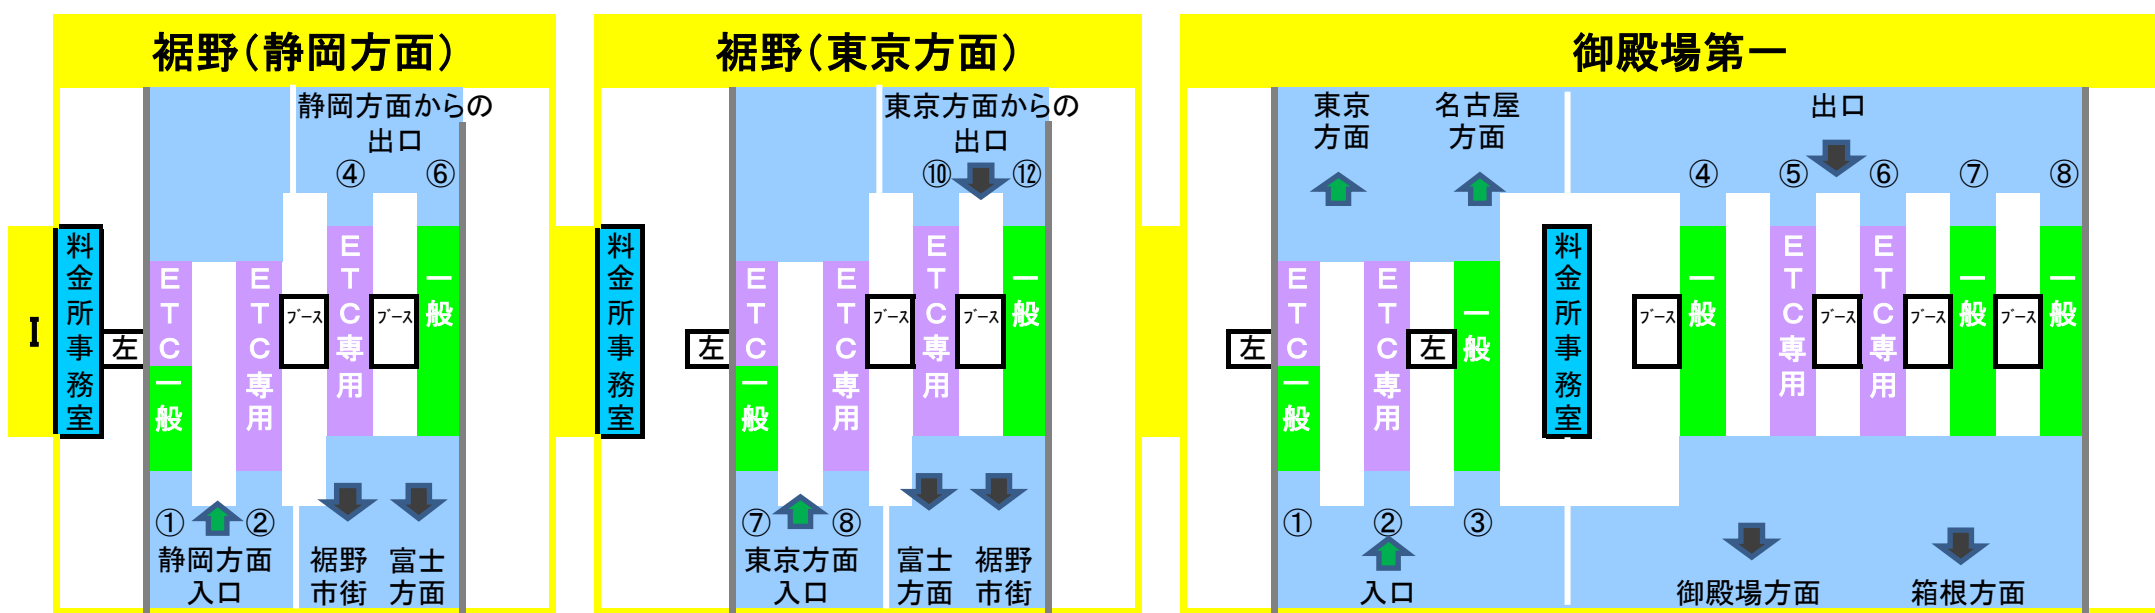

E1 東名高速(1/3)

2017年9月12日現在の料金所レーン配置であり、メンテナンスなどにより実際のレーン運用と異なる場合がありますのでご注意ください。

2017年9月12日現在の料金所レーン配置であり、メンテナンスなどにより実際のレーン運用と異なる場合がありますのでご注意ください。

2017年9月12日現在の料金所レーン配置であり、メンテナンスなどにより実際のレーン運用と異なる場合がありますのでご注意ください。