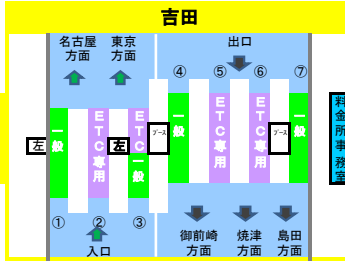

2018年4月20日現在の料金所レーン配置であり、メンテナンスなどにより実際のレーン運用と異なる場合がありますのでご注意ください。

2018年4月20日現在の料金所レーン配置であり、メンテナンスなどにより実際のレーン運用と異なる場合がありますのでご注意ください。

東名高速