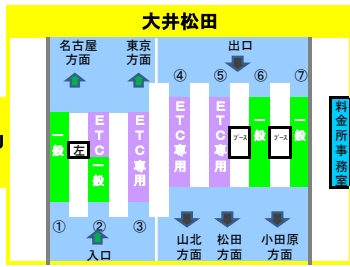

2018年4月20日現在の料金所レーン配置であり、メンテナンスなどにより実際のレーン運用と異なる場合がありますのでご注意ください。

2018年4月20日現在の料金所レーン配置であり、メンテナンスなどにより実際のレーン運用と異なる場合がありますのでご注意ください。

東名高速