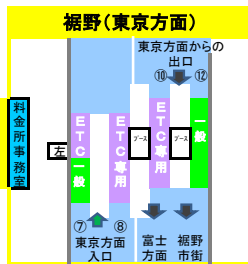

2018年4月20日現在の料金所レーン配置であり、メンテナンスなどにより実際のレーン運用と異なる場合がありますのでご注意ください。

2018年4月20日現在の料金所レーン配置であり、メンテナンスなどにより実際のレーン運用と異なる場合がありますのでご注意ください。

東名高速