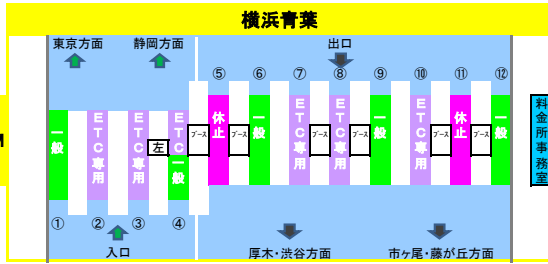

2018年1月28日現在の料金所レーン配置であり、メンテナンスなどにより実際のレーン運用と異なる場合がありますのでご注意ください。

E1 東名高速(3/3)

2018年1月28日現在の料金所レーン配置であり、メンテナンスなどにより実際のレーン運用と異なる場合がありますのでご注意ください。

東名高速