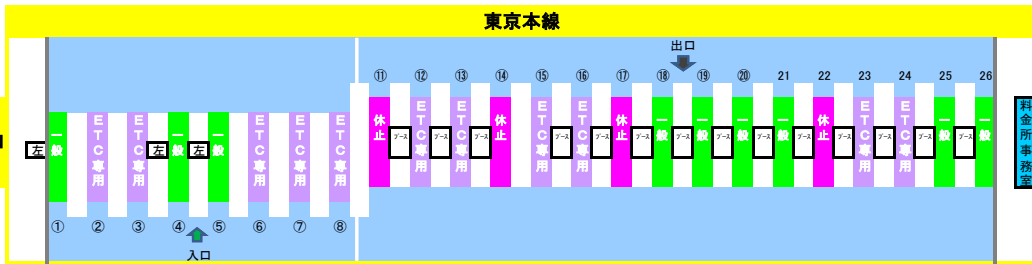

2018年4月20日現在の料金所レーン配置であり、メンテナンスなどにより実際のレーン運用と異なる場合がありますのでご注意ください。

2018年4月20日現在の料金所レーン配置であり、メンテナンスなどにより実際のレーン運用と異なる場合がありますのでご注意ください。

東名高速