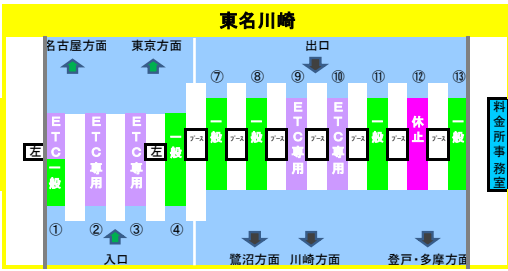

2018年11月28日現在の料金所レーン配置であり、メンテナンスなどにより実際のレーン運用と異なる場合がありますのでご注意ください。

東名高速