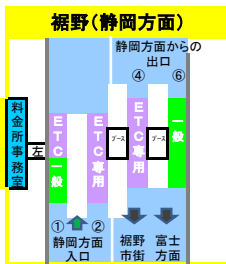

2018年4月20日現在の料金所レーン配置であり、メンテナンスなどにより実際のレーン運用と異なる場合がありますのでご注意ください。

2018年4月20日現在の料金所レーン配置であり、メンテナンスなどにより実際のレーン運用と異なる場合がありますのでご注意ください。

東名高速