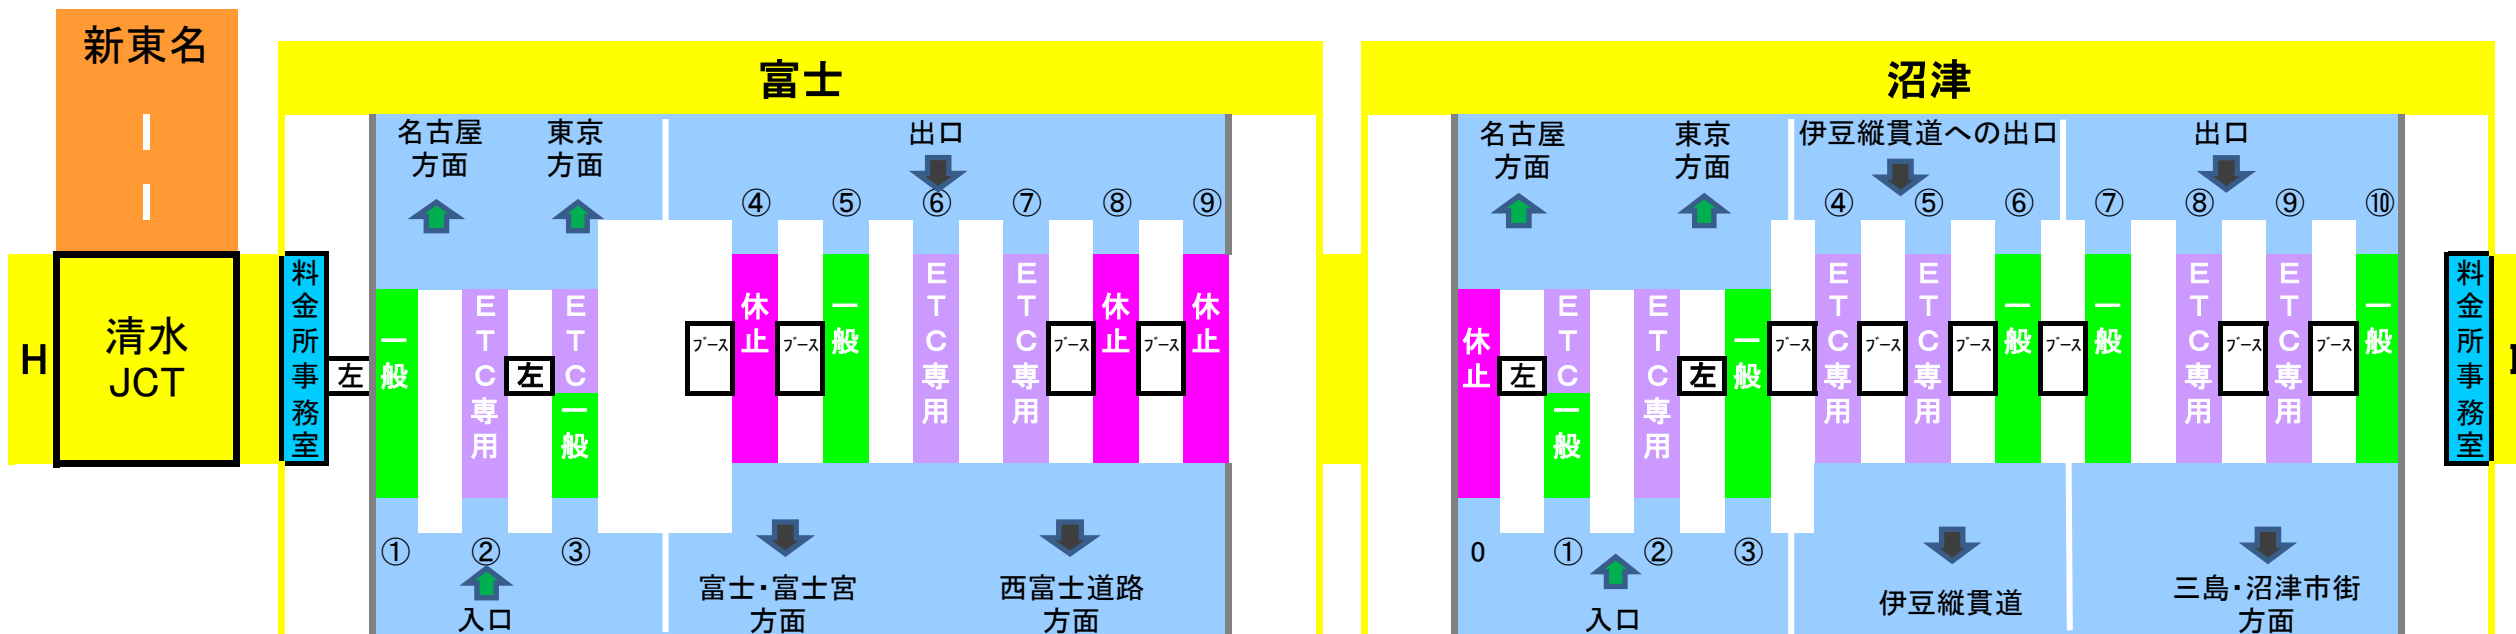

E1 東名高速(1/3)

2017年9月12日現在の料金所レーン配置であり、メンテナンスなどにより実際のレーン運用と異なる場合がありますのでご注意ください。

2017年9月12日現在の料金所レーン配置であり、メンテナンスなどにより実際のレーン運用と異なる場合がありますのでご注意ください。

2017年9月12日現在の料金所レーン配置であり、メンテナンスなどにより実際のレーン運用と異なる場合がありますのでご注意ください。