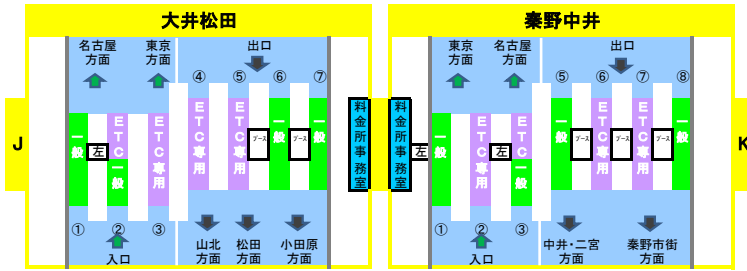

2018年11月28日現在の料金所レーン配置であり、メンテナンスなどにより実際のレーン運用と異なる場合がありますのでご注意ください。

東名高速