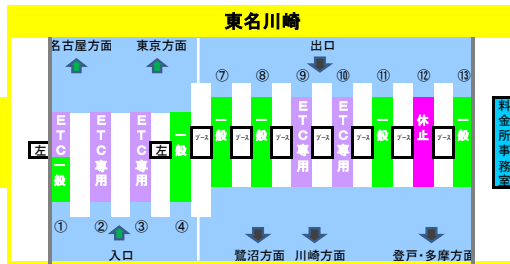

2018年4月20日現在の料金所レーン配置であり、メンテナンスなどにより実際のレーン運用と異なる場合がありますのでご注意ください。

2018年4月20日現在の料金所レーン配置であり、メンテナンスなどにより実際のレーン運用と異なる場合がありますのでご注意ください。

東名高速