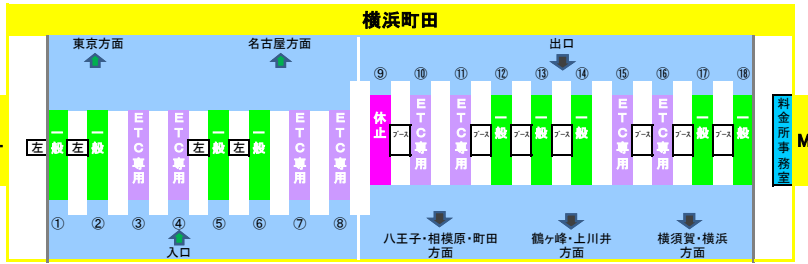

2018年1月28日現在の料金所レーン配置であり、メンテナンスなどにより実際のレーン運用と異なる場合がありますのでご注意ください。

E1 東名高速(3/3)

2018年1月28日現在の料金所レーン配置であり、メンテナンスなどにより実際のレーン運用と異なる場合がありますのでご注意ください。

東名高速