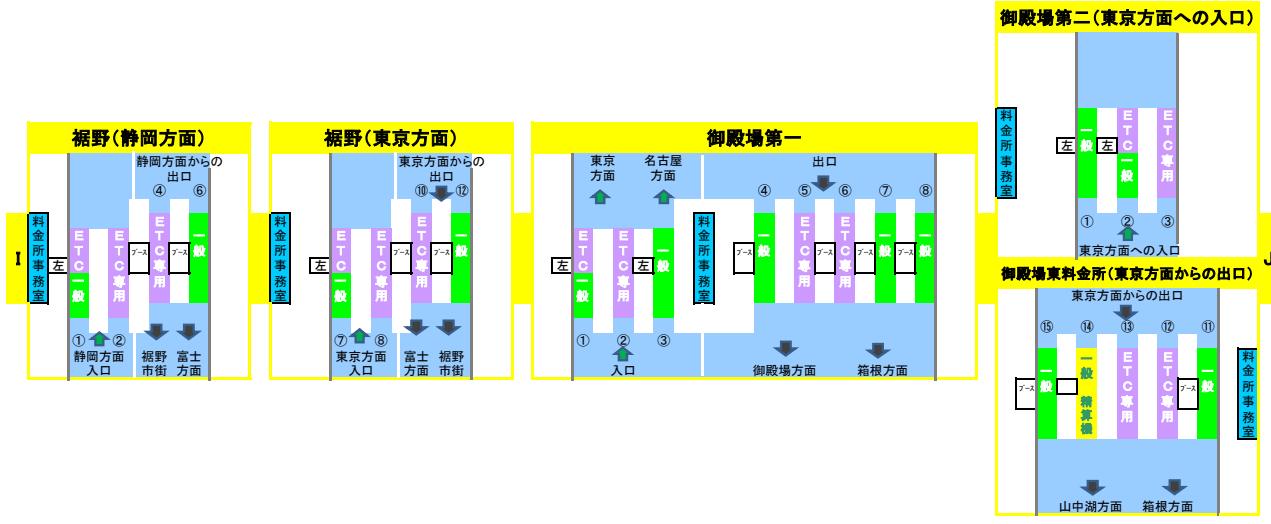

2018年1月28日現在の料金所レーン配置であり、メンテナンスなどにより実際のレーン運用と異なる場合がありますのでご注意ください。

E1 東名高速(3/3)

2018年1月28日現在の料金所レーン配置であり、メンテナンスなどにより実際のレーン運用と異なる場合がありますのでご注意ください。

東名高速