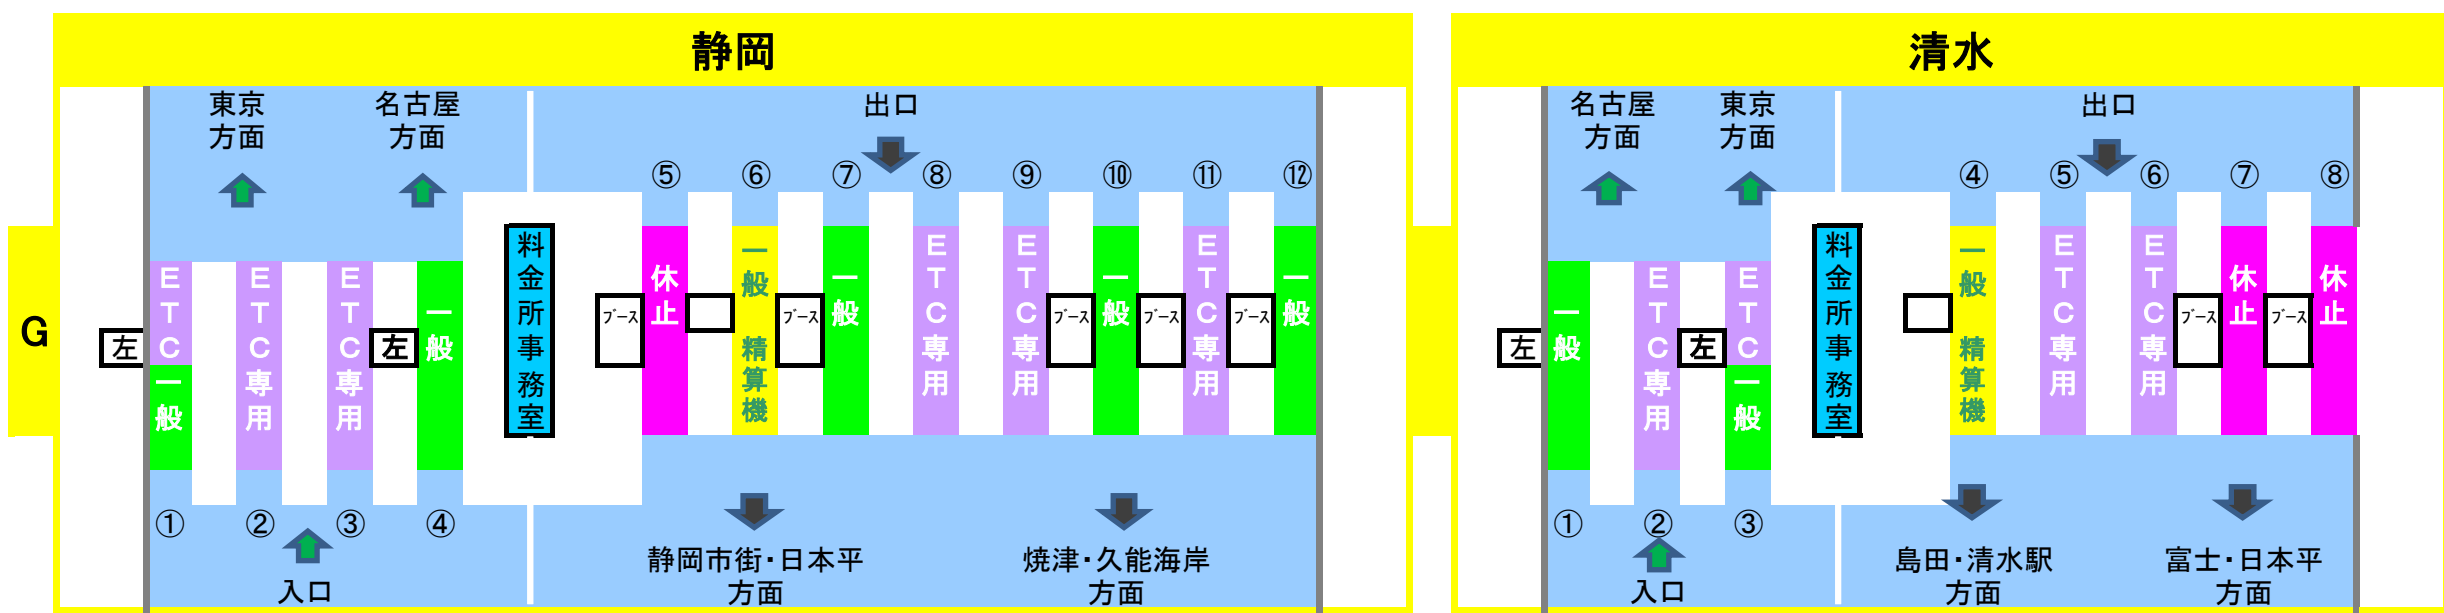

E1 東名高速(1/3)

2017年9月12日現在の料金所レーン配置であり、メンテナンスなどにより実際のレーン運用と異なる場合がありますのでご注意ください。

2017年9月12日現在の料金所レーン配置であり、メンテナンスなどにより実際のレーン運用と異なる場合がありますのでご注意ください。

2017年9月12日現在の料金所レーン配置であり、メンテナンスなどにより実際のレーン運用と異なる場合がありますのでご注意ください。