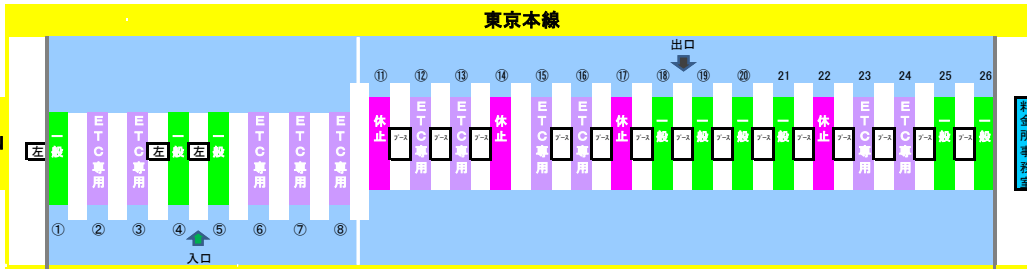

2018年11月28日現在の料金所レーン配置であり、メンテナンスなどにより実際のレーン運用と異なる場合がありますのでご注意ください。

東名高速