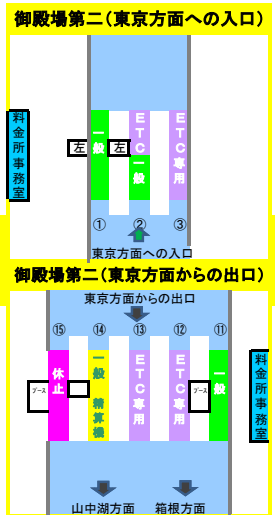

2018年4月20日現在の料金所レーン配置であり、メンテナンスなどにより実際のレーン運用と異なる場合がありますのでご注意ください。

2018年4月20日現在の料金所レーン配置であり、メンテナンスなどにより実際のレーン運用と異なる場合がありますのでご注意ください。

東名高速