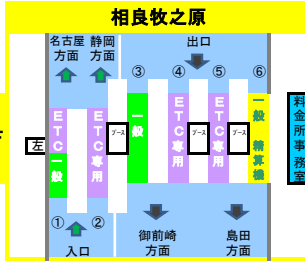

2018年4月20日現在の料金所レーン配置であり、メンテナンスなどにより実際のレーン運用と異なる場合がありますのでご注意ください。

2018年4月20日現在の料金所レーン配置であり、メンテナンスなどにより実際のレーン運用と異なる場合がありますのでご注意ください。

東名高速