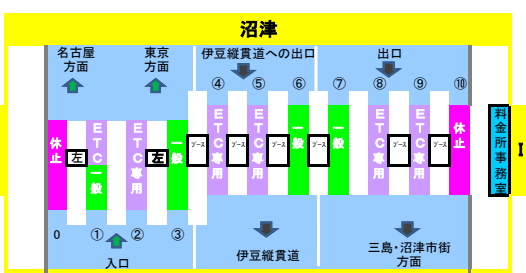

2018年4月20日現在の料金所レーン配置であり、メンテナンスなどにより実際のレーン運用と異なる場合がありますのでご注意ください。

2018年4月20日現在の料金所レーン配置であり、メンテナンスなどにより実際のレーン運用と異なる場合がありますのでご注意ください。

東名高速