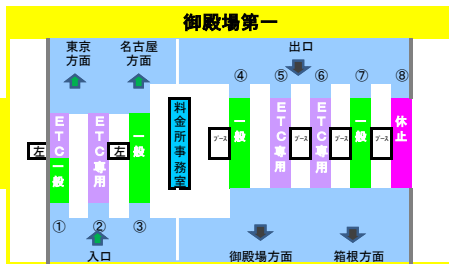

2018年4月20日現在の料金所レーン配置であり、メンテナンスなどにより実際のレーン運用と異なる場合がありますのでご注意ください。

2018年4月20日現在の料金所レーン配置であり、メンテナンスなどにより実際のレーン運用と異なる場合がありますのでご注意ください。

東名高速