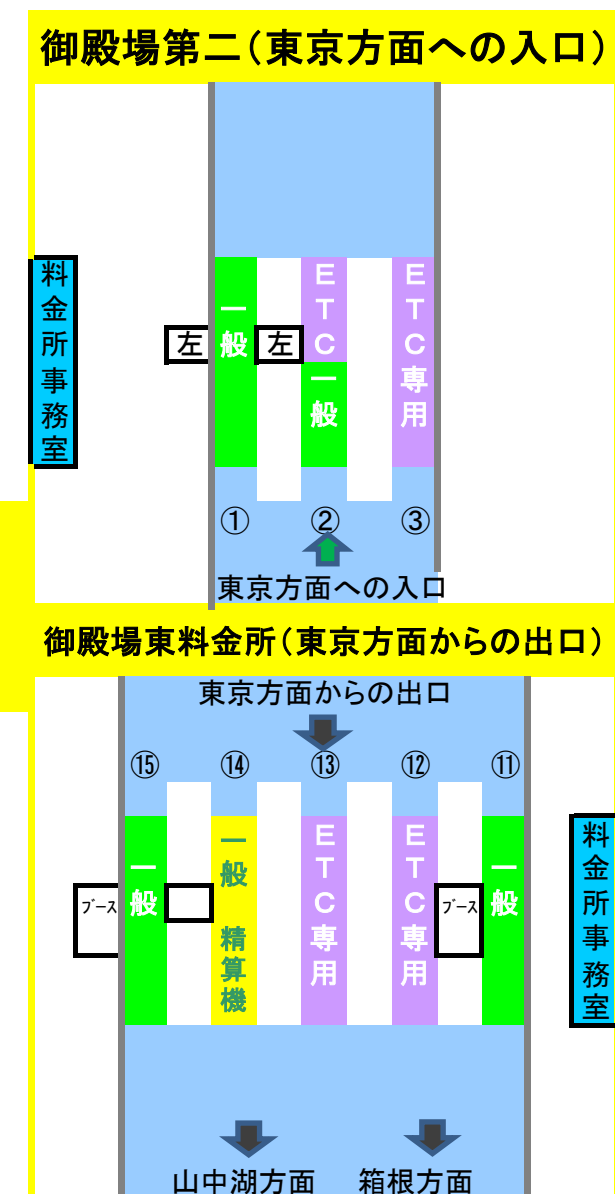

E1 東名高速(1/3)

2017年9月12日現在の料金所レーン配置であり、メンテナンスなどにより実際のレーン運用と異なる場合がありますのでご注意ください。

2017年9月12日現在の料金所レーン配置であり、メンテナンスなどにより実際のレーン運用と異なる場合がありますのでご注意ください。

2017年9月12日現在の料金所レーン配置であり、メンテナンスなどにより実際のレーン運用と異なる場合がありますのでご注意ください。