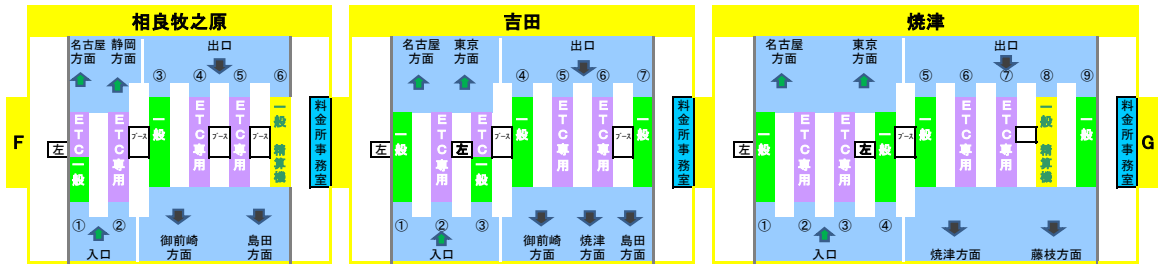

2018年1月28日現在の料金所レーン配置であり、メンテナンスなどにより実際のレーン運用と異なる場合がありますのでご注意ください。

E1 東名高速(3/3)

2018年1月28日現在の料金所レーン配置であり、メンテナンスなどにより実際のレーン運用と異なる場合がありますのでご注意ください。

東名高速