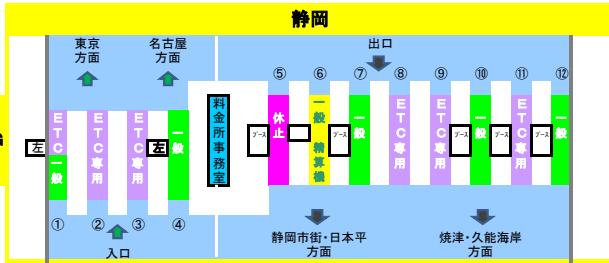

2018年4月20日現在の料金所レーン配置であり、メンテナンスなどにより実際のレーン運用と異なる場合がありますのでご注意ください。

2018年4月20日現在の料金所レーン配置であり、メンテナンスなどにより実際のレーン運用と異なる場合がありますのでご注意ください。

東名高速