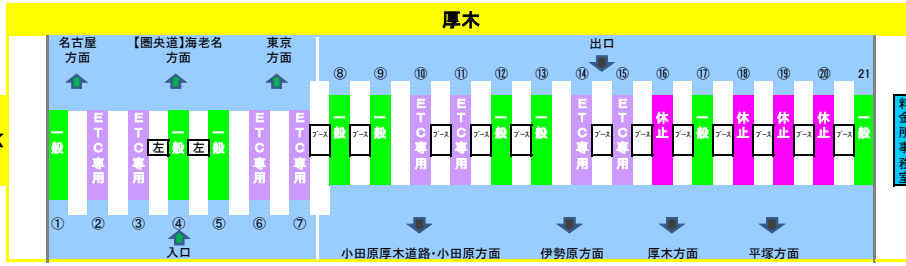

2018年1月28日現在の料金所レーン配置であり、メンテナンスなどにより実際のレーン運用と異なる場合がありますのでご注意ください。

E1 東名高速(3/3)

2018年1月28日現在の料金所レーン配置であり、メンテナンスなどにより実際のレーン運用と異なる場合がありますのでご注意ください。

東名高速