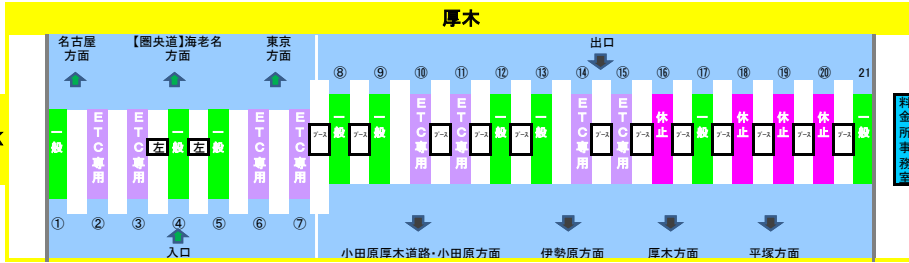

2018年4月20日現在の料金所レーン配置であり、メンテナンスなどにより実際のレーン運用と異なる場合がありますのでご注意ください。

2018年4月20日現在の料金所レーン配置であり、メンテナンスなどにより実際のレーン運用と異なる場合がありますのでご注意ください。

東名高速