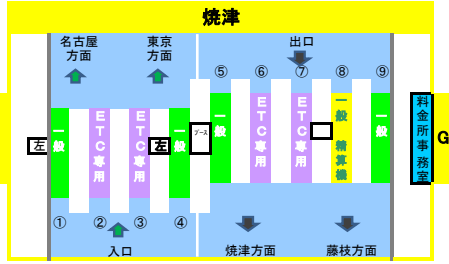

2018年4月20日現在の料金所レーン配置であり、メンテナンスなどにより実際のレーン運用と異なる場合がありますのでご注意ください。

2018年4月20日現在の料金所レーン配置であり、メンテナンスなどにより実際のレーン運用と異なる場合がありますのでご注意ください。

東名高速