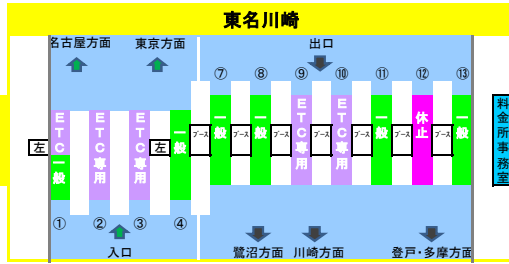

2018年1月28日現在の料金所レーン配置であり、メンテナンスなどにより実際のレーン運用と異なる場合がありますのでご注意ください。

E1 東名高速(3/3)

2018年1月28日現在の料金所レーン配置であり、メンテナンスなどにより実際のレーン運用と異なる場合がありますのでご注意ください。

東名高速