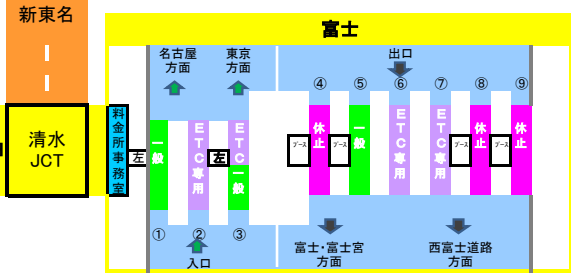

2018年4月20日現在の料金所レーン配置であり、メンテナンスなどにより実際のレーン運用と異なる場合がありますのでご注意ください。

2018年4月20日現在の料金所レーン配置であり、メンテナンスなどにより実際のレーン運用と異なる場合がありますのでご注意ください。

東名高速