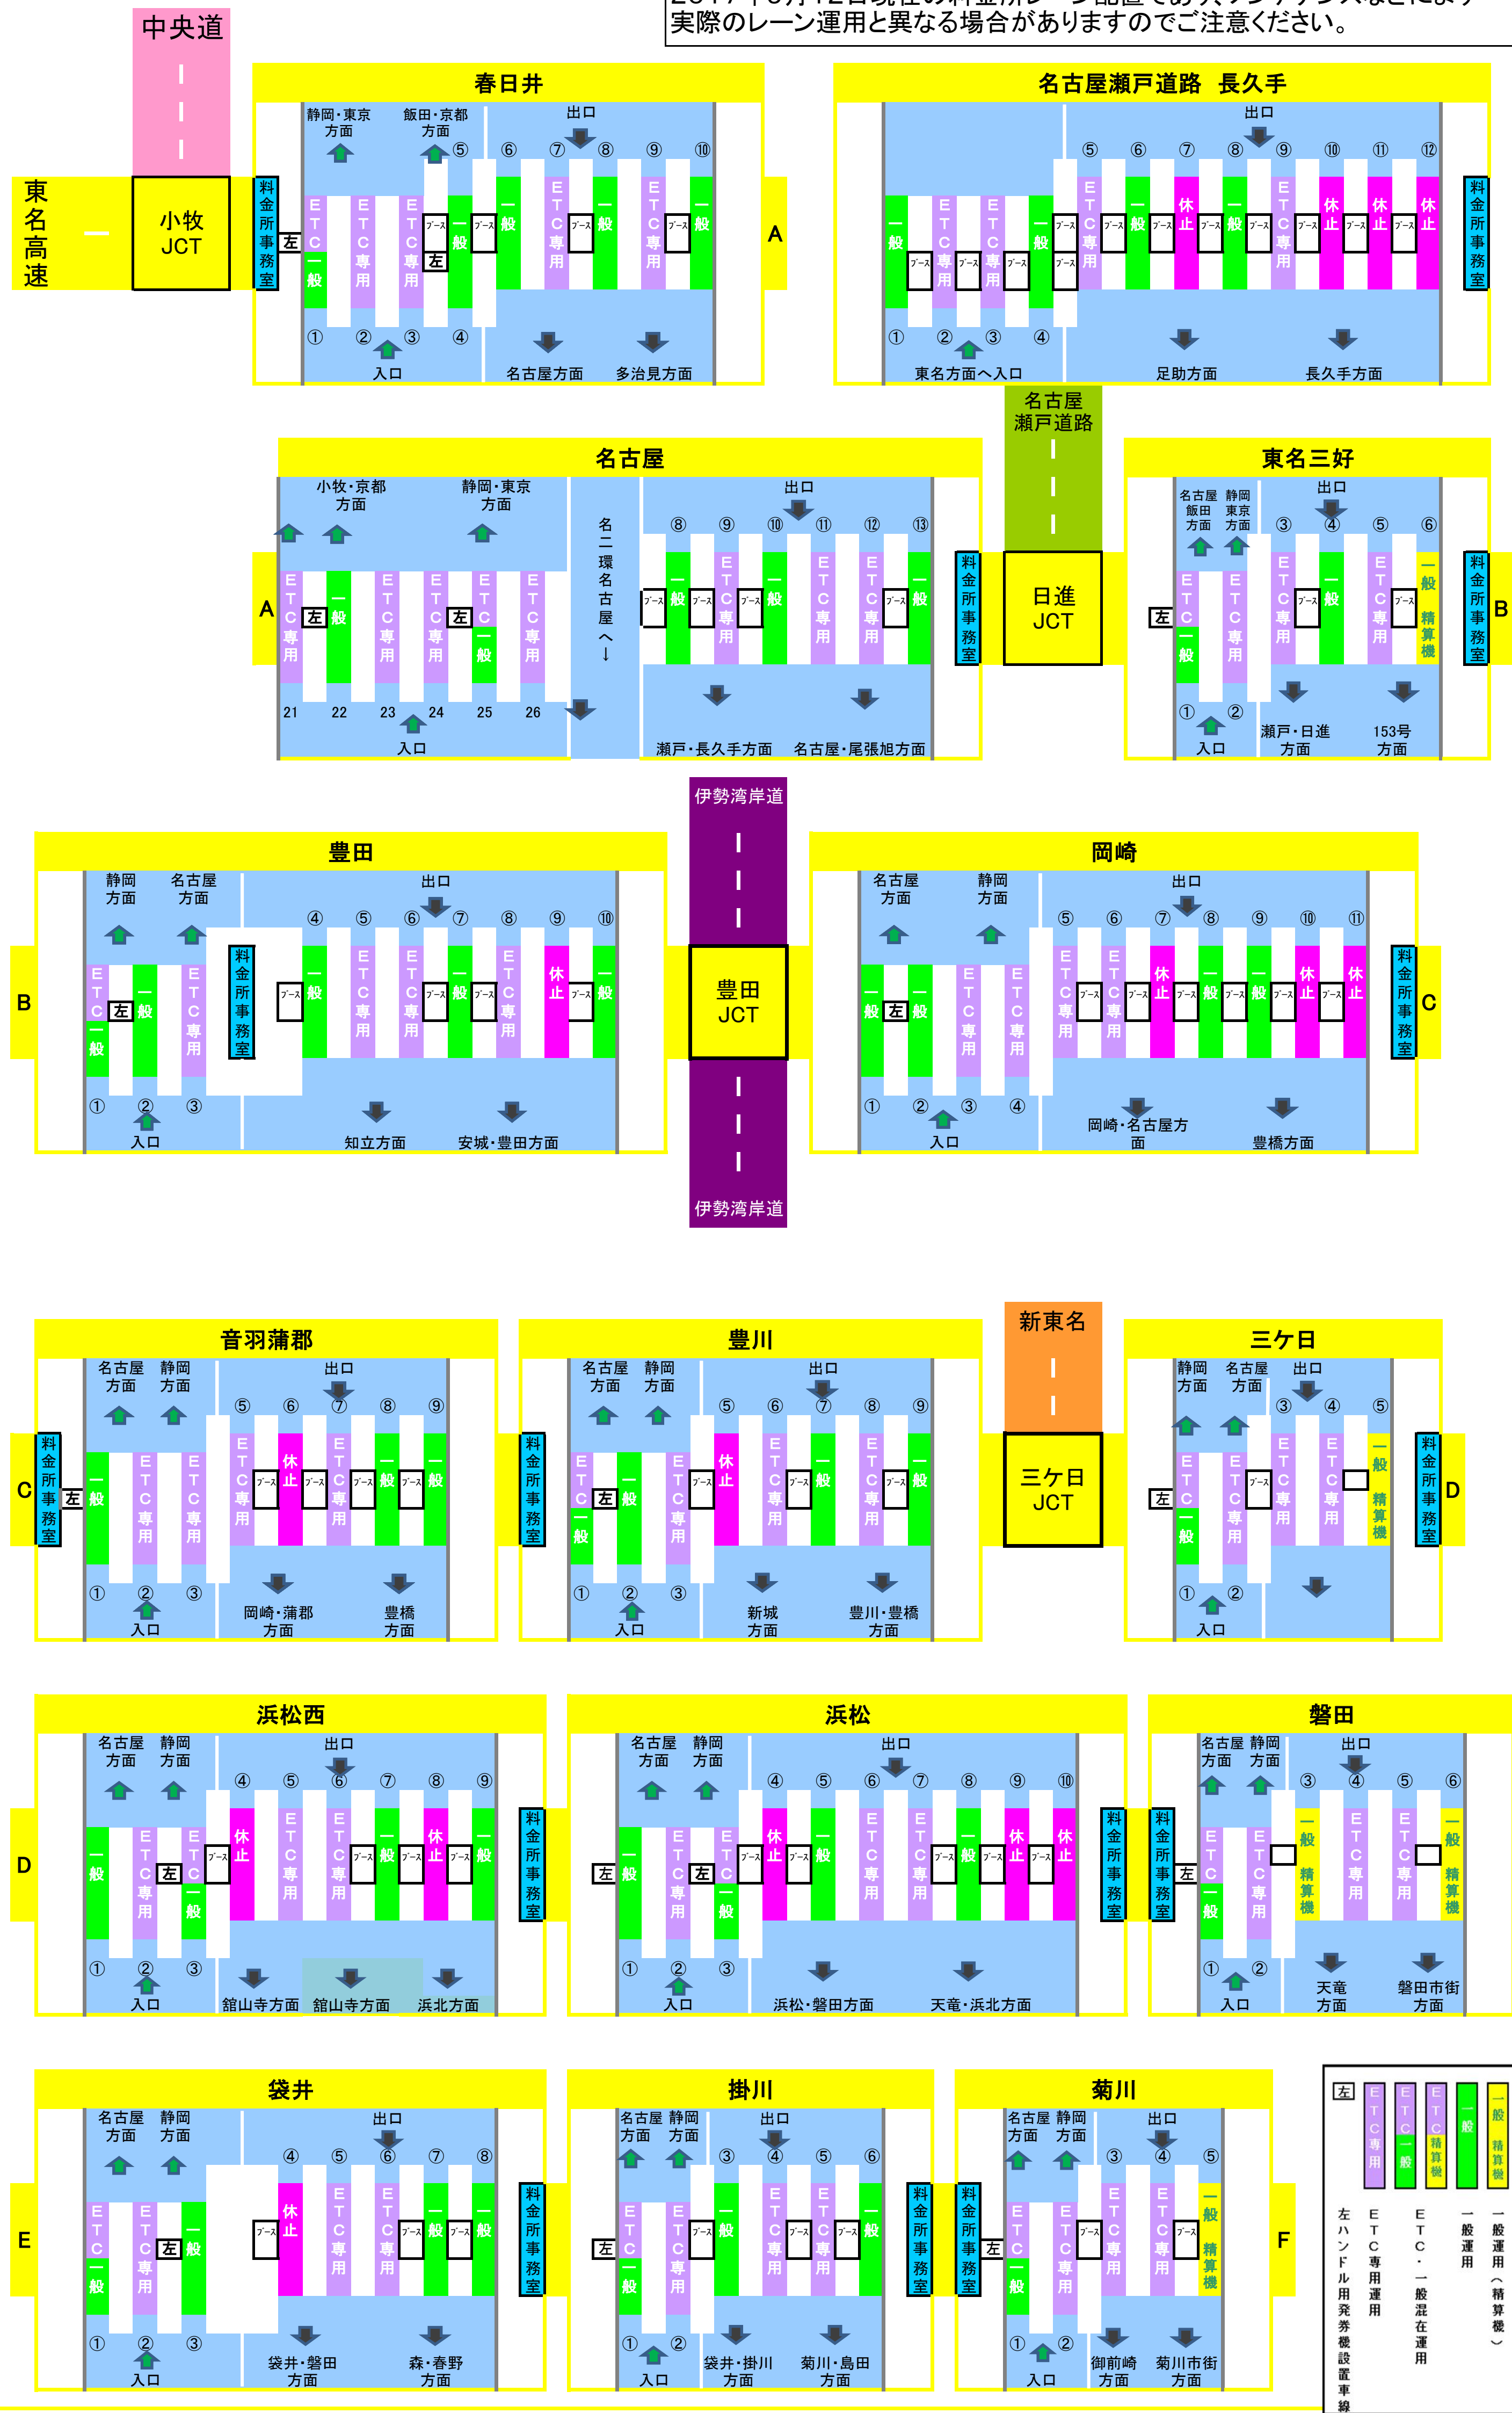

E1 東名高速(1/3)

2017年9月12日現在の料金所レーン配置であり、メンテナンスなどにより実際のレーン運用と異なる場合がありますのでご注意ください。

2017年9月12日現在の料金所レーン配置であり、メンテナンスなどにより実際のレーン運用と異なる場合がありますのでご注意ください。

2017年9月12日現在の料金所レーン配置であり、メンテナンスなどにより実際のレーン運用と異なる場合がありますのでご注意ください。