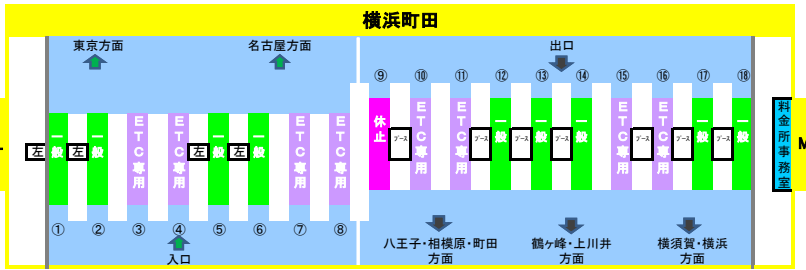

2018年11月28日現在の料金所レーン配置であり、メンテナンスなどにより実際のレーン運用と異なる場合がありますのでご注意ください。

東名高速