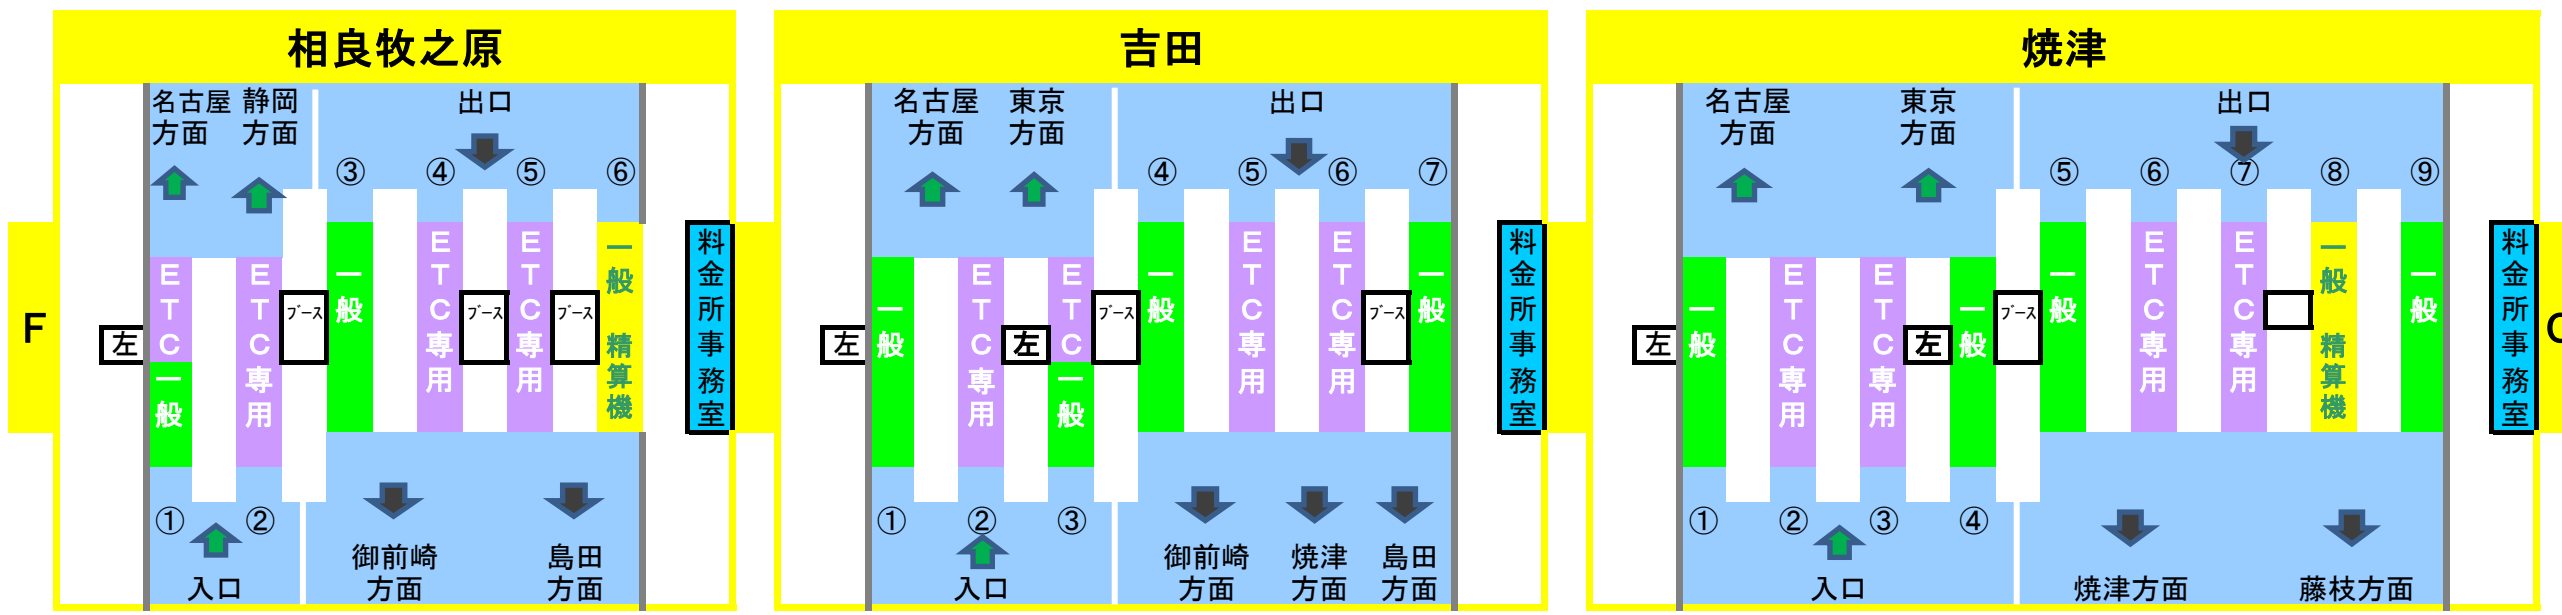

E1 東名高速(1/3)

2017年9月12日現在の料金所レーン配置であり、メンテナンスなどにより実際のレーン運用と異なる場合がありますのでご注意ください。

2017年9月12日現在の料金所レーン配置であり、メンテナンスなどにより実際のレーン運用と異なる場合がありますのでご注意ください。

2017年9月12日現在の料金所レーン配置であり、メンテナンスなどにより実際のレーン運用と異なる場合がありますのでご注意ください。