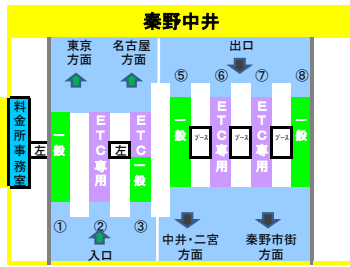

2018年4月20日現在の料金所レーン配置であり、メンテナンスなどにより実際のレーン運用と異なる場合がありますのでご注意ください。

2018年4月20日現在の料金所レーン配置であり、メンテナンスなどにより実際のレーン運用と異なる場合がありますのでご注意ください。

東名高速