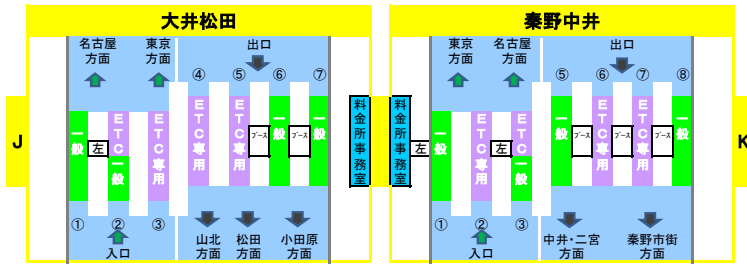

2018年1月28日現在の料金所レーン配置であり、メンテナンスなどにより実際のレーン運用と異なる場合がありますのでご注意ください。

E1 東名高速(3/3)

2018年1月28日現在の料金所レーン配置であり、メンテナンスなどにより実際のレーン運用と異なる場合がありますのでご注意ください。

東名高速