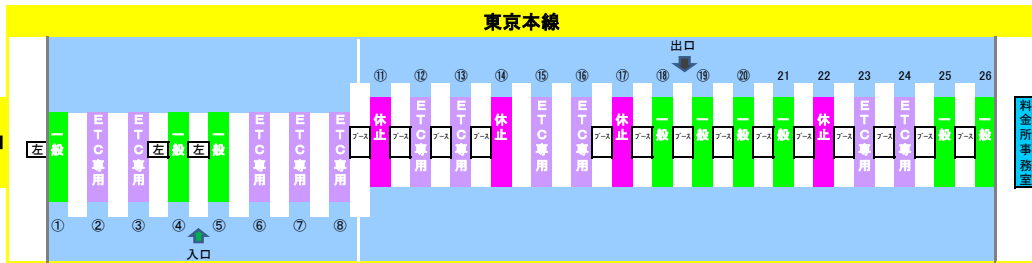

2018年1月28日現在の料金所レーン配置であり、メンテナンスなどにより実際のレーン運用と異なる場合がありますのでご注意ください。

E1 東名高速(3/3)

2018年1月28日現在の料金所レーン配置であり、メンテナンスなどにより実際のレーン運用と異なる場合がありますのでご注意ください。

東名高速