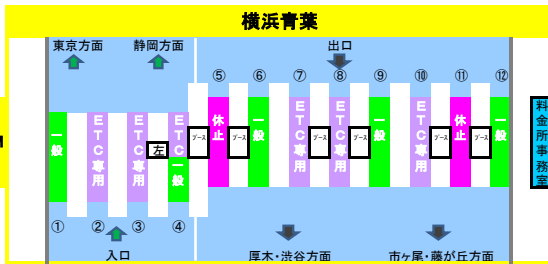

2018年4月20日現在の料金所レーン配置であり、メンテナンスなどにより実際のレーン運用と異なる場合がありますのでご注意ください。

2018年4月20日現在の料金所レーン配置であり、メンテナンスなどにより実際のレーン運用と異なる場合がありますのでご注意ください。

東名高速