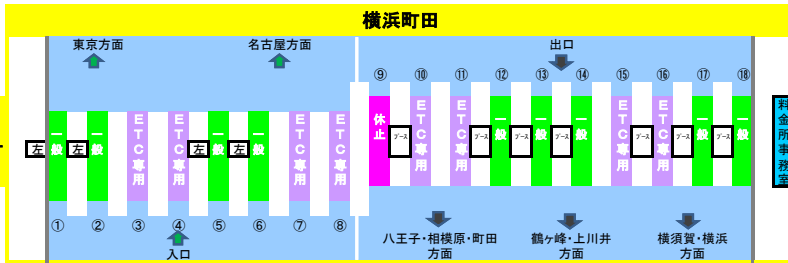

2018年4月20日現在の料金所レーン配置であり、メンテナンスなどにより実際のレーン運用と異なる場合がありますのでご注意ください。

2018年4月20日現在の料金所レーン配置であり、メンテナンスなどにより実際のレーン運用と異なる場合がありますのでご注意ください。

東名高速