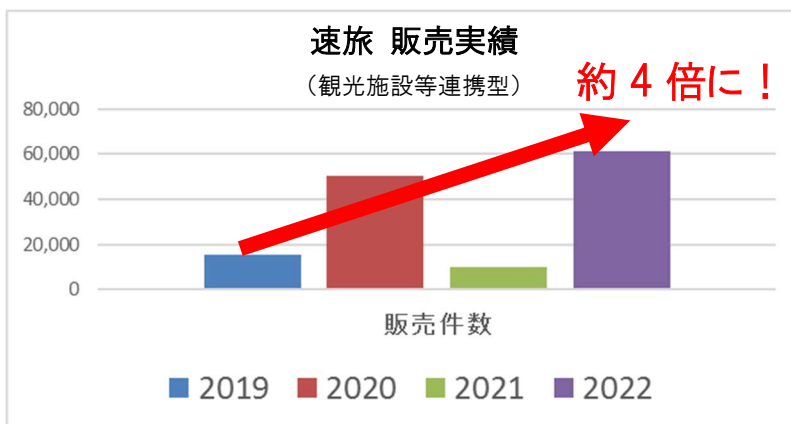

はやたび
売れ行き好調 速旅の『スキードライブプラン』が今年もスタート！！
 ～長野、岐阜、静岡の各スキー場と周辺の観光をセットにしたプランをご用意～

NEXCO 中日本が実施する高速道路利用による旅行プラン「速旅」。地域の観光施設等の入場券、お買物券または宿泊商品券とセットになったものや、高速道路周遊パス単体のものなど、数多くのラインナップを用意しております。

旅行需要の回復及び商品知名度の向上により、例えば、観光施設等と連携したものは、販売件数がコロナ前と比較して約4倍※と好調な売れ行きです。

そんな「速旅」では、2023年1月5日(木)から**お得な高速道路周遊パスとスキー場のリフト券**などをセットにしたドライブ旅行商品「スキードライブプラン」をスタートし(2022年12月26日記者発表)、好評をいただいております。

首都圏、静岡、中京圏などから長野、岐阜、静岡のスキー場に行かれる方は、高速道路周遊パスを使って、周辺の観光もお楽しみください。なお、ご利用の際は、各自治体が発信する新型コロナウイルスの感染状況や感染拡大防止策などの情報をご確認のうえお出かけください。