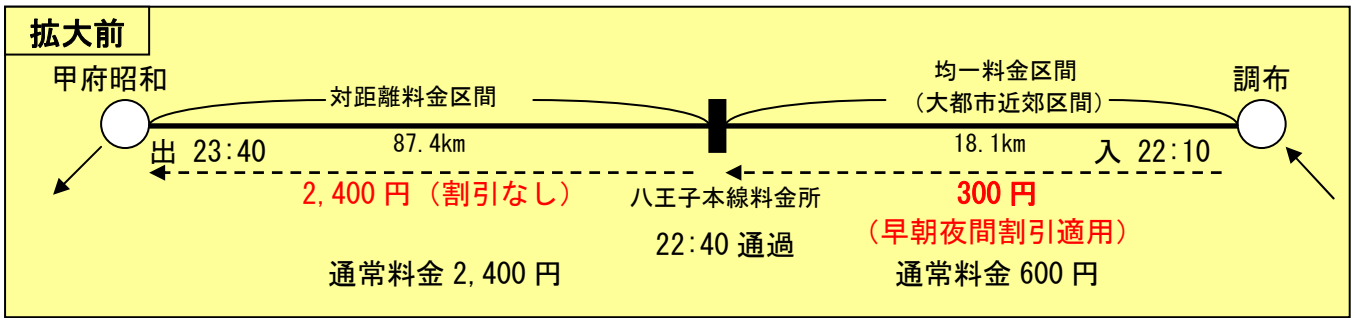

【走行事例(料金は全て普通車)】

22時～6時の間の100km以内の走行であっても、八王子→甲府昭和間の料金区間には大都市近郊区間が含まれていないことから八王子以西の対距離料金区間の料金には早朝夜間割引は適用されませんでした。

料金は均一料金区間と対距離料金区間の2つの料金に分かれますが、均一料金区間からの連続走行の場合、均一料金区間の距離(みなし距離 8.8km)を含めた走行距離が100km以内であれば八王子以西の対距離料金区間にも早朝夜間割引が適用されます。

※通勤割引の適用条件も満たしてありますが、入口通過時間から早朝夜間割引の適用が優先されます。