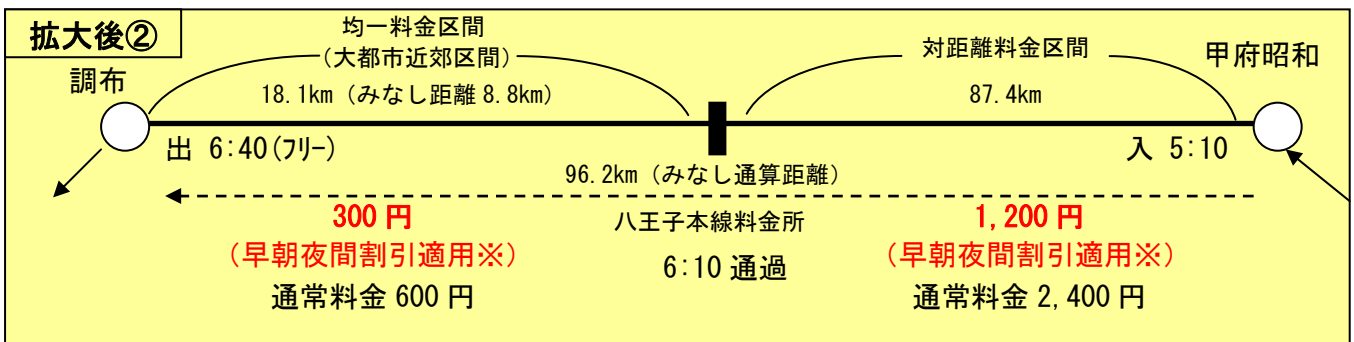

【走行事例(料金は全て普通車)】

22時～6時の間の100km以内の走行であっても、八王子→甲府昭和間の料金区間には大都市近郊区間が含まれていないことから八王子以西の対距離料金区間の料金には早朝夜間割引は適用されませんでした。

料金は均一料金区間と対距離料金区間の2つの料金に分かれますが、均一料金区間からの連続走行の場合、均一料金区間の距離(みなし距離 8.8km)を含めた走行距離が100km以内であれば八王子以西の対距離料金区間にも早朝夜間割引が適用されます。

※通勤割引の適用条件も満たしてありますが、入口通過時間から早朝夜間割引の適用が優先されます。