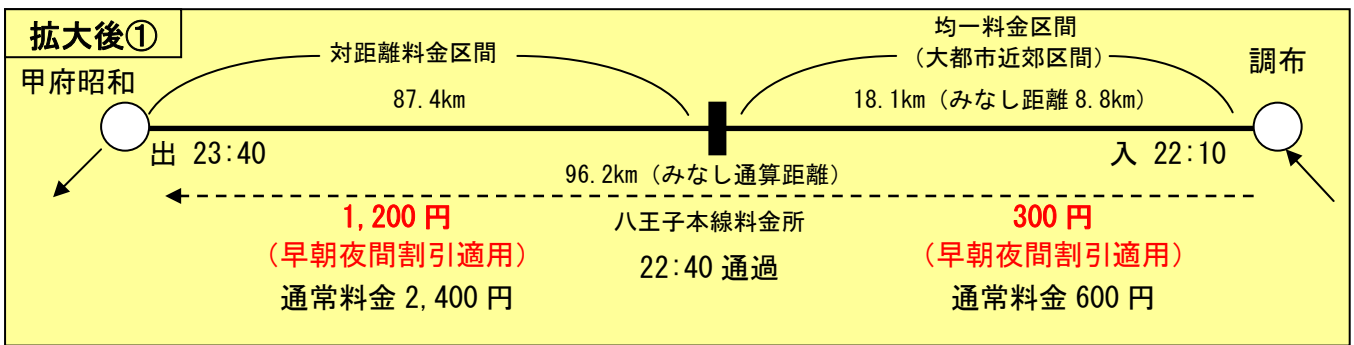

【走行事例(料金は全て普通車)】

22時～6時の間の100km以内の走行であっても、八王子→甲府昭和間の料金区間には大都市近郊区間が含まれていないことから八王子以西の対距離料金区間の料金には早朝夜間割引は適用されませんでした。

料金は均一料金区間と対距離料金区間の2つの料金に分かれますが、均一料金区間からの連続走行の場合、均一料金区間の距離(みなし距離 8.8km)を含めた走行距離が100km以内であれば八王子以西の対距離料金区間にも早朝夜間割引が適用されます。

※通勤割引の適用条件も満たしてありますが、入口通過時間から早朝夜間割引の適用が優先されます。