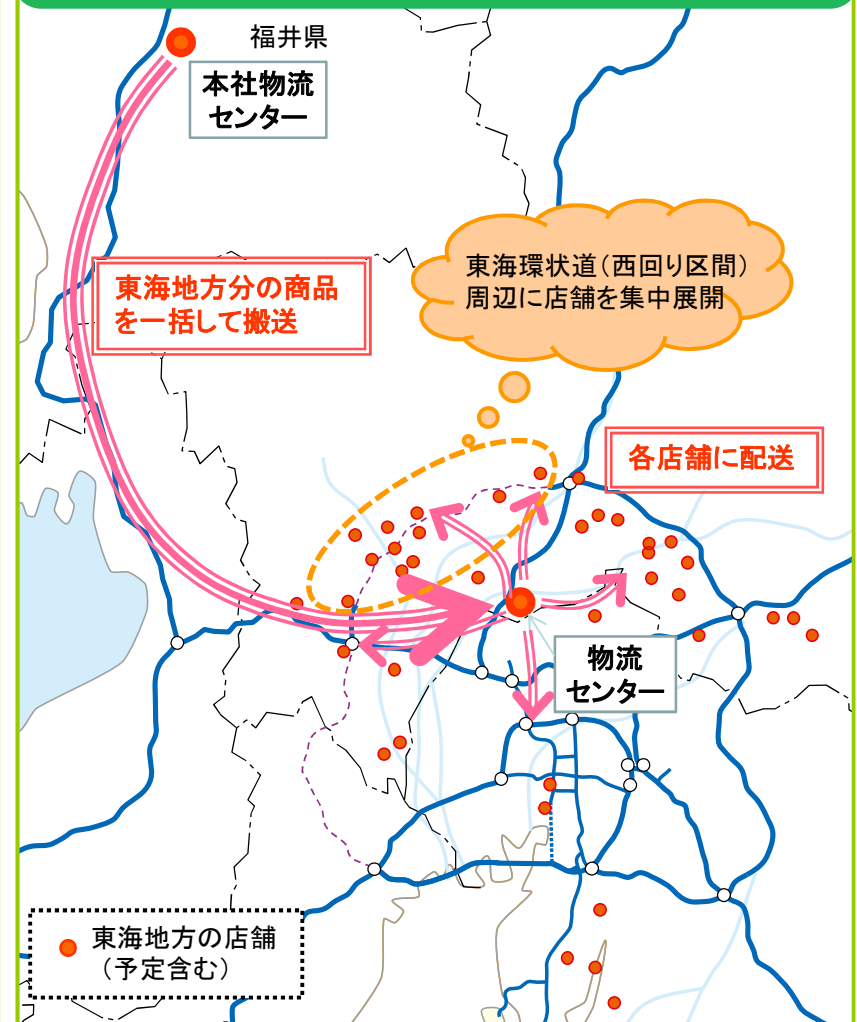

- 福井県に本拠を置くチェーンストアG社では、より安く皆様に生活用品を提供するために、商品の調達・物流コストの効率化に高速道路を活用し、低価格での販売を実現しています。
- 地域密着型の店舗をめざし、東海環状道(西回り区間)の開通前から、沿線に店舗を集中的に展開し、沿線地域の生活の向上や地域の活性化につながっています。

◆高速道路の活用により低価格での販売が可能に！

◆地域密着を目指し東海環状道周辺に店舗を展開！

※H25.3現在 西回り沿線に11店舗出店