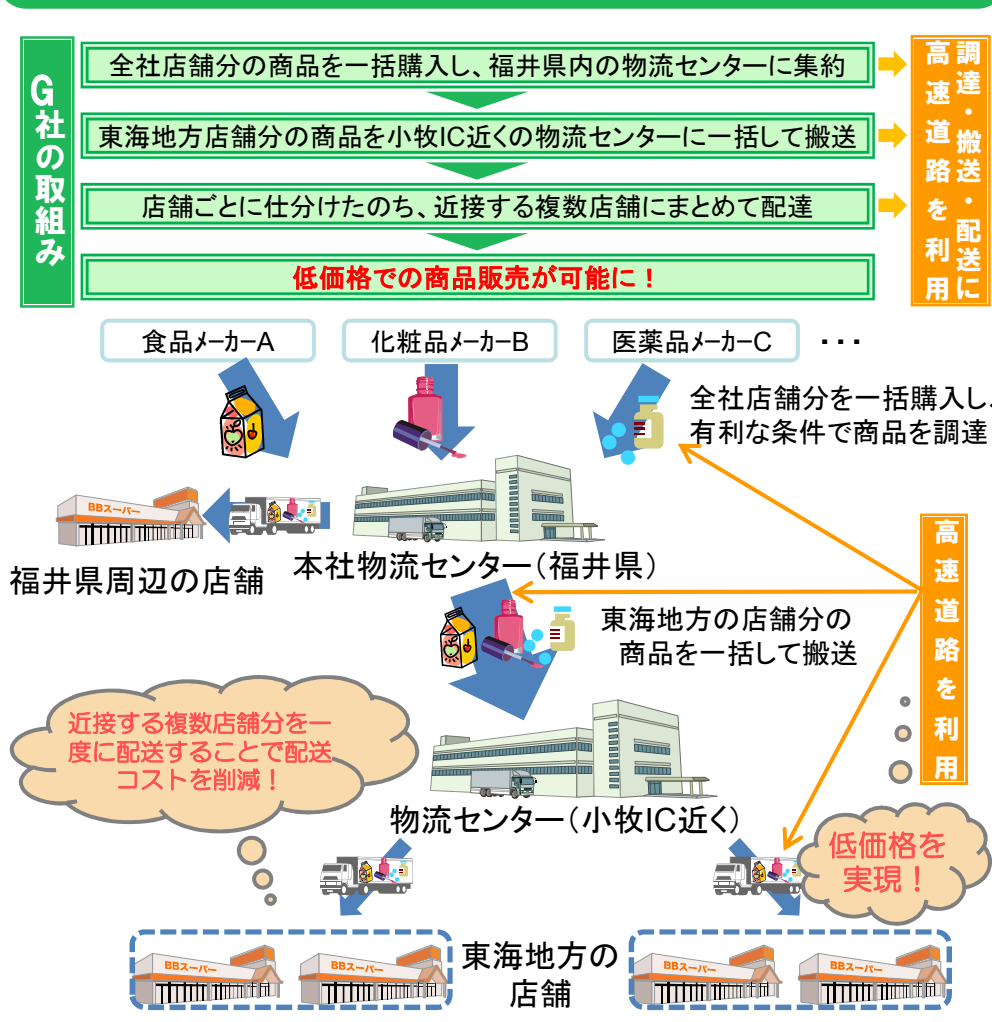

- 福井県に本拠を置くチェーンストアG社では、より安く皆様に生活用品を提供するために、商品の調達・物流コストの効率化に高速道路を活用し、低価格での販売を実現しています。
- 地域密着型の店舗をめざし、東海環状道(西回り区間)の開通前から、沿線に店舗を集中的に展開し、沿線地域の生活の向上や地域の活性化につながっています。

◆高速道路の活用により低価格での販売が可能に！

◆地域密着を目指し東海環状道周辺に店舗を展開！

※H25.3現在 西回り沿線に11店舗出店