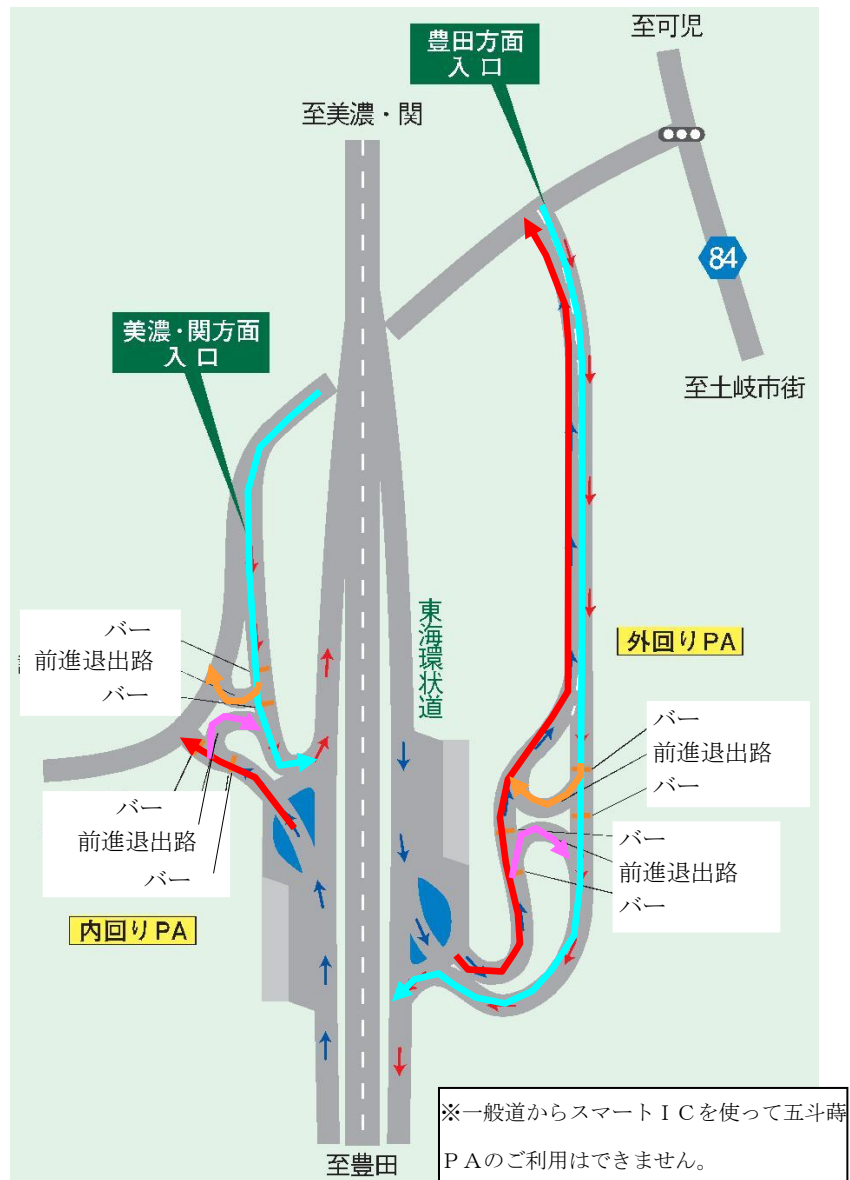

【位置図】

東海環状自動車道 五斗蒔スマートIC 位置図

【周辺図】

五斗蒔スマートICの出入り状況

- ※ 一旦停止後前面のバーが開かない場合は、インターホンにより係員から案内がございます。  
 前進退出路のバーが開いたのを確認したあと、前進退出路より退出していただきます。