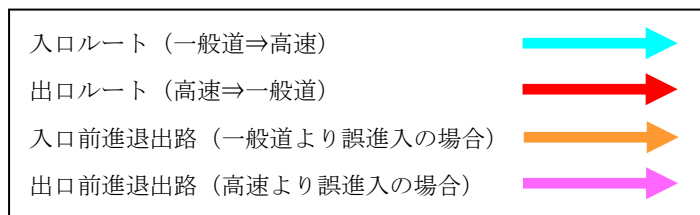

【位置図】

東海環状自動車道 五斗蒔スマートIC 位置図

【周辺図】

五斗蒔スマートICの出入り状況

- ※ 一旦停止後前面のバーが開かない場合は、インターホンにより係員から案内がございます。  
 前進退出路のバーが開いたのを確認したあと、前進退出路より退出していただきます。