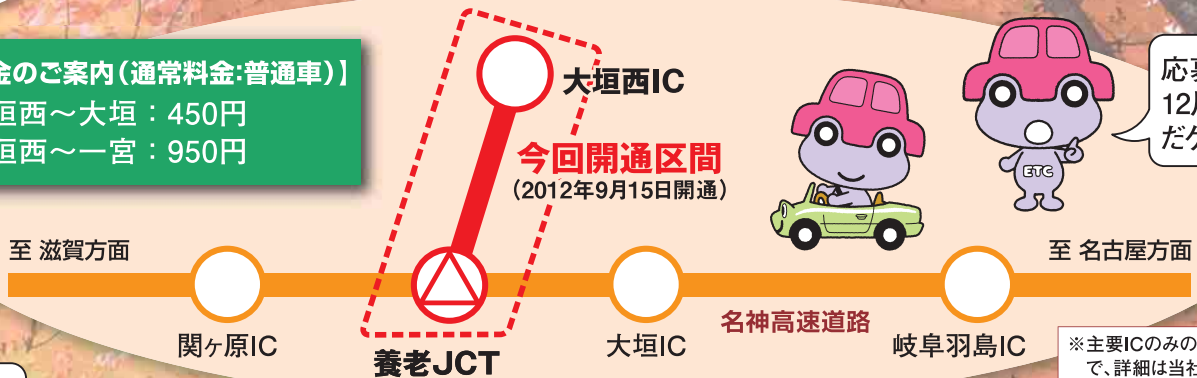

# 東海環状自動車道 大垣西IC開通記念 マイレージキャンペーン

抽選で  
500名様に

キャンペーン期間中 大垣西IC出口をETCで利用して、応募された方の中から  
ETCマイレージ**200ポイント(最大1,600円相当)**プレゼント!!

キャンペーン  
期間

2012年9月15日(土)15時 ~ 2012年11月30日(金)24時

## 【通行料金のご案内(通常料金:普通車)】

大垣西~大垣: 450円  
大垣西~一宮: 950円

応募期間は  
12月3日まで  
だけ!

※主要ICのみの位置図ですの  
で、詳細は当社ホームページ  
等でご確認ください。

開通記念の  
お得なキャン  
ペーンだけ  
です!

## 【キャンペーン内容】

大垣西ICの開通を記念して、応募要件を満たして応募された方の中から、抽選で500名様にETCマイレージポイント200ポイント(最大1,600円相当)をプレゼントします。