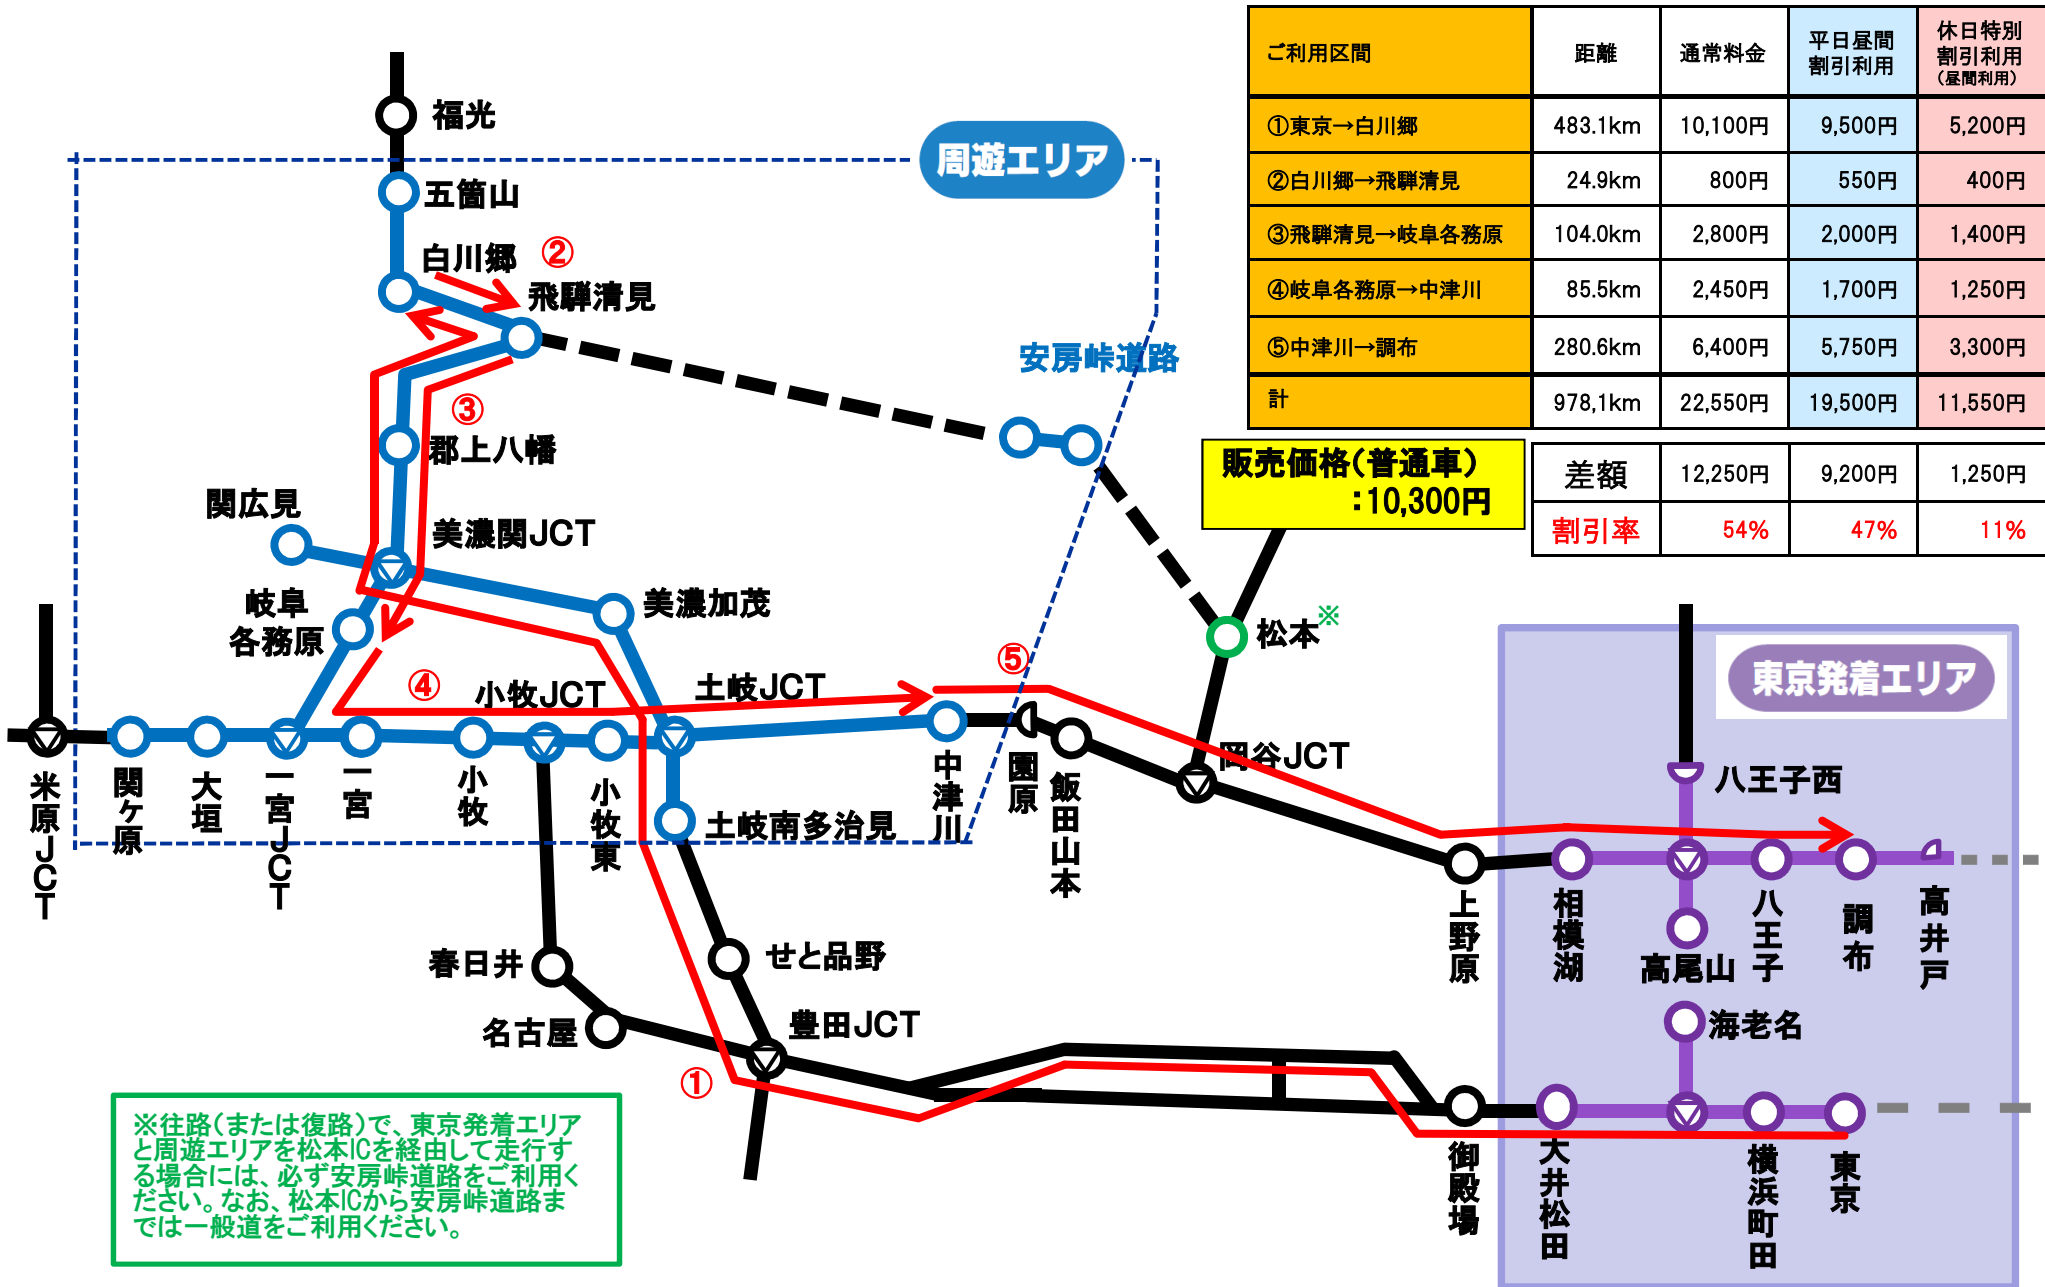

# ●ご利用例(東京発着エリアコース例①)

# ●ご利用例(東京発着エリアコース例②)

# ●ご利用例(周遊エリア内乗り放題コース)

ご利用区間	距離	通常料金	平日昼間 割引利用	休日特別 割引利用 (昼間利用)
①一宮→白川郷	146.8km	3,650円	2,900円	1,850円
②白川郷→飛騨清見	24.9km	800円	550円	400円
③飛騨清見→郡上八幡	57.5km	1,650円	1,150円	850円
④郡上八幡→一宮	64.4km	1,800円	1,250円	900円
計	293.6km	7,900円	5,850円	4,000円

**販売価格(普通車)  
:3,800円**

差額	4,100円	2,050円	200円
割引率	52%	35%	5%