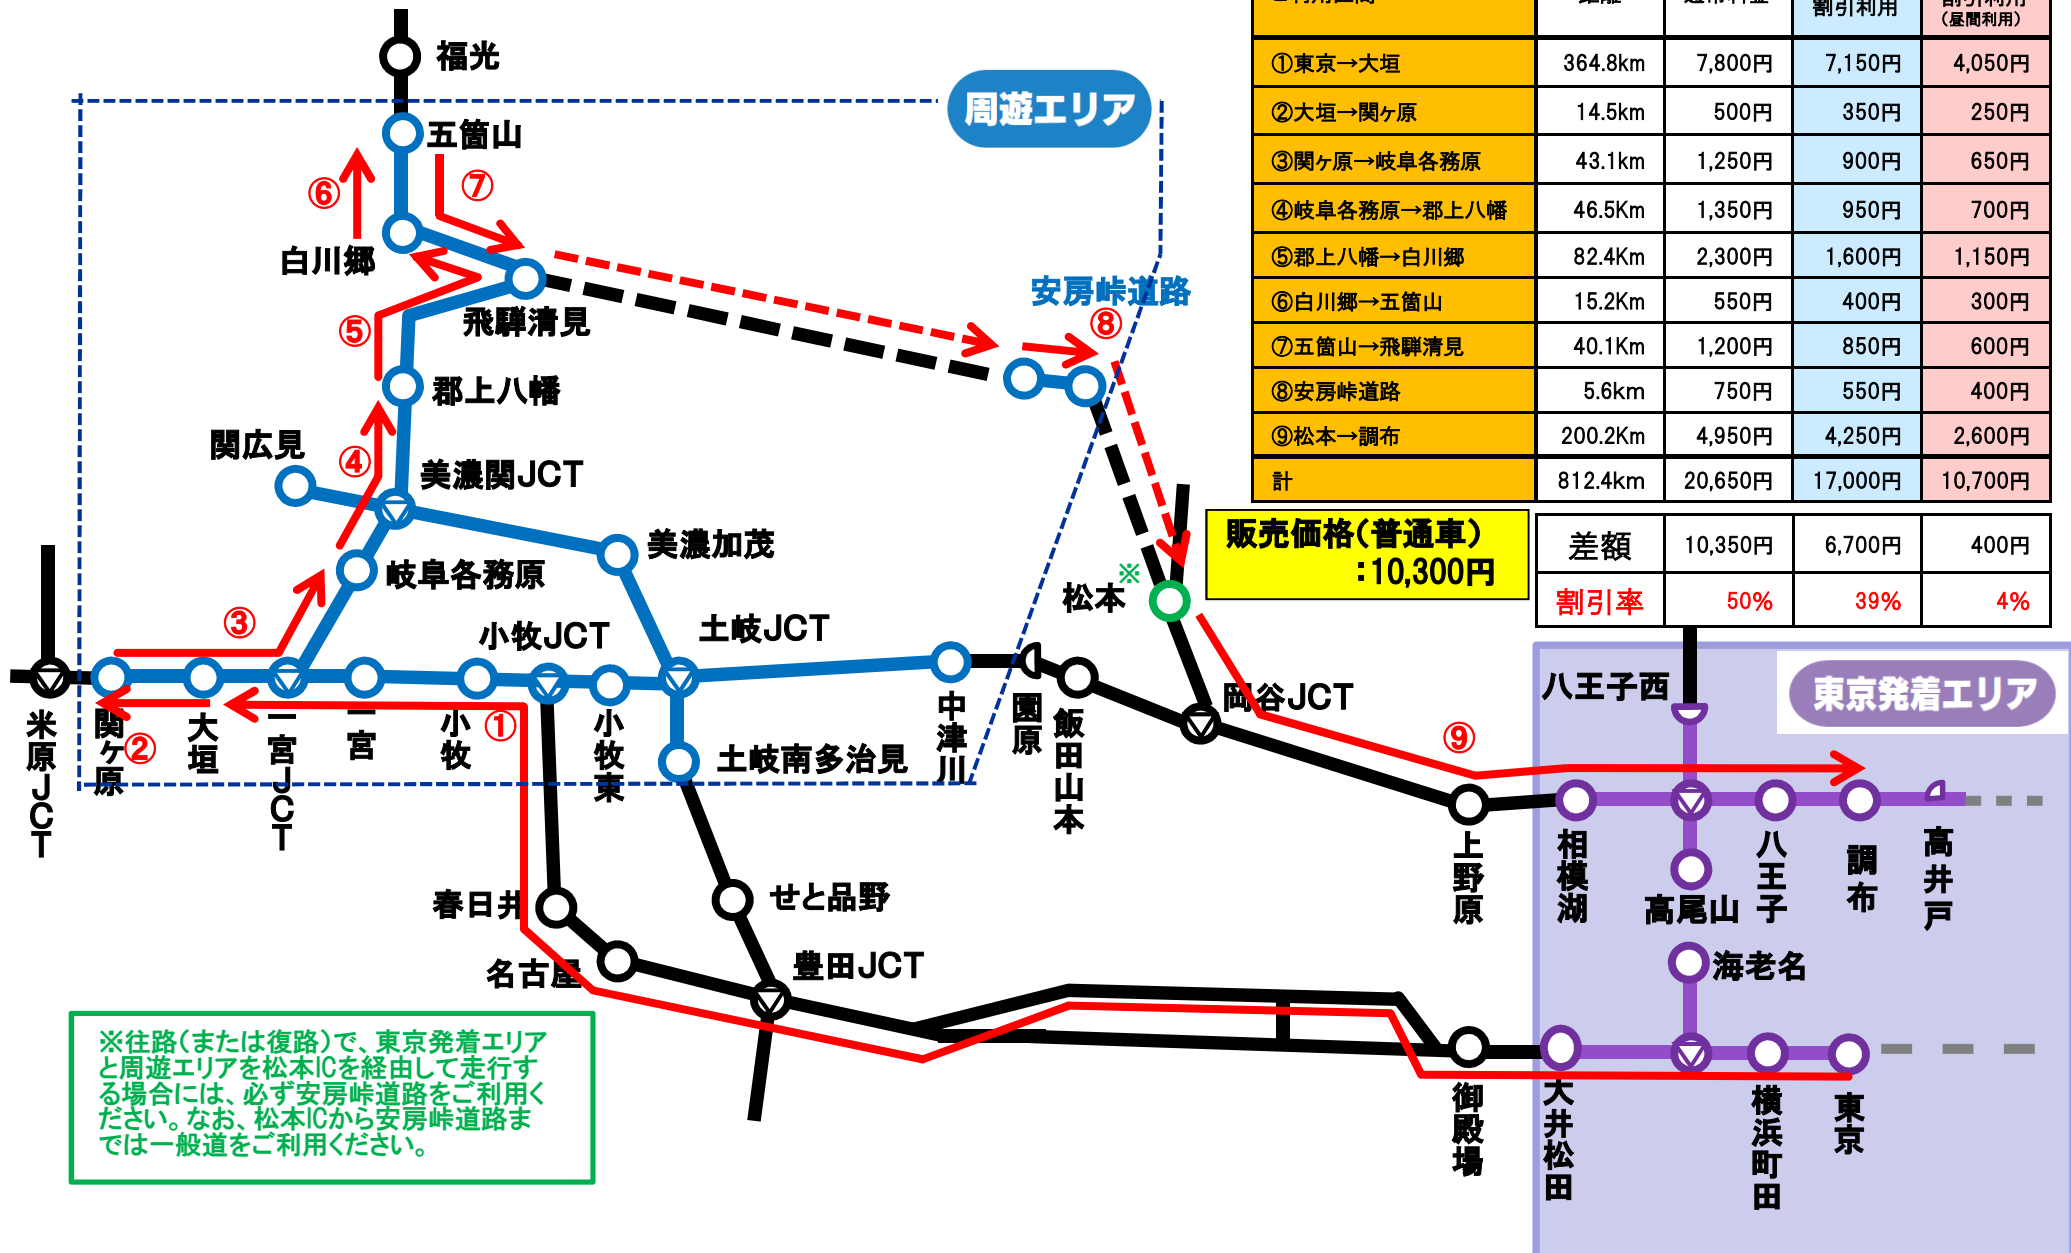

# ●ご利用例(東京発着エリアコース例①)

# ●ご利用例(東京発着エリアコース例②)

# ●ご利用例(周遊エリア内乗り放題コース)

ご利用区間	距離	通常料金	平日昼間 割引利用	休日特別 割引利用 (昼間利用)
①一宮→白川郷	146.8km	3,650円	2,900円	1,850円
②白川郷→飛騨清見	24.9km	800円	550円	400円
③飛騨清見→郡上八幡	57.5km	1,650円	1,150円	850円
④郡上八幡→一宮	64.4km	1,800円	1,250円	900円
計	293.6km	7,900円	5,850円	4,000円

**販売価格(普通車)  
:3,800円**

差額	4,100円	2,050円	200円
割引率	52%	35%	5%