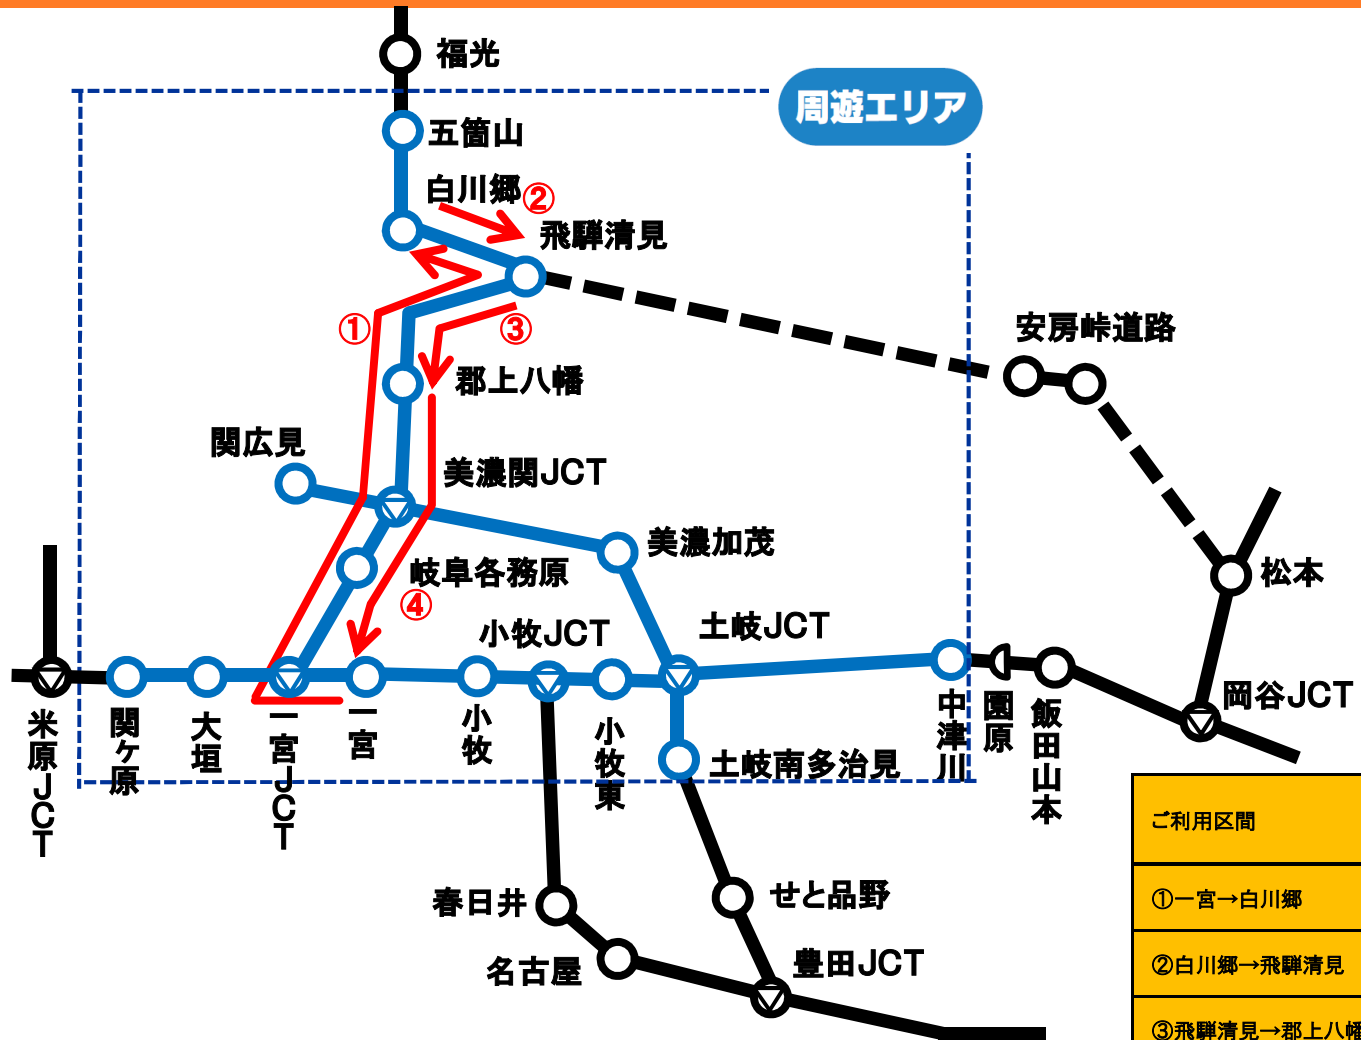

# ●ご利用例(東京発着エリアコース例①)

# ●ご利用例(東京発着エリアコース例②)

# ●ご利用例(周遊エリア内乗り放題コース)

ご利用区間	距離	通常料金	平日昼間 割引利用	休日特別 割引利用 (昼間利用)
①一宮→白川郷	146.8km	3,650円	2,900円	1,850円
②白川郷→飛騨清見	24.9km	800円	550円	400円
③飛騨清見→郡上八幡	57.5km	1,650円	1,150円	850円
④郡上八幡→一宮	64.4km	1,800円	1,250円	900円
計	293.6km	7,900円	5,850円	4,000円