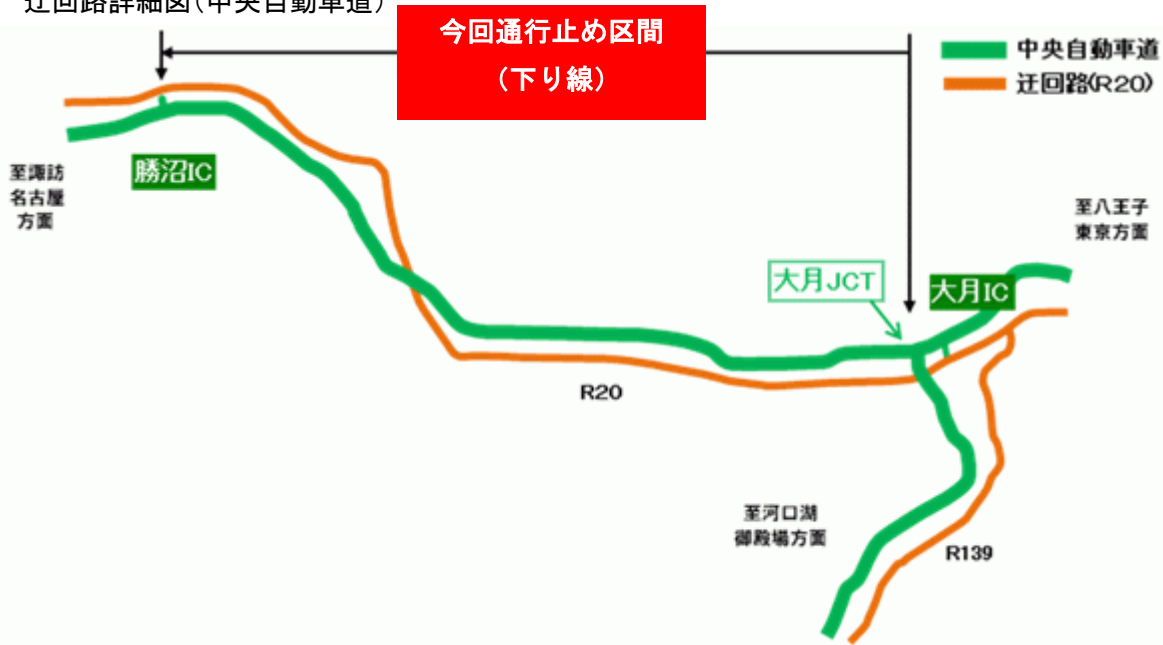

4. 迂回路について

迂回路詳細図(中央自動車道)

5. 通行止め情報について

(1) 通行止めのご案内

・ハイウェイラジオ・ハイウェイテレホン・情報板で通行止めの情報を提供いたします。

(2) お出かけ前に入手できる道路交通情報

・目で見えるハイウェイテレホン

リアルタイムな道路交通情報が、携帯電話の画面にてご覧いただけます。

<http://www.yokohama1620-c-nexco.jp/main/index.shtml>

目で見えるハイウェイテレホン

・アイハイウェイ中日本

全国の道路交通情報を、マップや文字でご確認いただけます。

<http://c-ihighway.jp/im/>

アイハイウェイ中日本

・ハイウェイテレホン(5分毎に最新情報を24時間提供)

携帯電話からは「#8162(はーい、無事(帰る))」

八王子局 042-692-1620

※「#8162」に携帯電話でおかけいただくと、当社の営業範囲内であれば、その場所から最も近い地域の最新の高速道路情報を、自動音声で提供します。

・日本道路交通情報センター(JARTIC)の道路交通情報

ホームページ <http://www.jartic.or.jp>

電話番号 全国共通ダイヤル 050-3369-6666

全国高速ダイヤル 050-3369-6700

携帯短縮ダイヤル #8011 (携帯電話・PHS 専用)