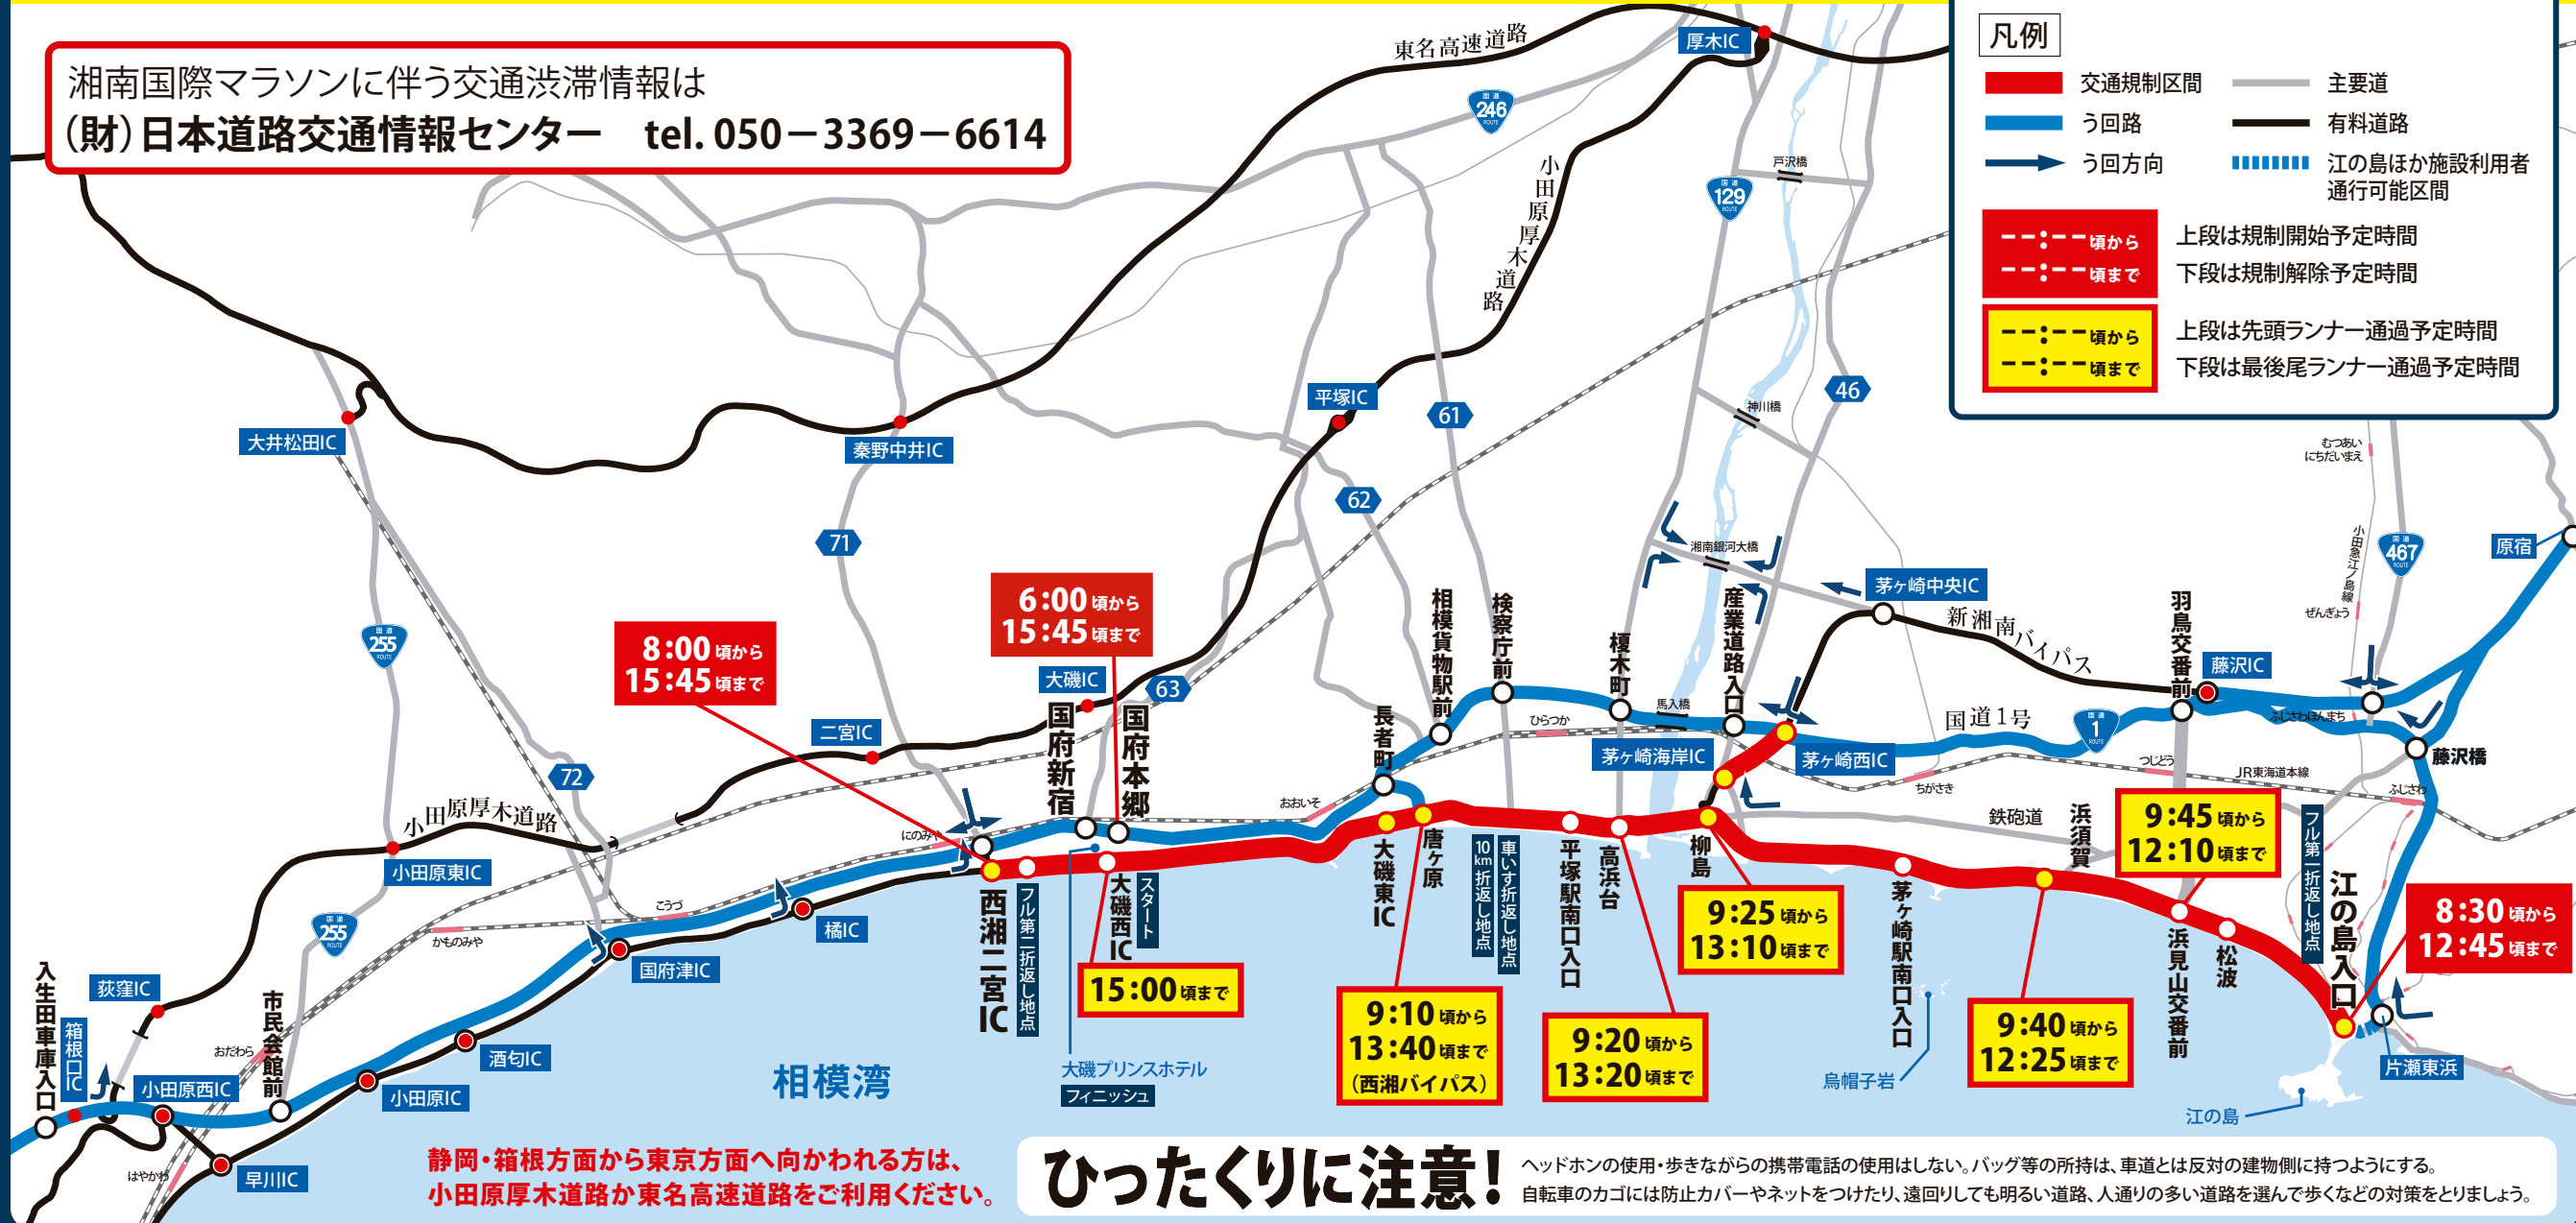

# 2011 第6回 湘南国際マラソン

コース周辺は混雑が予想されるため国道1号等他の道路へう回していただきますようお願いいたします。大会へのご理解とご協力をお願いします。

## 交通規制のお知らせ **11月3日 木 8:00頃~15:45頃** 一部 6:00頃~15:45頃までの規制あり

※交通規制時間は状況により延長または短縮することがあります。

### 通行止め

西湘バイパス西湘二宮IC~国道134号江の島入口 間の上下線  
新湘南バイパス茅ヶ崎西IC~茅ヶ崎海岸IC 間の下り線

湘南国際マラソンに伴う交通渋滞情報は  
(財)日本道路交通情報センター tel. 050-3369-6614

ランナーの通過に伴い、コースおよびコース周辺は、交通規制が行われます。

**凡例**

- 交通規制区間
- う回路
- う回方向
- 主要道
- 有料道路
- 江の島ほか施設利用者通行可能区間
- 上段は規制開始予定時間  
下段は規制解除予定時間
- 上段は先頭ランナー通過予定時間  
下段は最後尾ランナー通過予定時間