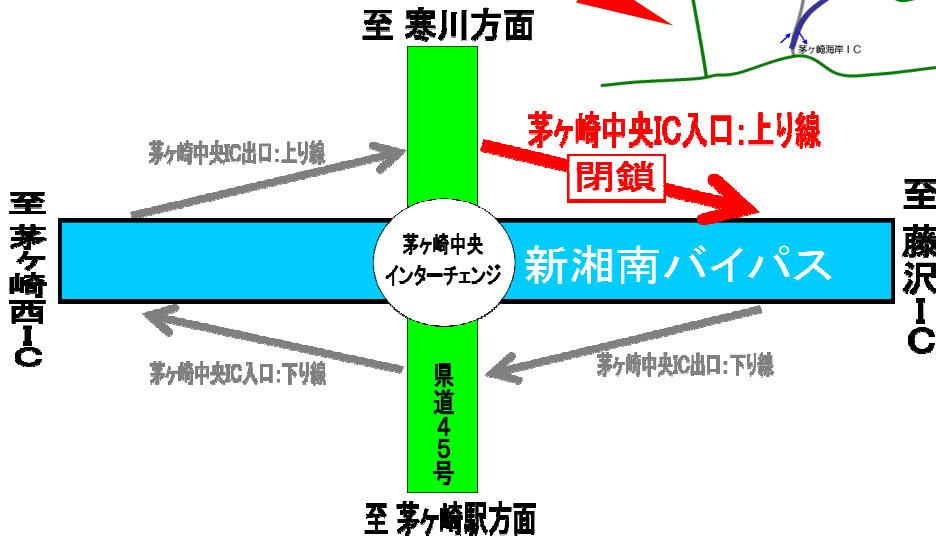

4) 新湘南バイパス 茅ヶ崎中央 IC 入口 (上り線：藤沢側) 閉鎖

- 迂回路の案内 —
- ① 県道 45 号 → 国道 1 号
 - ② 県道 44 号 → 県道 404 号 → 国道 1 号
 - ③ 県道 45 号 → 県道 47 号 → 県道 43 号 → 国道 1 号
- 【迂回路案内図 3】