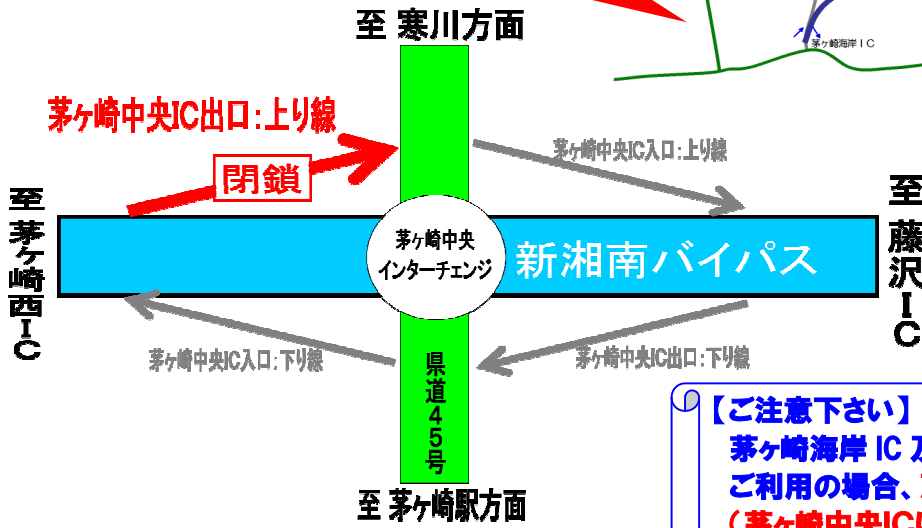

3) 新湘南バイパス 茅ヶ崎中央 IC 出口 (上り線：平塚側) 閉鎖

- 迂回路の案内 —
- ① 県道 46 号 ⇒ 県道 44 号
 - ② 県道 46 号 ⇒ 国道 1 号 ⇒ 県道 45 号
- 【迂回路案内図 2】

【ご注意ください】
 茅ヶ崎海岸 IC 及び茅ヶ崎西 IC から藤沢方面へご利用の場合、藤沢 IC で出るようになります。
 (茅ヶ崎中央 IC は利用できません)