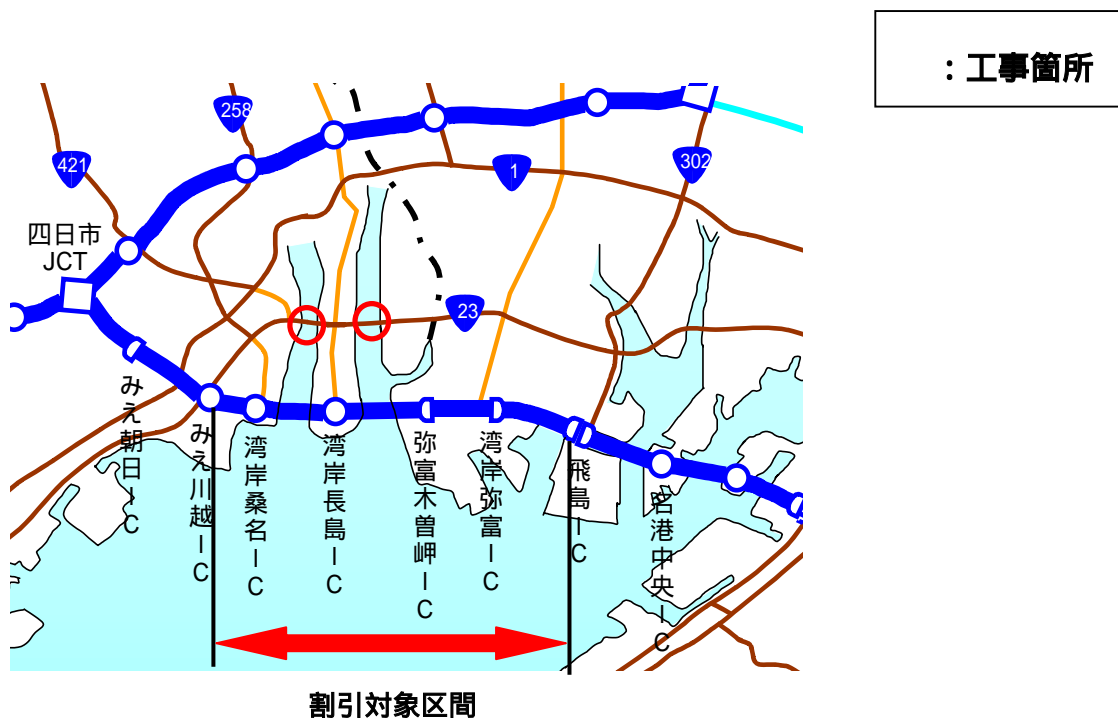

1. 割引対象区間

2. 割引適用後の料金（普通車の例）

飛島								
300	湾岸弥富							
150								
—	—	弥富木曾岬						
—	—	—						
400	—	—	250	湾岸長島				
200	—	—	150					
450	—	—	350	200	湾岸桑名			
250	—	—	200	100				
500	—	—	350	250	200	みえ川越		
250	—	—	200	150	100			(円)

上段：通常料金
下段：割引適用後の料金

湾岸弥富 IC は西向きからの出入はできません
弥富木曾岬 IC は東向きからの出入はできません

・割引料金は、24捨25入により50円単位の端数処理を行っています

3. その他

利用時間によっては、国道23号交差点部やインター出口等で交通集中による混雑も予想されることから、ご利用いただく際は、道路交通情報をご確認のうえ、ご利用下さい。