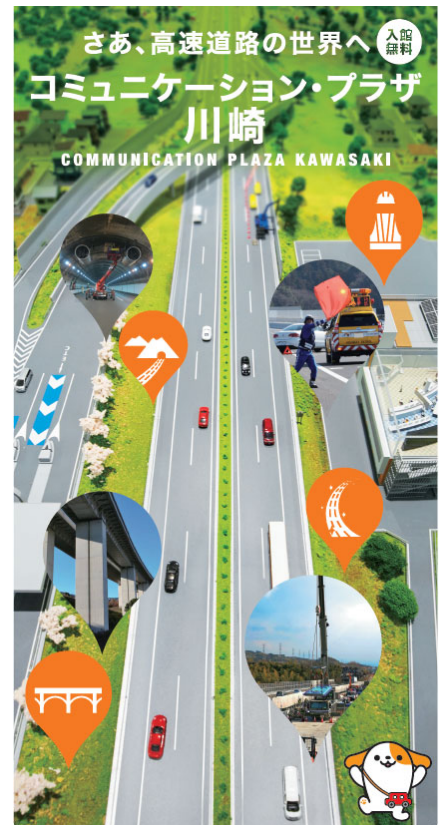

【施設概要】

名称 : NEXCO 中日本 企業 PR 館
コミュニケーション・プラザ川崎

所在地 : 〒216-0024 神奈川県川崎市宮前区南平台 1-1

入場料 : 無料

開館日 : 毎日 (年末年始は休館)

見学方法 : 事前予約制・各回 10 名まで

(1) 10:30~11:30

(2) 13:30~14:30

(3) 15:00~16:00

公式 WEB サイト (ご予約はこちらから)

: <https://www.c-nexco.co.jp/corporate/prkan/>

お問い合わせ : TEL : 044-866-8730 (直通)

受付時間 : 9:00~17:00

アクセス : 車でお越しの方

東名高速道路「東名川崎 IC」から約 5 分
(無料駐車場有り)

電車でお越しの方

東急田園都市線「溝の口駅」または同線「宮前平駅」からバスにて約 15 分

バスでお越しの方

1. 「溝の口駅」南口からバス乗車の場合 … 溝 15.16 系統「宮前平駅」行き乗車→「白幡八幡前」にて下車、徒歩 2 分
2. 「宮前平駅」南口からバス乗車の場合 … 溝 15 系統「溝の口駅南口」行き乗車→「東名向丘入口」にて下車、徒歩 1 分

館内の様子

お絵かきシアター

高速道路 AR ジオラマ

川崎道路管制センター