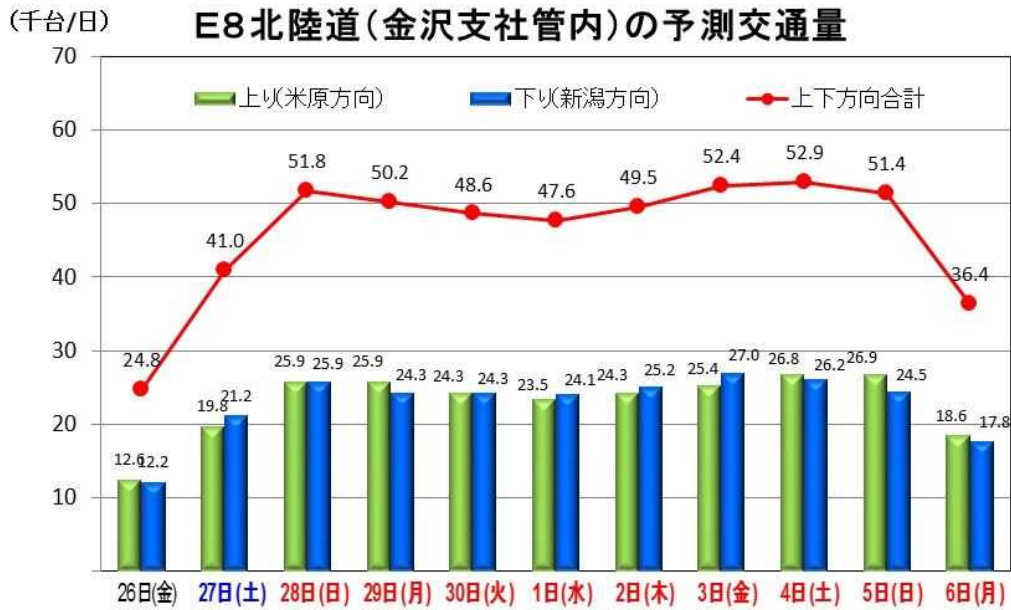

■ 路線別断面予測交通量

■北陸自動車道 県別断面予測交通量