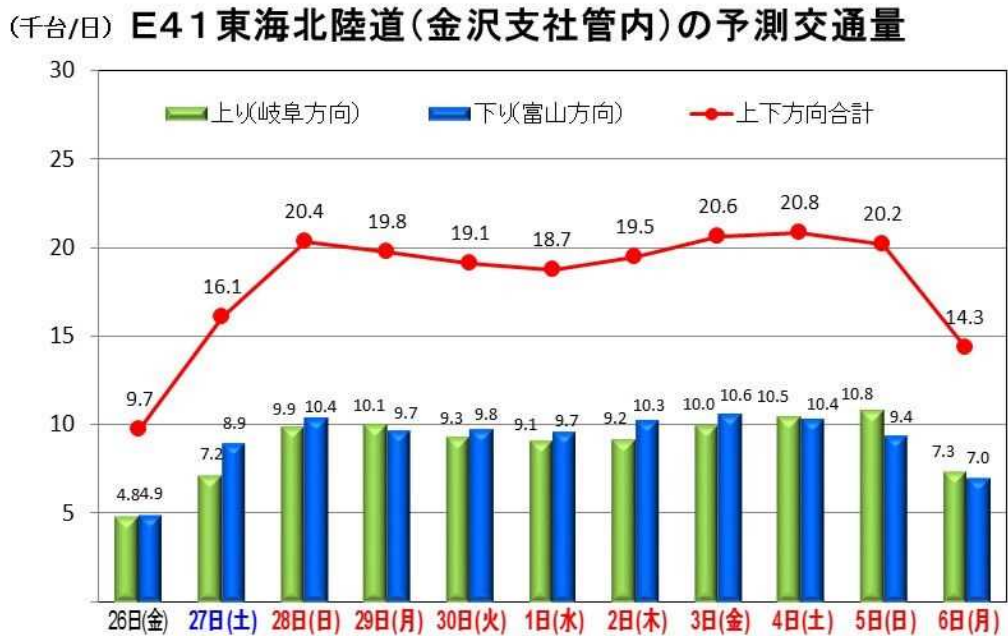

■ 路線別断面予測交通量

■北陸自動車道 県別断面予測交通量