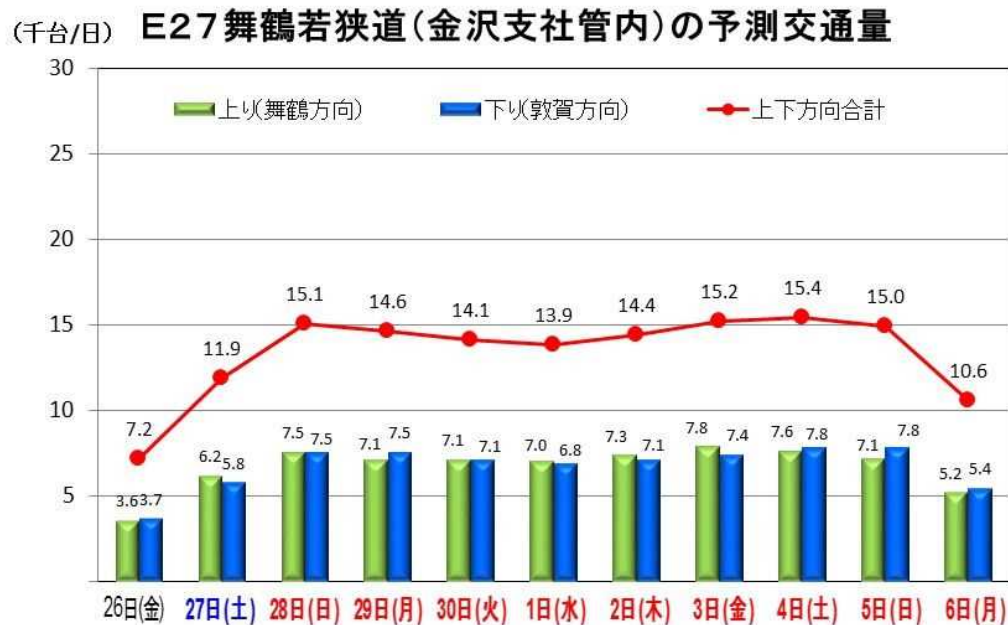

■ 路線別断面予測交通量

■北陸自動車道 県別断面予測交通量