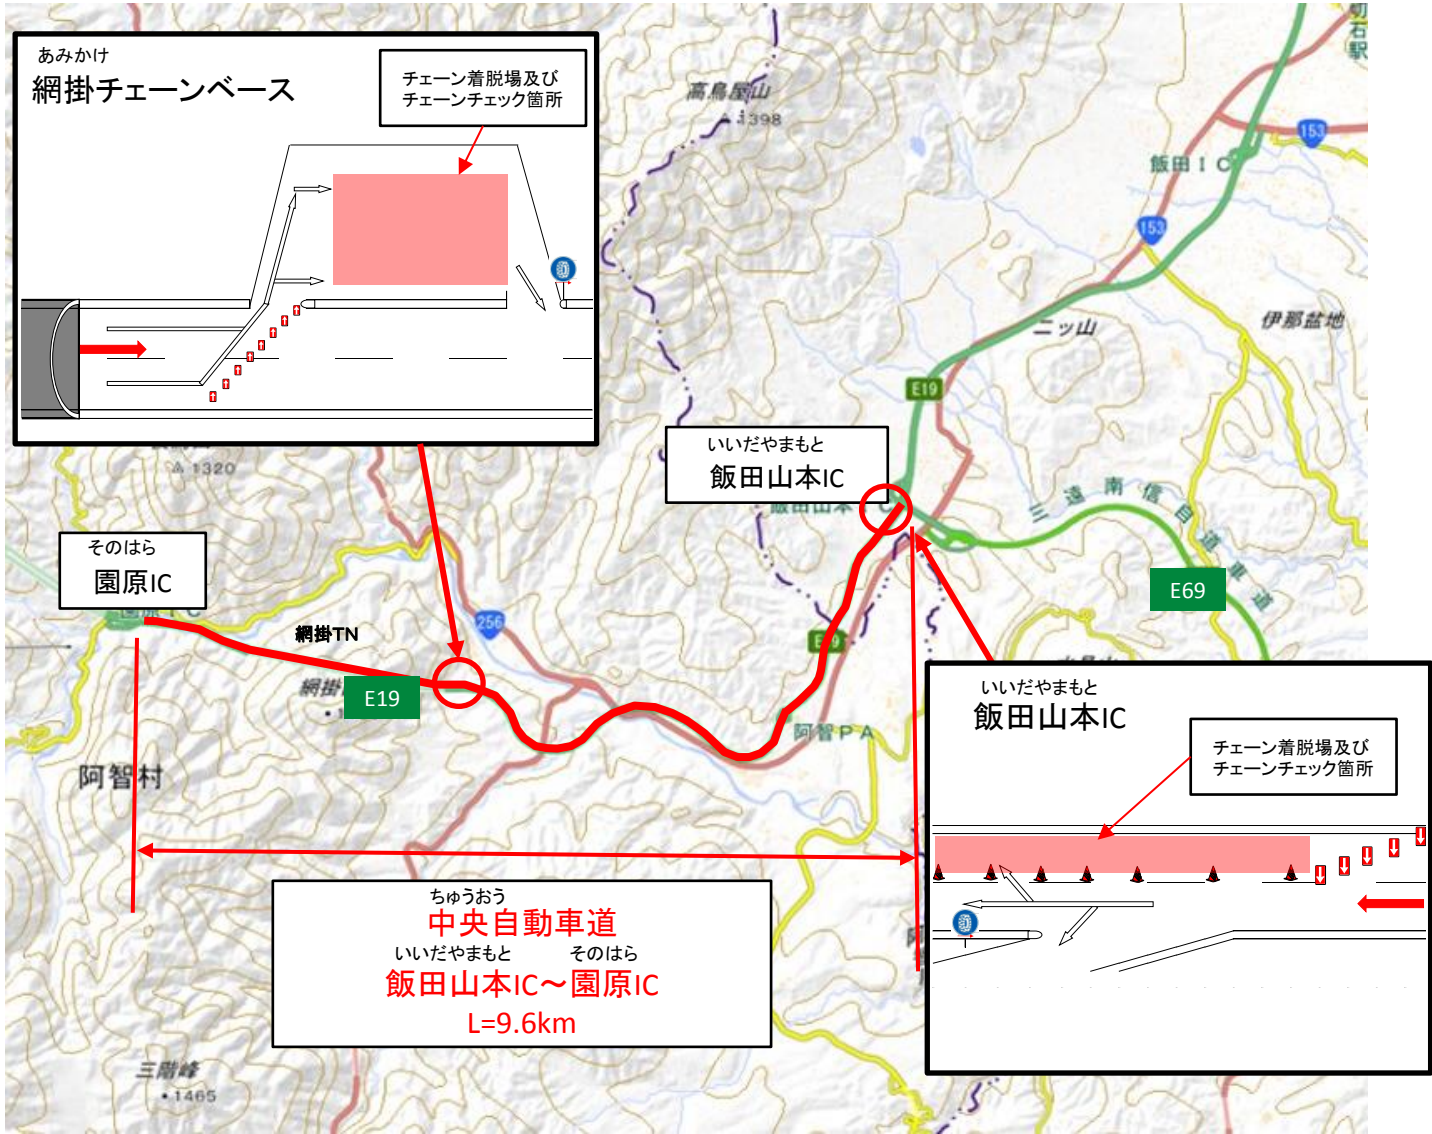

チェーン規制区間

E19中央自動車道 ^{いいだやまと}飯田山本IC～^{そのはら}園原IC

国土地理院 引用

<参考> 「チェーン規制」の実施について

■大雪特別警報や「大雪に対する緊急発表」が発表されるような集中的な大雪で、立ち往生が発生する危険性が高まった際に現地の交通状況に応じて実施する予定。