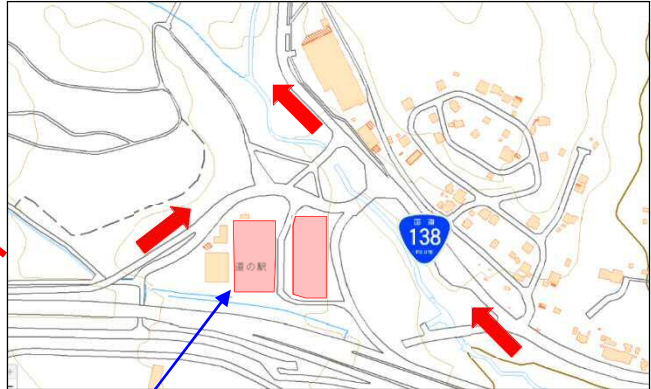

甲信越及び、一部中部地方のチェーン規制区間 位置図

○直轄国道

都道府県	路線番号	箇所名	区間	延長(km)	道路管理者
山梨県 静岡県	国道138号	やまなかこ・すばしり 山中湖・須走	やまなかこむらひらの おやまちょうすばしりあざおとぐち 山中湖村平野～小山町須走字御登山	8.2	国土交通省

○高速道路

都道府県	路線番号	道路名	区間	延長(km)	道路管理者
新潟県 長野県	E18	じょうしんえつどう 上信越道	しなのまち あらい 信濃町IC～新井PA(上り線)	24.5	NEXCO東日本
山梨県	E20	ちゅうおうどう 中央道	すたま ながさか 須玉IC～長坂IC	8.7	NEXCO中日本

山梨県・静岡県 国道138号 山中湖・須走（8.2km）

- 「大雪に対する緊急発表」が発表されるような集中的な大雪で、立ち往生が発生する危険性が高まった際に現地の降雪や交通状況に応じて実施する予定。

国道138号のチェーン規制区間(山中湖村平野～小山町須走字御登口)

チェーン着脱場及び
チェーンチェック箇所
(道の駅すばしり)

チェーン規制区間

下り線側チェーン確認箇所

やまなかこむら

ひらの

やまなかこむら

そんえいちゆうしゃじょう

山中湖村平野

...

「山中湖村村営駐車場」

上り線側チェーン確認箇所

おやまちょう すばしり あざ おとぐち

小山町須走字御登口地内 ... 「道の駅すばしり」

E20中央道のチェーン規制区間(須玉IC~長坂IC)