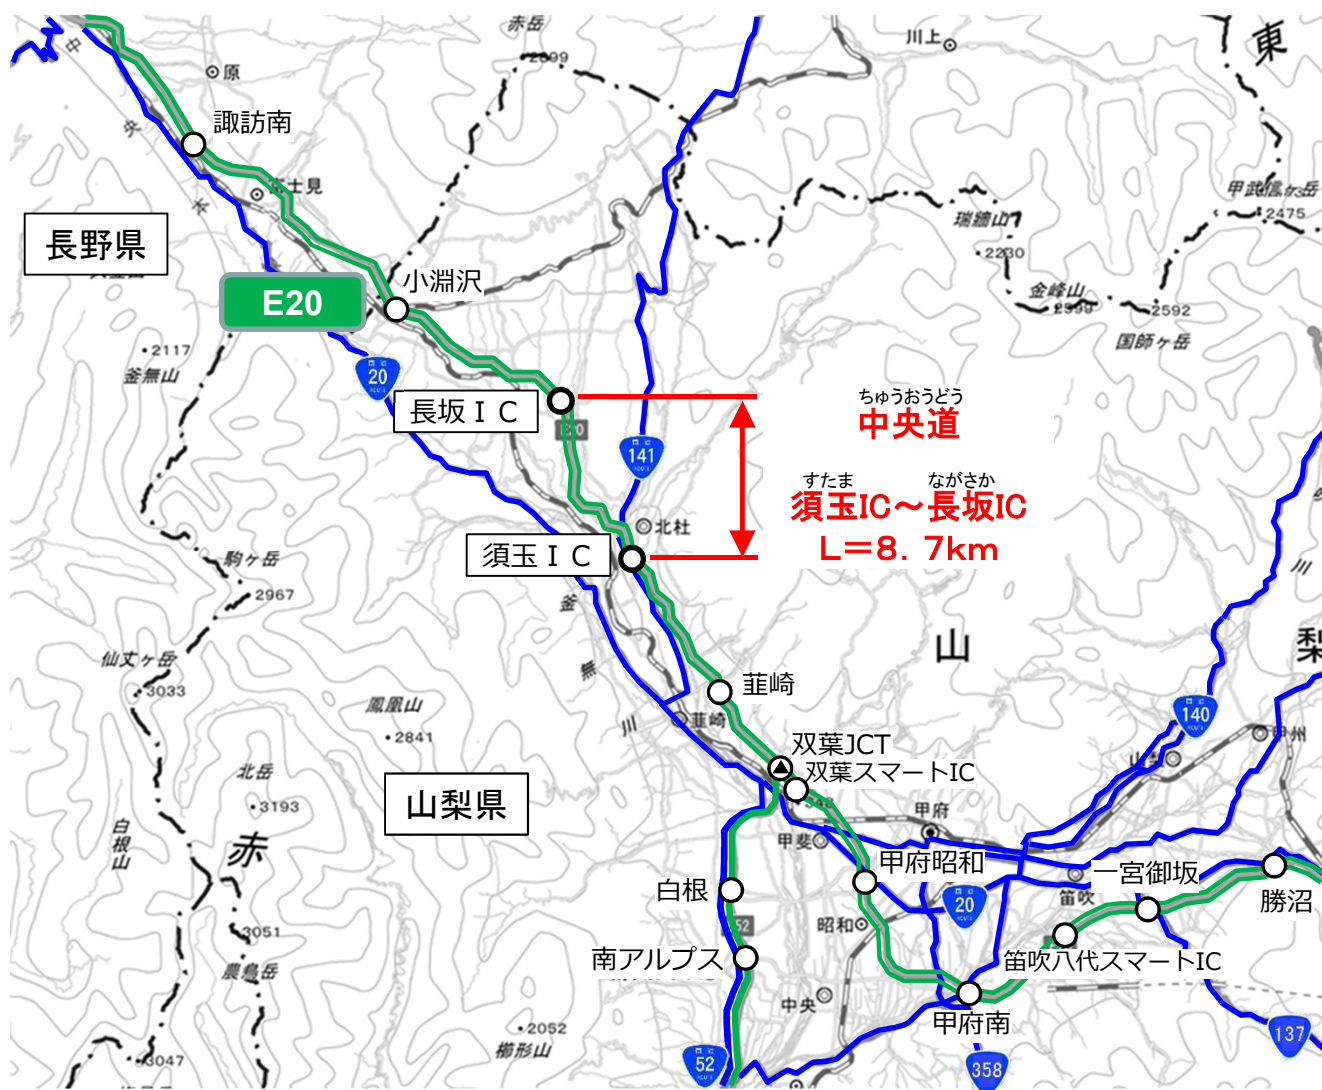

山梨県・静岡県 国道138号 山中湖・須走（8.2km）

- 「大雪に対する緊急発表」が発表されるような集中的な大雪で、立ち往生が発生する危険性が高まった際に現地の降雪や交通状況に応じて実施する予定。

国道138号のチェーン規制区間(山中湖村平野～小山町須走字御登口)

チェーン着脱場及び
チェーンチェック箇所
(道の駅すばしり)

チェーン規制区間

下り線側チェーン確認箇所

やまなかこむら

ひらの

やまなかこむら

そんえいちゆうしゃじょう

山中湖村平野

...

「山中湖村村営駐車場」

上り線側チェーン確認箇所

おやまちょう すばしり あざ おとぐち

小山町須走字御登口地内 ... 「道の駅すばしり」

新潟県・長野県 E18上信越道 上り線(長野方面) 信濃町IC～新井PA (24.5km)

- 「大雪に対する緊急発表」が発表されるような集中的な大雪で、立ち往生が発生する危険性が高まった際に現地の降雪や交通状況に応じて実施する予定。

チェーン着脱場(上信越道)

山梨県 E20中央道 須玉IC～長坂IC (8.7km)

- 「大雪に対する緊急発表」が発表されるような集中的な大雪で、立ち往生が発生する危険性が高まった際に現地の降雪や交通状況に応じて実施する予定。

E20中央道のチェーン規制区間(須玉IC~長坂IC)