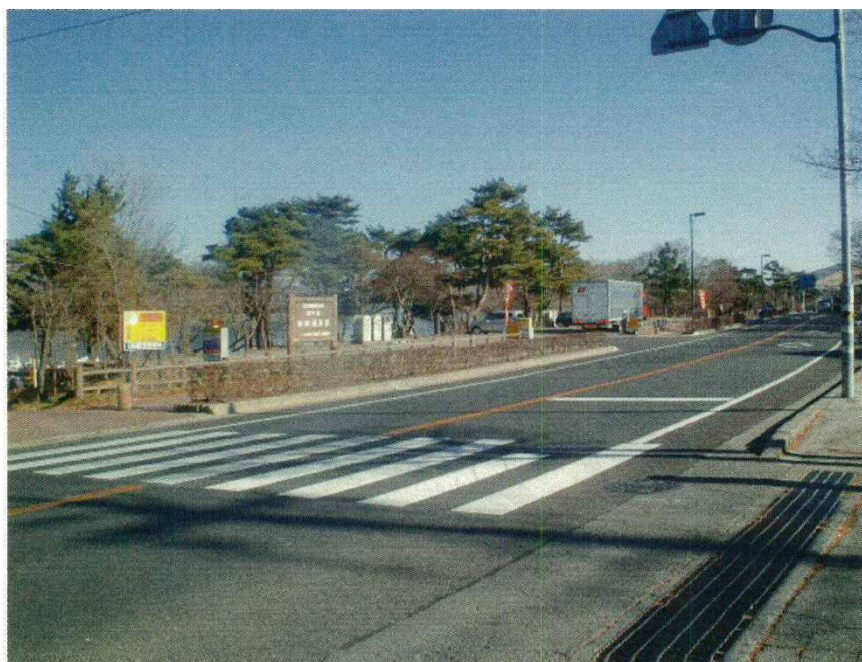

山梨県・静岡県 国道138号 山中湖・須走（8.2km）

- 「大雪に対する緊急発表」が発表されるような集中的な大雪で、立ち往生が発生する危険性が高まった際に現地の降雪や交通状況に応じて実施する予定。

国道138号のチェーン規制区間(山中湖村平野～小山町須走字御登口)

チェーン着脱場及び
チェーンチェック箇所
(道の駅すばしり)

チェーン規制区間

下り線側チェーン確認箇所

やまなかこむら

ひらの

やまなかこむら

そんえいちゆうしゃじょう

山中湖村平野

...

「山中湖村村営駐車場」

上り線側チェーン確認箇所

おやまちょう すばしり あざ おとぐち

小山町須走字御登口地内 ... 「道の駅すばしり」