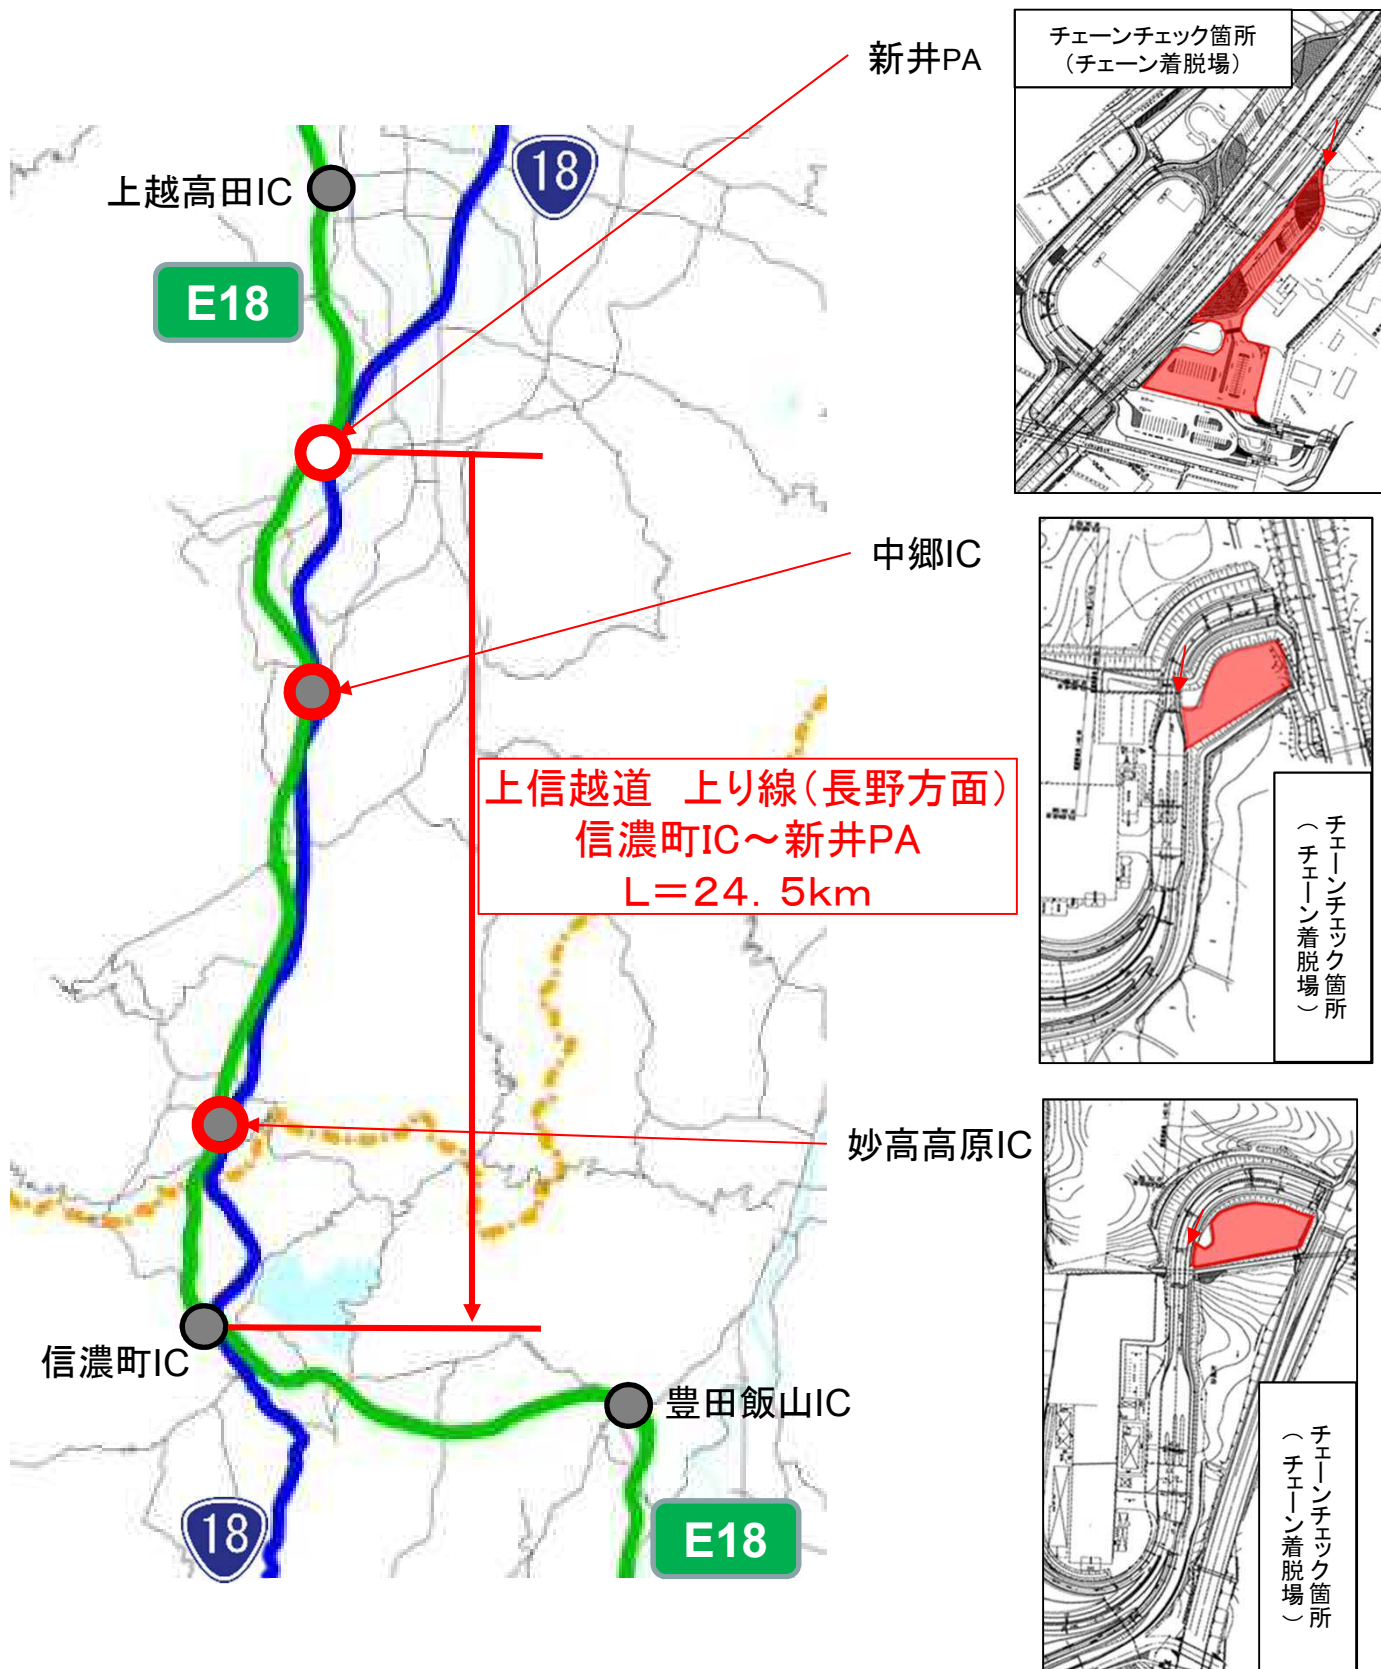

山梨県・静岡県 国道138号 山中湖・須走（8.2km）

- 「大雪に対する緊急発表」が発表されるような集中的な大雪で、立ち往生が発生する危険性が高まった際に現地の降雪や交通状況に応じて実施する予定。

国道138号のチェーン規制区間(山中湖村平野～小山町須走字御登口)

チェーン着脱場及び
チェーンチェック箇所
(道の駅すばしり)

チェーン規制区間

下り線側チェーン確認箇所

やまなかこむら

ひらの

やまなかこむら

そんえいちゆうしゃじょう

山中湖村平野

...

「山中湖村村営駐車場」

上り線側チェーン確認箇所

おやまちょう すばしり あざ おとぐち

小山町須走字御登口地内 ... 「道の駅すばしり」

新潟県・長野県 E18上信越道 上り線(長野方面) 信濃町IC～新井PA (24.5km)

- 「大雪に対する緊急発表」が発表されるような集中的な大雪で、立ち往生が発生する危険性が高まった際に現地の降雪や交通状況に応じて実施する予定。

チェーン着脱場(上信越道)

山梨県 E20中央道 須玉IC～長坂IC (8.7km)

- 「大雪に対する緊急発表」が発表されるような集中的な大雪で、立ち往生が発生する危険性が高まった際に現地の降雪や交通状況に応じて実施する予定。

E20中央道のチェーン規制区間(須玉IC~長坂IC)