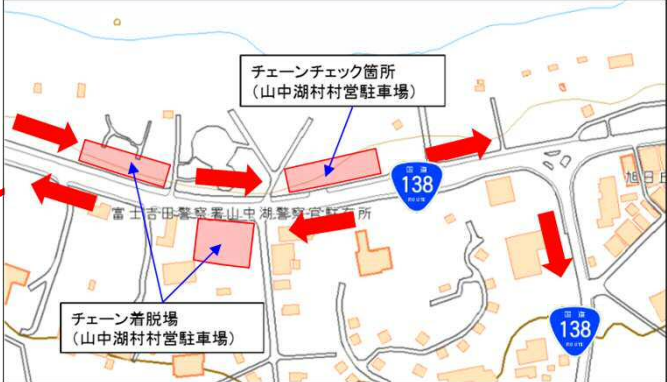

甲信越及び、一部中部地方のチェーン規制区間 位置図

○直轄国道

都道府県	路線番号	箇所名	区間	延長(km)	道路管理者
山梨県 静岡県	国道138号	やまなかこ・すばしり 山中湖・須走	やまなかこむらひらの おやまちょうすばしりあざおとぐち 山中湖村平野～小山町須走字御登山	8.2	国土交通省

○高速道路

都道府県	路線番号	道路名	区間	延長(km)	道路管理者
新潟県 長野県	E18	じょうしんえつどう 上信越道	しなのまち あらい 信濃町IC～新井PA(上り線)	24.5	NEXCO東日本
山梨県	E20	ちゅうおうどう 中央道	すたま ながさか 須玉IC～長坂IC	8.7	NEXCO中日本

山梨県・静岡県 国道138号 山中湖・須走（8.2km）

- 「大雪に対する緊急発表」が発表されるような集中的な大雪で、立ち往生が発生する危険性が高まった際に現地の降雪や交通状況に応じて実施する予定。

国道138号のチェーン規制区間(山中湖村平野～小山町須走字御登口)

チェーン着脱場及び
チェーンチェック箇所
(道の駅すばしり)

チェーン規制区間

下り線側チェーン確認箇所

やまなかこむら

ひらの

やまなかこむら

そんえいちゆうしゃじょう

山中湖村平野

...

「山中湖村村営駐車場」

上り線側チェーン確認箇所

おやまちょう すばしり あざ おとぐち

小山町須走字御登口地内 ... 「道の駅すばしり」

E20中央道のチェーン規制区間(須玉IC~長坂IC)