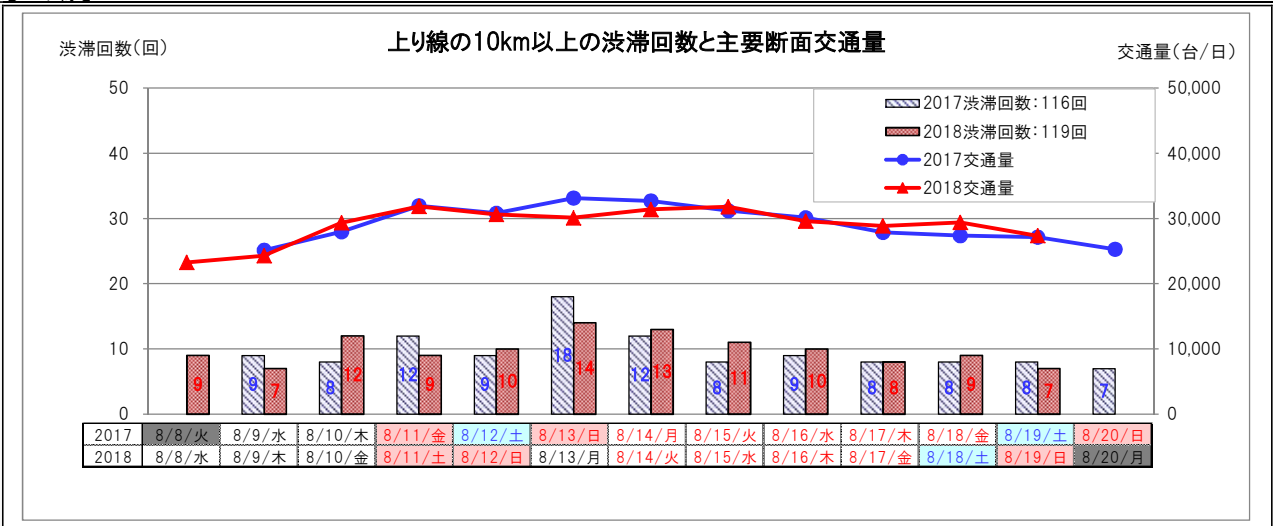

○お盆期間の渋滞回数のピークは、下り線 8月11日(土)、上り線 8月13日(月)でした。

■中日本管内の主要渋滞箇所の交通量と10km以上の渋滞回数の推移

【下り線】

【上り線】

■天気

2017	8/8(火)	8/9(水)	8/10(木)	8/11(金)	8/12(土)	8/13(日)	8/14(月)	8/15(火)	8/16(水)	8/17(木)	8/18(金)	8/19(土)	8/20(日)
東京		晴・雨	曇・雨	曇・雨	雨・晴	晴・雨	曇・雨	大雨・雨	曇	曇・晴	曇・雨	曇・雨	曇
名古屋		晴・曇	晴・雨	大雨・曇	雨・晴	晴・曇	曇・雨	雨	曇	曇・晴	曇・雨	晴・曇	曇・晴
大阪		晴・曇	晴・曇	曇・晴	曇・晴	曇・晴	曇・雨	曇・雨	曇	晴・雨	晴・雨	晴・曇	曇・晴

2018	8/8(水)	8/9(木)	8/10(金)	8/11(土)	8/12(日)	8/13(月)	8/14(火)	8/15(水)	8/16(木)	8/17(金)	8/18(土)	8/19(日)	8/20(月)
東京	雨	曇・晴	晴・曇	曇・雨	曇・雨	晴・雨	曇・晴	曇・晴	曇・雨	晴・曇	曇・晴	晴	
名古屋	晴	晴	曇・雨	晴・曇	大雨・雨	晴・雨	曇・晴	曇・雨	曇・雨	晴・曇	晴・曇	晴	
大阪	曇	曇	曇・快晴	晴・曇	晴・曇	晴・曇	曇・雨	曇	曇	晴	曇・晴	晴	