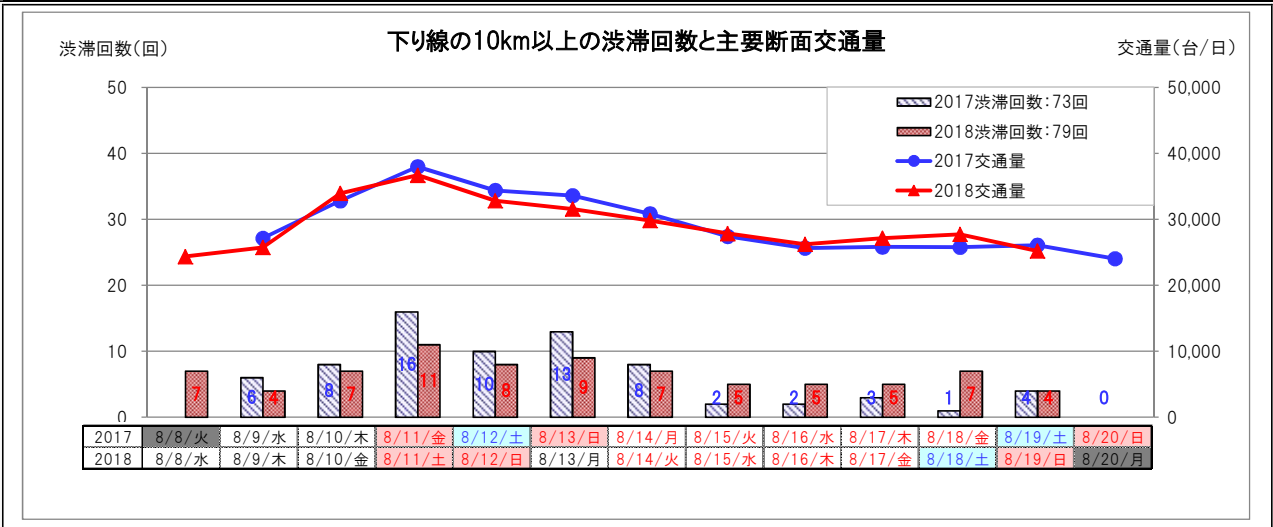

○お盆期間の渋滞回数のピークは、下り線 8月11日(土)、上り線 8月13日(月)でした。

■中日本管内の主要渋滞箇所の交通量と10km以上の渋滞回数の推移

【下り線】

【上り線】

■天気

2017	8/8(火)	8/9(水)	8/10(木)	8/11(金)	8/12(土)	8/13(日)	8/14(月)	8/15(火)	8/16(水)	8/17(木)	8/18(金)	8/19(土)	8/20(日)
東京		晴・雨	曇・雨	曇・雨	雨・晴	晴・雨	曇・雨	大雨・雨	曇	曇・晴	曇・雨	曇・雨	曇
名古屋		晴・曇	晴・雨	大雨・曇	雨・晴	晴・曇	曇・雨	雨	曇	曇・晴	曇・雨	晴・曇	曇・晴
大阪		晴・曇	晴・曇	曇・晴	曇・晴	曇・晴	曇・雨	曇・雨	曇	晴・雨	晴・雨	晴・曇	曇・晴