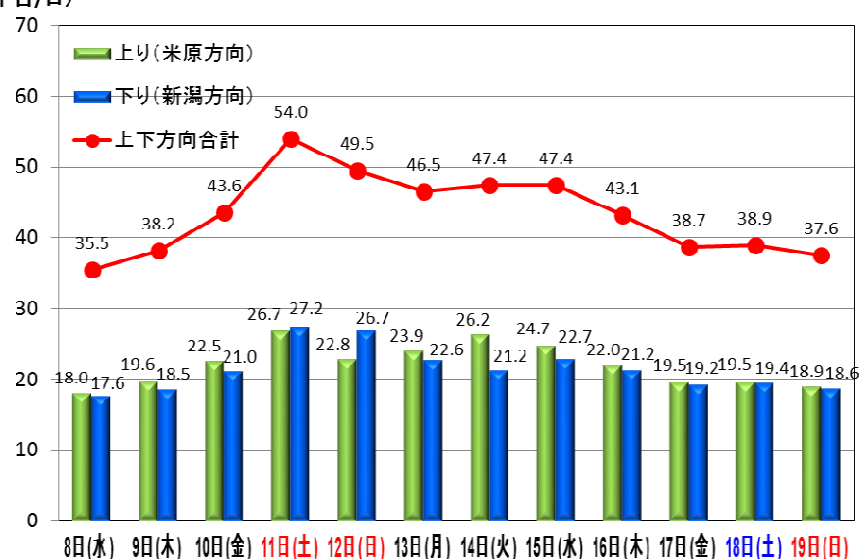

■北陸自動車道 県別断面予測交通量

(千台/日) E8北陸道(福井県内)の予測交通量

(千台/日) E8北陸道(石川県内)の予測交通量

(千台/日) E8北陸道(富山県内)の予測交通量