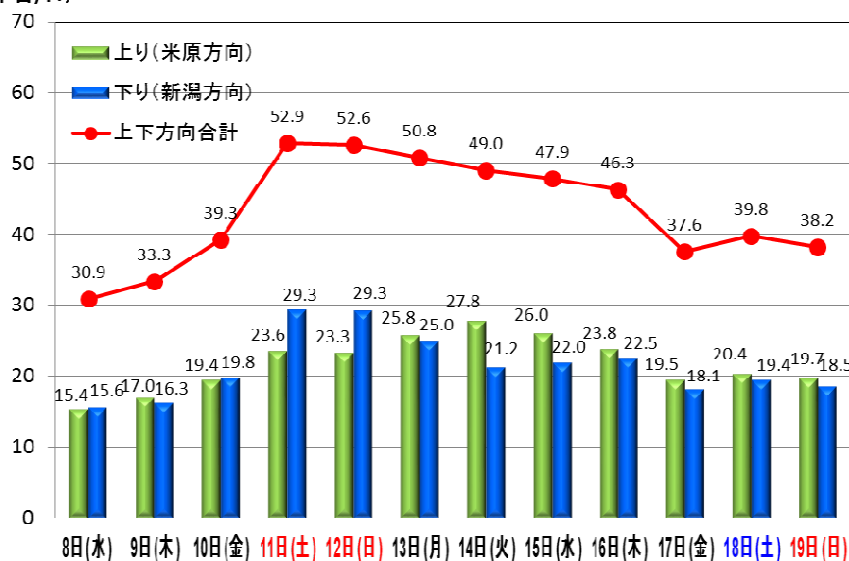

■北陸自動車道 県別断面予測交通量

(千台/日) E8北陸道(福井県内)の予測交通量

(千台/日) E8北陸道(石川県内)の予測交通量

(千台/日) E8北陸道(富山県内)の予測交通量