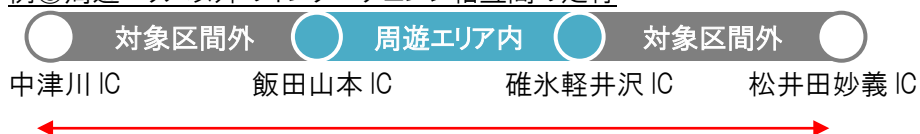

例⑤周遊エリア以外のインターチェンジ相互間の走行

途中、周遊エリア内を通過しても、中津川 IC-松井田妙義 IC の全区間が本割引の対象になりません。

7. お申込み

ご利用開始前までに NEXCO 東日本ホームページ「ドラぷら」または「ドラぷらモバイル」からお申し込みください。

PC 版 <http://www.driveplaza.com/trip/drawari/>

モバイル版 <http://m.driveplaza.com/travel/>

(※検索サイトからは「ドラ割」で検索をお願いします。)

※お申込み開始は 2018 年 4 月 26 日(木)16 時からとなります。