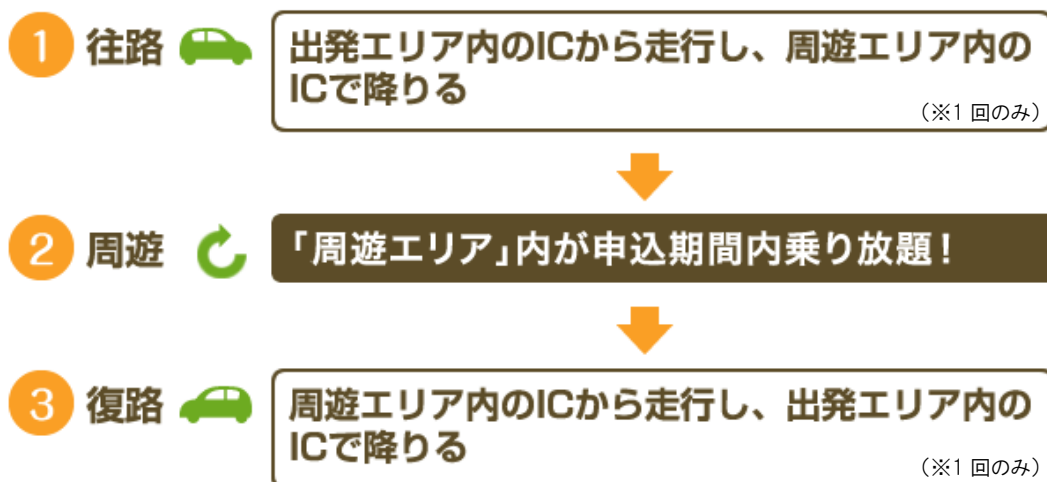

信州中野IC ○ [志賀高原ガイドトレッキング]
[SORA terrace] [湯田中渋温泉郷(泊)]

碓氷軽井沢IC ○ [軽井沢観光]

上田菅平IC ○ [上田城址公園]
[別所温泉(泊)]

諏訪IC ○ [白駒の池・苔の森]
[諏訪湖]

名古屋IC ○

平日昼間通常料金
合計 ¥14,820-

↓

プラン料金

¥10,500-

shinshu

29%
OFF

shinshu

6. ご利用方法

①②首都圏・名古屋出発プラン

①→②→③の順でご利用ください。

①のご利用をもって本割引料金の請求をします。

②、③から始まるご利用は本割引の対象となりません。

事前にお申込みされた連続する最大2日間または3日間ご利用いただけます。

料金所はETC無線通信によりご利用ください。

※①③について出発エリア外からご利用の場合、出発エリア内のICで一旦高速道路を降りて乗り直してください(出発エリア内の本線料金所を通過する場合は乗り直しは不要です。)

※復路走行をされた後の走行は本割引の対象となりません。

※周遊走行において、周遊エリアを超えてご利用された場合は、本割引料金とは別に、周遊エリア外料金として通常の料金(ETC時間帯割引が適用される場合は、ETC時間帯割引適用後の料金)が別途必要となります。また、周遊エリア外から周遊エリア外への走行は、周遊エリア内を経由する場合であっても、全区間において本割引の対象となりません。