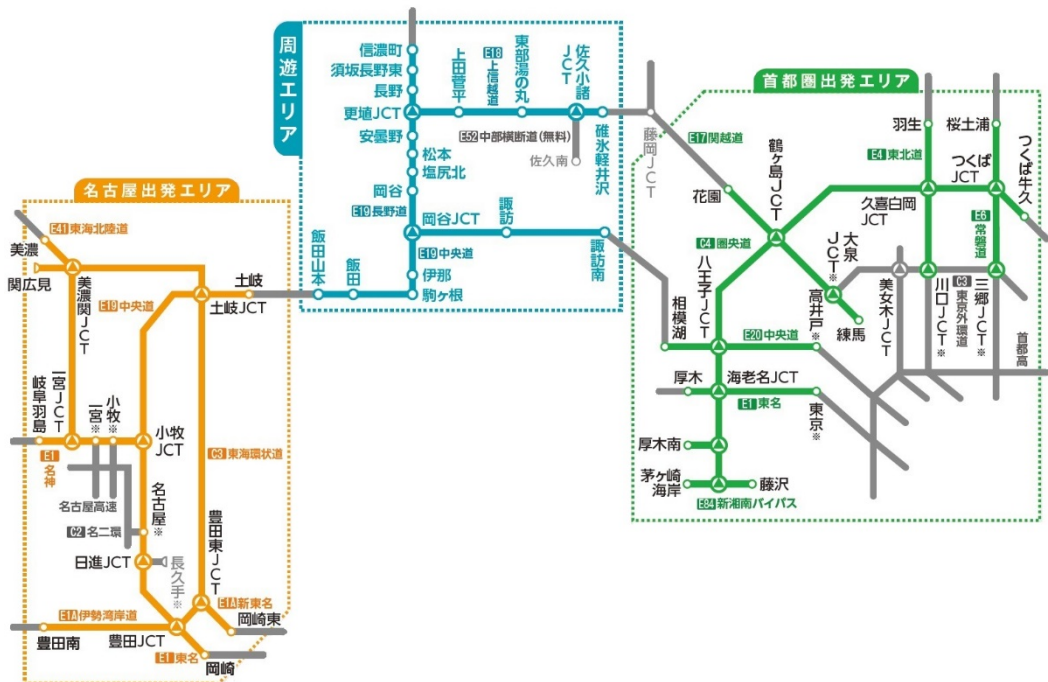

1. 販売プランおよび適用区間

①首都圏出発プラン

「首都圏出発エリア」から「周遊エリア」までの1往復と、「周遊エリア」内乗り放題がセット

②名古屋出発プラン

「名古屋出発エリア」から「周遊エリア」までの1往復と、「周遊エリア」内乗り放題がセット

*【①・②共通】出発エリア外からご利用の場合、出発エリアを通過して周遊エリアで降りた場合は『2018 信州めぐりフリーパス』(以下、「本割引」という。)の対象外となります(出発エリア内の本線料金所を通過する場合は、本線料金所からの走行が対象となります。)

③周遊プラン

「周遊エリア」内乗り放題

*周遊エリア外のICと周遊エリア内端末IC(碓氷軽井沢IC、信濃町IC、諏訪南IC、飯田山本IC)間の料金は別途必要です。

<首都圏出発エリア>

E4 東北道 川口JCT~羽生IC	E17 関越道 練馬IC~花園IC
E20 中央道 高井戸IC~相模湖IC	E1 東名高速 東京IC~厚木IC
E6 常磐道 三郷JCT~桜土浦IC	C4 圏央道 茅ヶ崎JCT~つくば牛久IC
E1A 新東名高速 海老名南JCT~厚木南IC	E84 新湘南バイパス 藤沢IC~茅ヶ崎海岸IC

<名古屋出発エリア>

E19 中央道 土岐IC~小牧JCT	E1 東名高速 岡崎IC~小牧IC
E1 名神高速 小牧IC~岐阜羽島IC	E1A 新東名高速 岡崎東IC~豊田東JCT
E1A 伊勢湾岸道 豊田東JCT~豊田南IC	E41 東海北陸道 一宮JCT~美濃IC
C3 東海環状道 豊田東JCT~関広見IC	

<周遊エリア>

E18 上信越道 碓氷軽井沢IC~信濃町IC	E19 長野道 岡谷JCT~更埴JCT
E20/E19 中央道 諏訪南IC~飯田山本IC	

※大泉 JCT、川口 JCT、三郷 JCT は東京外環自動車道から連続してご利用いただけます。

※名古屋 IC は名古屋第二環状自動車道(名二環)から連続してご利用いただけます。

※一宮 IC、小牧 IC は名古屋高速道路から連続してご利用いただけます。

※名古屋瀬戸道路・長久手 IC から日進 JCT を経由することでも本割引のご利用が可能です。

2. 実施期間およびご利用期間

2018年5月11日(金)～2018年11月26日(月)