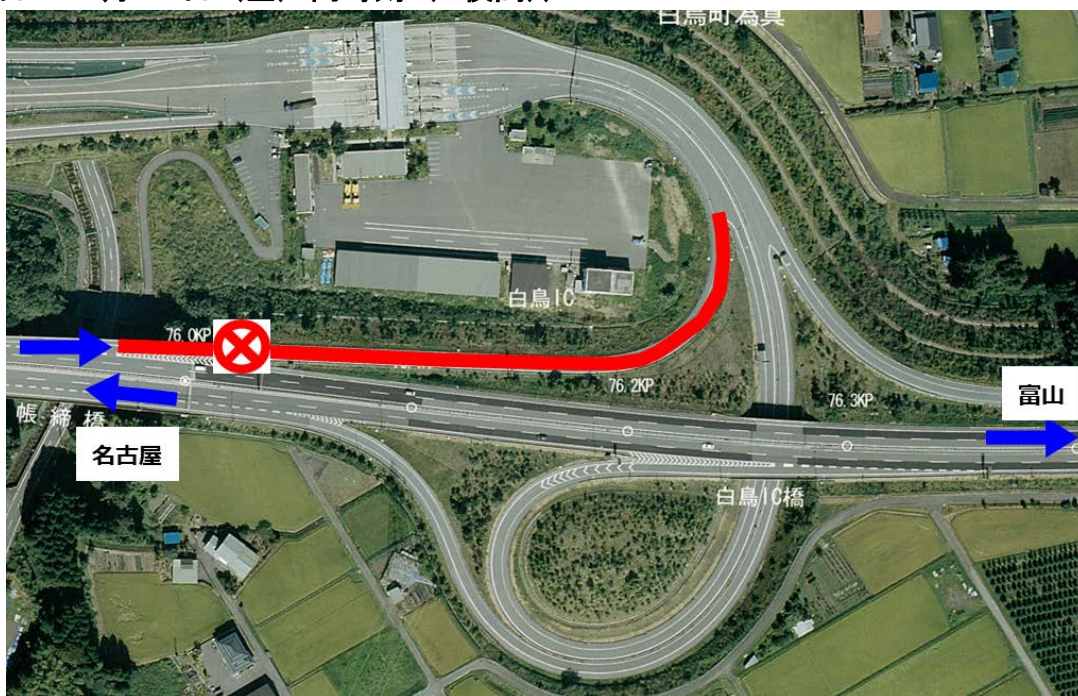

「白鳥 IC」と「ぎふ大和 IC・PA」の夜間ランプ閉鎖

【白鳥 IC 下り線（富山方面）出口閉鎖】

2017年10月19日（木）20時～翌6時（1夜間）

（予備日：10月20日（金）同時刻（1夜間））

【ぎふ大和 IC 下り線（富山方面）入口閉鎖，ぎふ大和 PA 上り線（名古屋方面）閉鎖】

2017年10月19日（木）20時～翌3時（1夜間）

（予備日：10月20日（金）同時刻（1夜間））