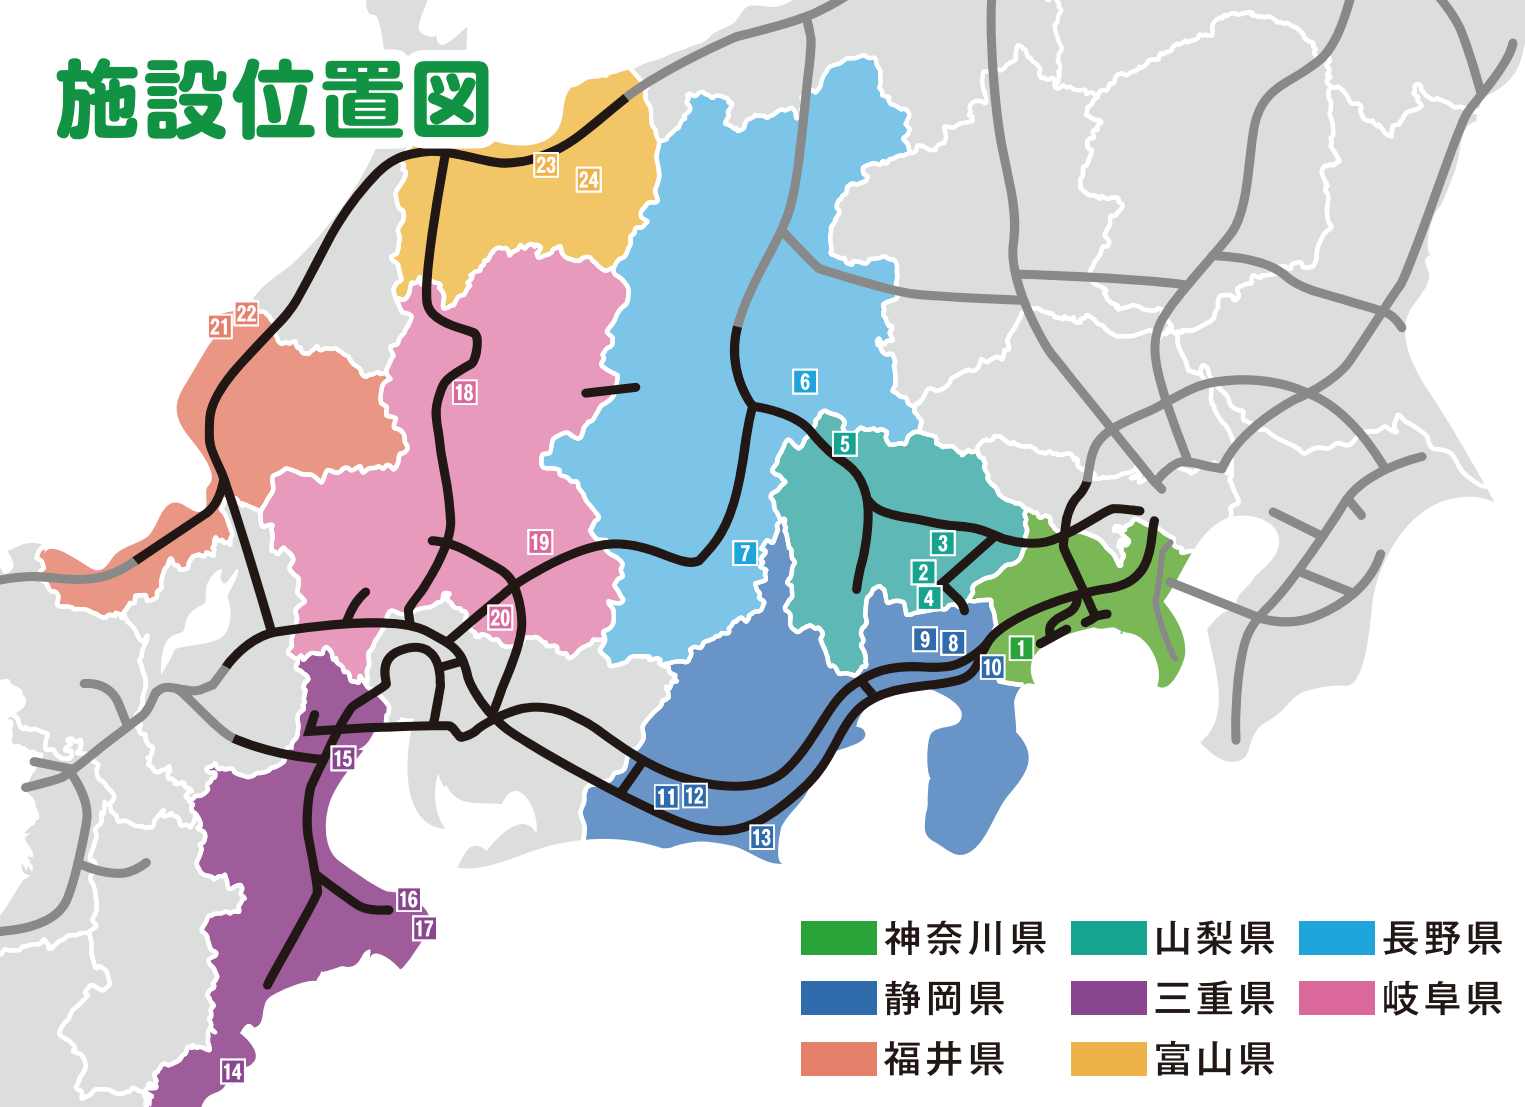

施設位置図

- 神奈川県
- 山梨県
- 長野県
- 静岡県
- 三重県
- 岐阜県
- 福井県
- 富山県