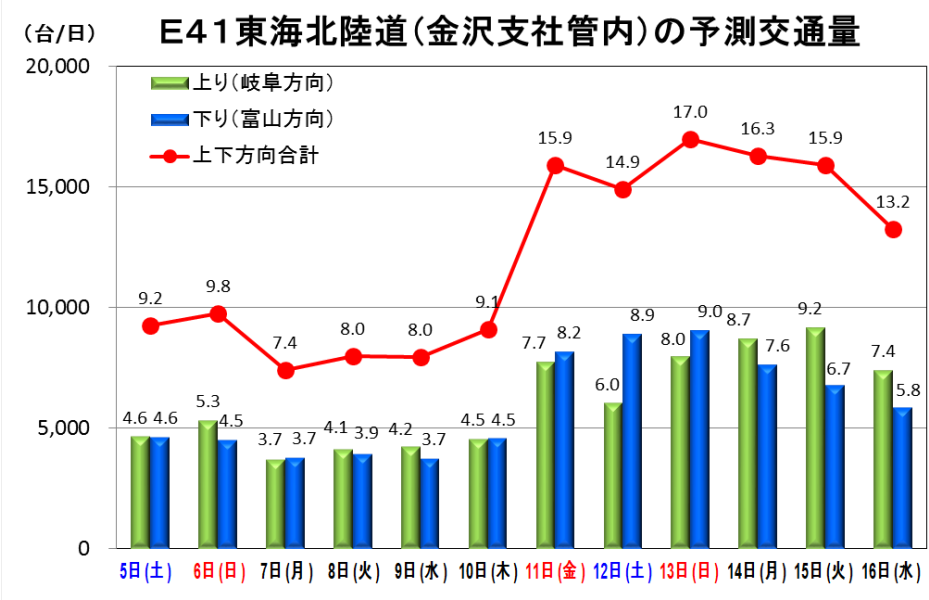

■ 路線別断面予測交通量

■北陸自動車道 県別断面予測交通量