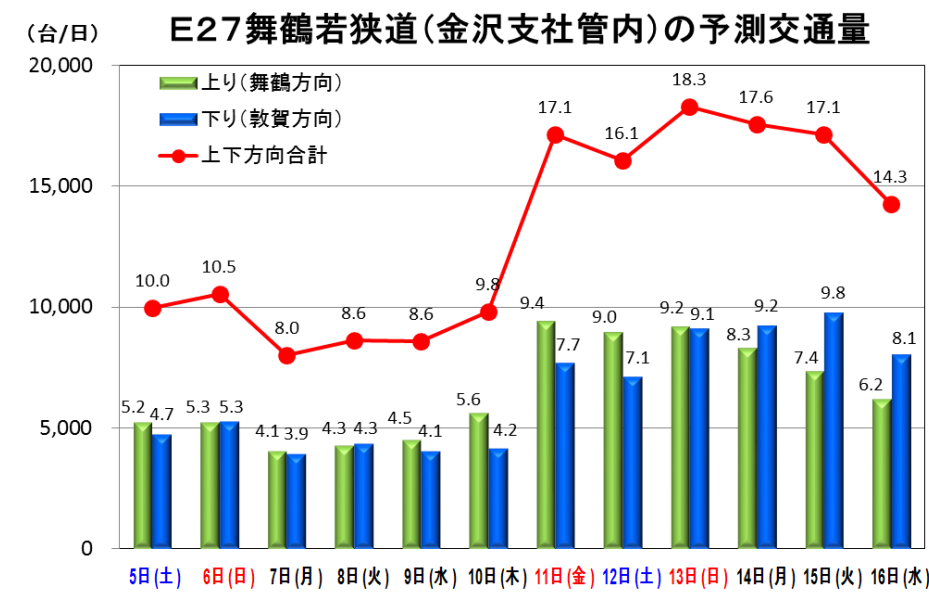

■ 路線別断面予測交通量

■北陸自動車道 県別断面予測交通量