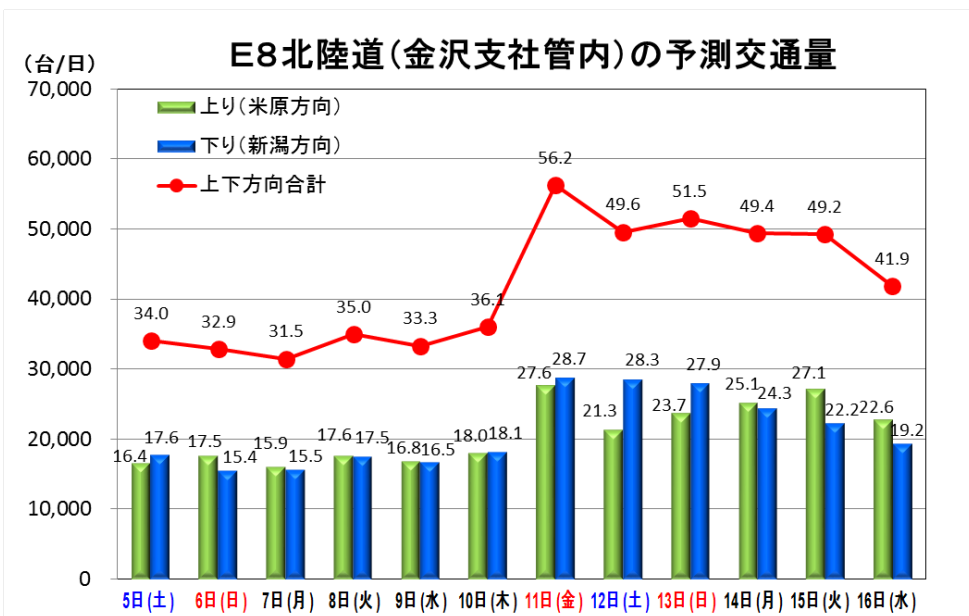

■ 路線別断面予測交通量

■北陸自動車道 県別断面予測交通量