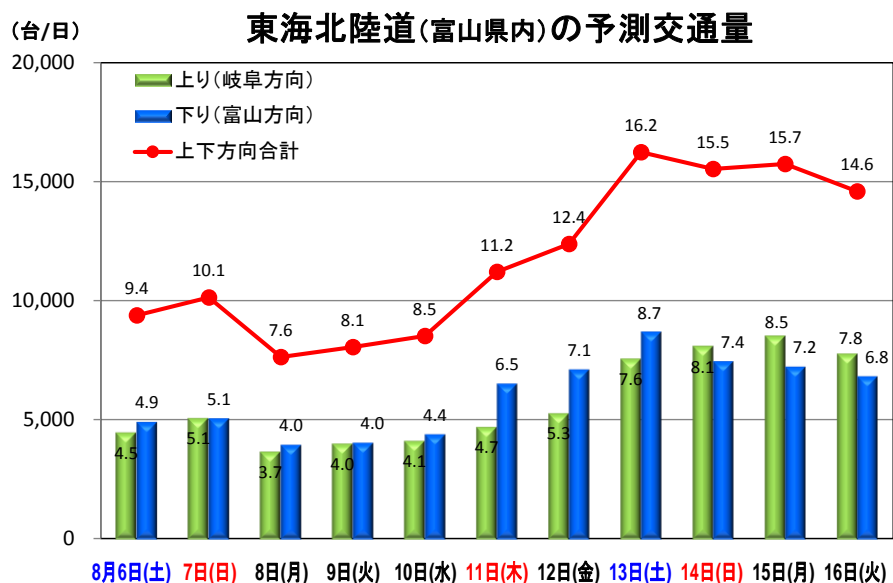

■ 路線別予測交通量

■北陸自動車道 県別予測交通量