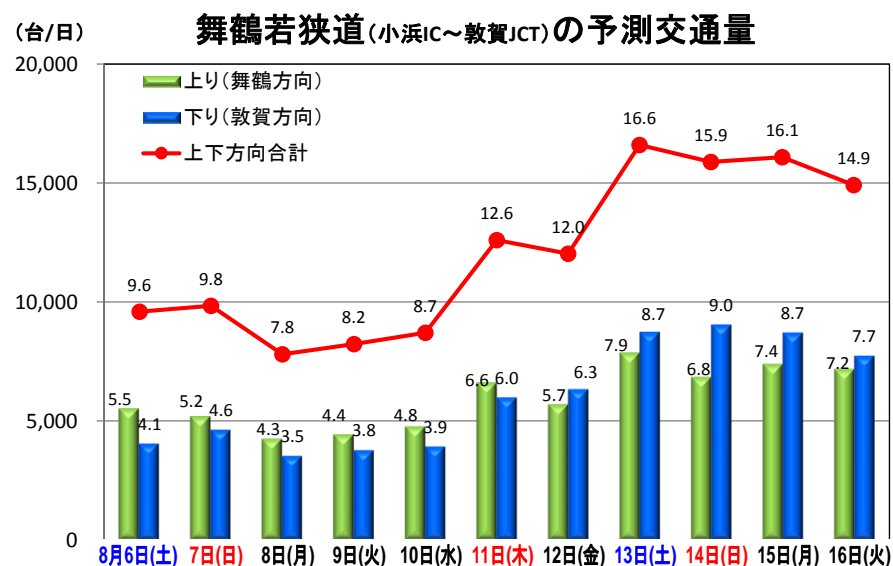

■ 路線別予測交通量

■北陸自動車道 県別予測交通量