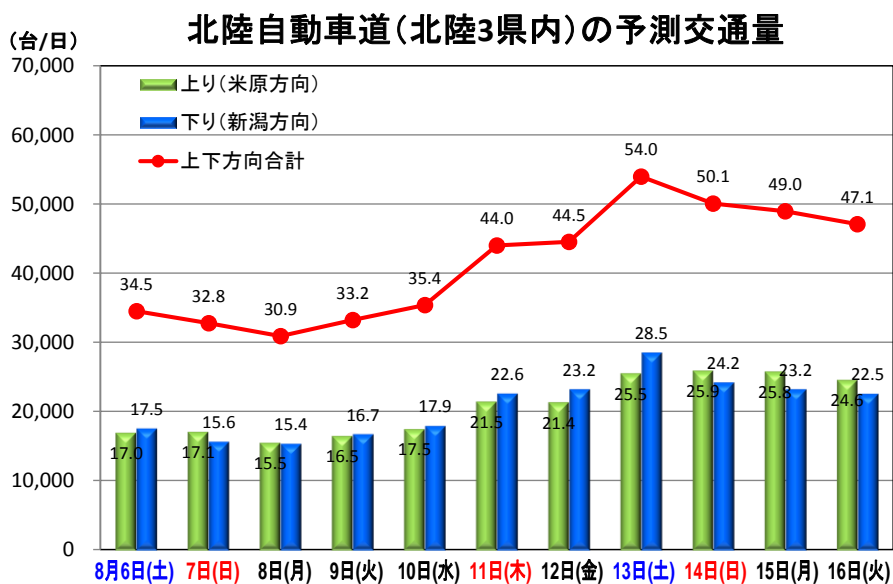

■ 路線別予測交通量

■北陸自動車道 県別予測交通量