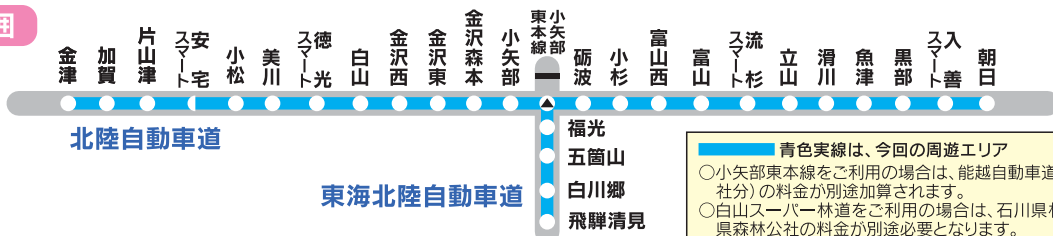

速旅!

ゆったり

石川・富山・飛騨 ドライブプラン

高速道路を、お得な定額料金でご利用いただける割引プランです。

周遊エリア内乗り放題コース

コース1 石川・富山・飛騨の周遊エリア内 **乗り放題** 2日間コース

普通車	軽自動車等	利用期間
3,500円	2,800円	連続する最大2日間

コース2 石川・富山・飛騨の周遊エリア内 **乗り放題** 3日間コース

普通車	軽自動車等	利用期間
4,500円	3,600円	連続する最大3日間

※本プランの申込み可能回数は、実施期間中車両1台につき5回までとなります。

使い方例 2日間コース 普通車 3,500円の場合

ご利用区間	ETC通常料金	休日割引(最大3割引)
金沢東～飛騨清見	往復 5,140円 1,640円お得!	往復 3,600円 100円お得!
金沢東～黒部	往復 5,280円 1,780円お得!	往復 3,700円 200円お得!
富山～片山津	往復 5,280円 1,780円お得!	往復 3,700円 200円お得!

周遊エリアの範囲

加賀四湯博
2014.6/1~9/30
問合せ先:石川県観光振興課
076-225-1542

能登ふるさと博
2014.7/4~10/18
問合せ先:石川県観光振興課
076-225-1542

**プラチナルート
(白山周遊キャンペーン)**
2014.6/1~11/10
問合せ先:石川県観光振興課
076-225-1539

**立山黒部アルペン
フェスティバル2014**
2014.9.5~9.7
問合せ先:実行委員会
03-5577-4101

**岐阜っぽ
summer2014**
2014.6.16~9.15
問合せ先:岐阜県観光課
058-272-1111 内3076

**岐阜県観光
クーポンラリー**
2014.7月~11月予定
問合せ先:岐阜県観光連盟
058-275-1480

プランのお申込み及びご利用方法

1 事前申込み

速旅 乗り放題プラン

検索

NEXCO中日本のHP内にある「速旅(はやたび)乗り放題プラン」ページにアクセスしてください。

※NEXCO中日本「ETC割引案内」ページ内にある【料金割引プラン】のバナーからもアクセスできます。

利用コースを指定してください。

画面の案内に従い、利用日、お名前、連絡先、ETCカード情報などを入力してお申込手続きを行ってください。

※お申込みには、速旅への会員登録が必要となります。

「お申込み完了メール」が届けば、手続き完了です。

※受信拒否の設定にご注意ください。(メールのドメイン:c-nexco.co.jp)

本プランの申込み可能回数は、実施期間中車両1台につき5回までとなります。

キャンセルの方法

※ご利用開始日の前日までに、NEXCO中日本のHPから速旅会員ページへログインし、お申込み履歴一覧から対象プランを選択してキャンセルボタンをクリックしてください。

※お申込みされたETCカードで、お申込みされた期間内にお申込みされたコースの対象となる高速道路のご利用がなければ、自動的にキャンセルになります。

2 高速道路の利用

- ①事前に登録したETCカード、車種、ご利用期間でご利用ください。
- ②最終日の24時以降に出口ICを通行された場合、その走行は本プランの対象とはなりません。
- ③周遊エリア内のご走行は、回数制限なし、乗り放題です。
- ④周遊エリア内→周遊エリア外または周遊エリア外→周遊エリア内の走行をされた場合、周遊エリア外の区間について別途請求させていただきます。
- ⑤周遊エリア外→周遊エリア外の走行をされた場合、それが周遊エリアの一部を含む走行であっても、その走行のすべてがプランの対象とはなりません。