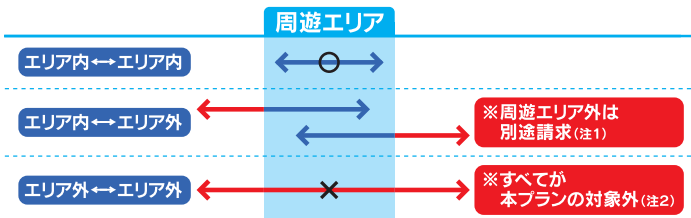

ご注意くださいご利用例

上記のような本プランの対象とならない利用をされた場合は、対象外の区間(赤色部分)は無効となり、本プランの料金以外に対象外の区間(赤色部分)の料金を別途請求させていただきます。

(注1)周遊エリア内の区間のご利用分は本プランに含まれます。ただし、周遊エリア外の区間のご利用分については、本プランに含まれませんので、周遊エリア外の区間のご利用分の料金を別途請求させていただきます。

(注2)周遊エリア外のICから周遊エリア外のICへのご利用は周遊エリアの一部を含むご利用の場合であっても、そのすべてが対象とはなりません。

お問い合わせ先

NEXCO中日本公式ホームページ **速旅 乗り放題プラン** 検索
<http://www.c-nexco.co.jp/>

NEXCO 中日本
お客さまセンター **0120-922-229** 年中無休 24時間対応
フリーダイヤルがご利用できないお客さまは ☎052-223-0333 (有料)