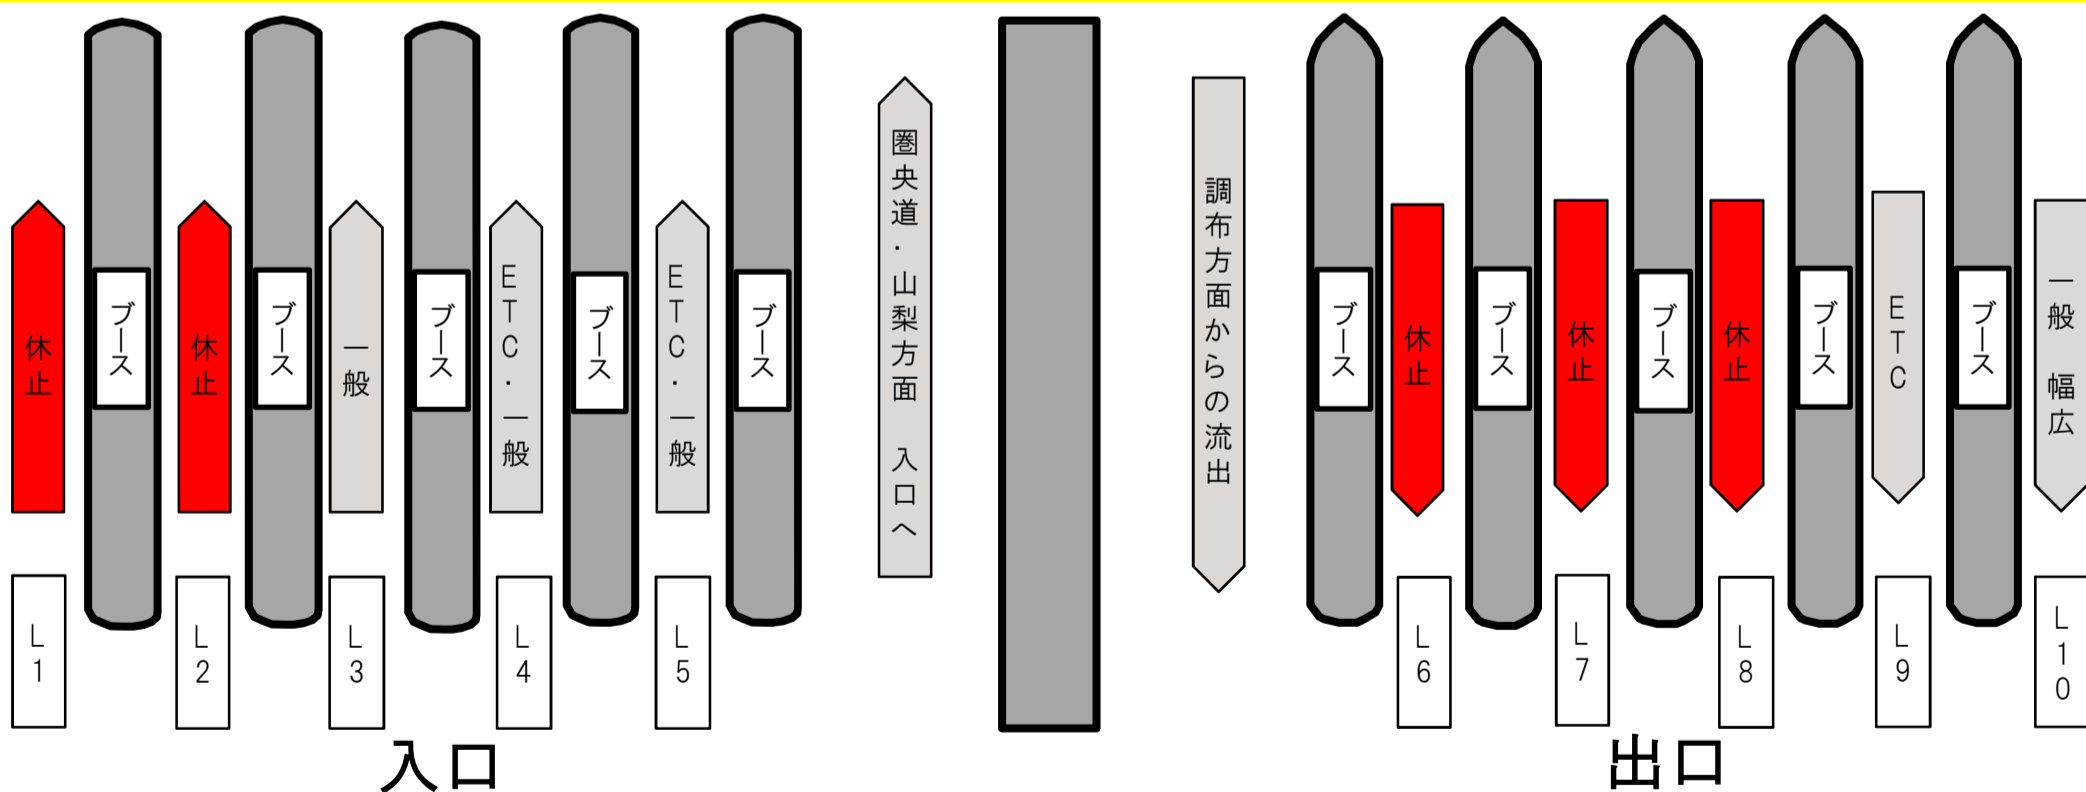

# 中央道 八王子IC

## ETC設備工事に伴う レーン規制のお知らせ H28年8月末まで(予定)

### 《 直近の規制予定 》

入口	5/11	水	8時	➡	6/5	日	18時
出口	5/11	水	8時	➡	6/5	日	18時

上記規制は、連続規制(土日含む)となります。  
交通混雑時間(特に朝夕時間)には渋滞が予想されます。

※入口側は、朝・夕の混雑時を避けて3レーン閉鎖を行う場合があります。  
お客様には大変なご迷惑をおかけいたしますが、何卒ご理解とご協力をお願い致します。