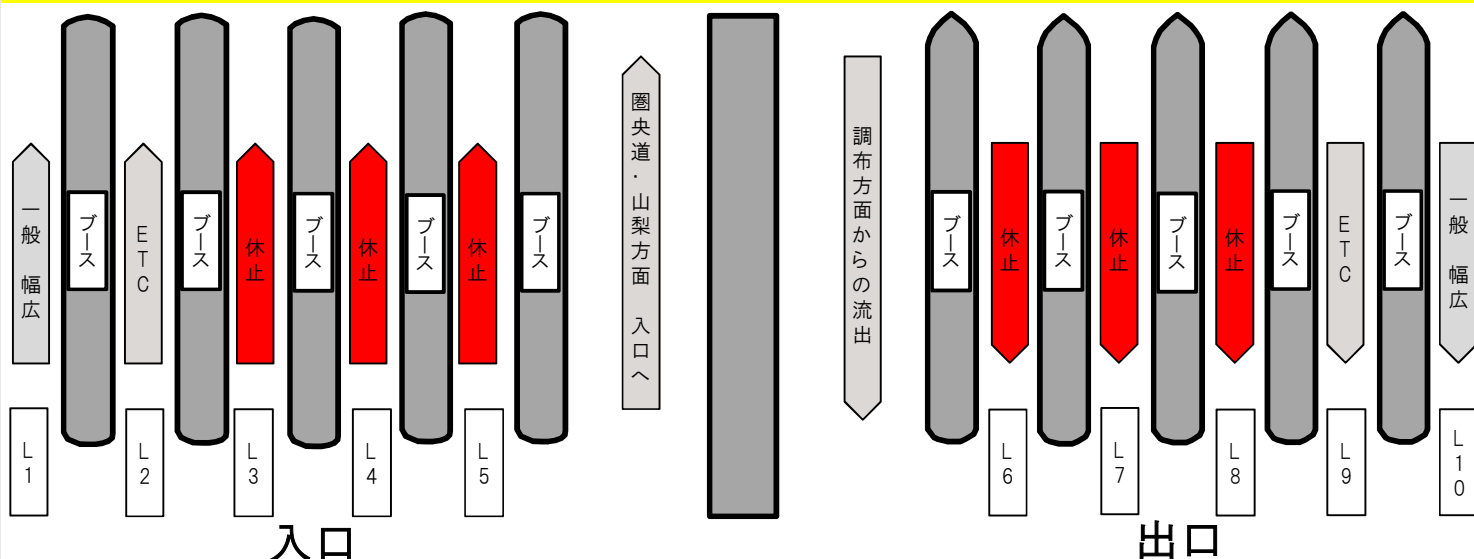

中央道 八王子IC

料金所ゲート改築に伴う レーン規制のお知らせ H28年4月末まで(予定)

《 直近の規制予定 》

入口

2/9

火 8時

2/14

日 8時

出口

2/9

火 8時

2/14

日 8時

上記規制は、連続規制(土日含む)となります。
よって、交通混雑時間(特に朝夕時間)には渋滞が予想されます

お客様には大変なご迷惑をおかけいたしますが、
何卒ご理解とご協力をお願い致します

【工事に関するお問い合わせ】

NEXCO中日本 八王子保全・サービスセンター TEL:042-691-7121(平日9:00~17:00)

【高速道路に関するお問い合わせ】

NEXCO中日本お客さまセンター(24時間)

TEL:0120-922-229 TEL:052-223-0333(フリーダイヤルをご利用できないお客さま/通話有料)

安全のためにできる、すべてのことを。NEXCO中日本