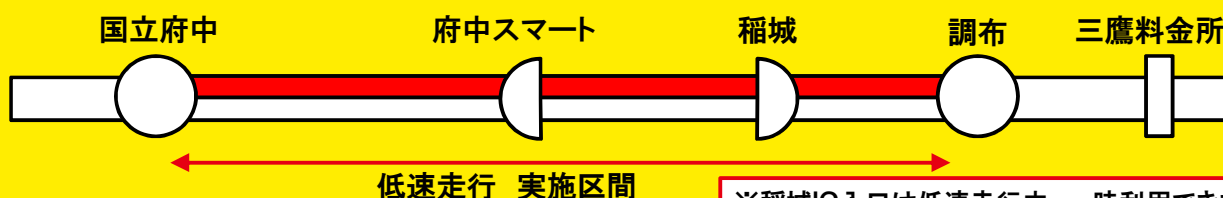

中央道 三鷹料金所～国立府中IC

工事のため夜間 低速走行を行います

低速走行中は一時的に渋滞することがあります

1夜間で2回それぞれ約30分間、低速走行を行います

上り線 1回目23:00頃～ 2回目1:30頃～

日	月	火	水	木	金	土
	2/1	2/2	2/3	2/4	2/5	2/6
	■	■	■	■	■	
2/7	2/8	2/9	2/10	2/11	2/12	2/13
	■	■	■			

※稲城IC入口は低速走行中、一時利用できません

下り線 1回目0:30頃～ 2回目3:00頃～

日	月	火	水	木	金	土
2/7	2/8	2/9	2/10	2/11	2/12	2/13
				■		
2/14	2/15	2/16	2/17	2/18	2/19	2/20
		■	■			

※天候により低速走行は延期する場合があります

- 工事に関するお問い合わせ 中日本高速道路株式会社八王子支社 八王子保全・サービスセンター
TEL 042-691-7121(平日9時～17時)
- 高速道路に関するお問い合わせ NEXCO中日本お客さまセンター
TEL 0120-922-229(フリーダイヤル)
TEL 052-223-0333(上記電話をご利用できない場合有料)