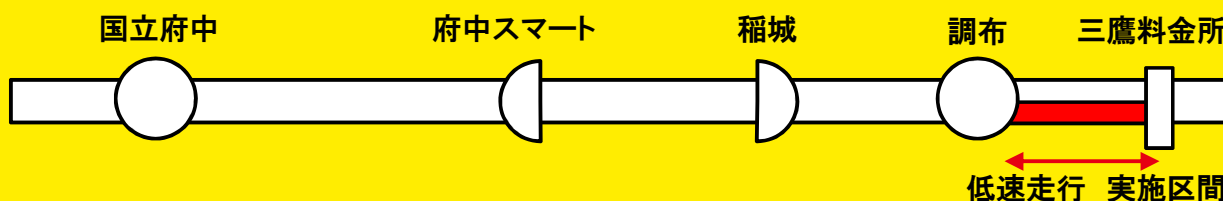

中央道 三鷹料金所～国立府中IC

工事のため夜間 低速走行を行います

低速走行中は一時的に渋滞することがあります

1夜間で2回それぞれ約30分間、低速走行を行います

上り線 1回目23:00頃～ 2回目1:30頃～

日	月	火	水	木	金	土
	2/1	2/2	2/3	2/4	2/5	2/6
	■	■	■	■	■	
2/7	2/8	2/9	2/10	2/11	2/12	2/13
	■	■	■			

※稲城IC入口は低速走行中、一時利用できません

下り線 1回目0:30頃～ 2回目3:00頃～

日	月	火	水	木	金	土
2/7	2/8	2/9	2/10	2/11	2/12	2/13
				■		
2/14	2/15	2/16	2/17	2/18	2/19	2/20
		■	■			

※天候により低速走行は延期する場合があります

- 工事に関するお問い合わせ 中日本高速道路株式会社八王子支社 八王子保全・サービスセンター
TEL 042-691-7121(平日9時～17時)
- 高速道路に関するお問い合わせ NEXCO中日本お客さまセンター
TEL 0120-922-229(フリーダイヤル)
TEL 052-223-0333(上記電話をご利用できない場合有料)