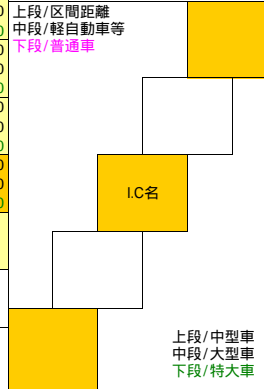

注意1：富士川スマートIC入口は車長1.2mを超える車両はご利用になれません。
 注意2：富士川スマートIC出口は大型車・特大型車及び車長8.5mを超える車両はご利用になれません。
 入口は全車両（車長1.2mまで）ご利用いただけます。

			93.8	83.7	57.9	50.1	35.0	35.8	19.7	13.3	7.6	東京	
			1150	1050	750	700	550	550	350	250	150		
			1400	1250	950	850	650	650	400	300	200		
		95.7	86.2	76.1	50.3	42.5	27.4	28.2	12.1	5.7	250	東京	
		1150	1050	950	650	600	450	450	250	150	300		
		1400	1300	1150	800	700	500	550	250	200	400		
		90.0	80.5	70.4	44.6	36.8	21.7	22.5	6.4	200	350	横浜青葉	
		1050	950	850	600	500	350	350	150	250	450		
		1300	1200	1050	700	600	450	450	200	350	650		
		83.6	74.1	64.0	38.2	30.4	15.3	16.1	200	300	450	横浜町田	
		1000	900	800	500	450	300	300	250	400	600		
		1200	1100	950	600	500	350	350	350	600	950		
95.5	89.6	71.3	61.8	51.7	25.9	18.1	3.0	400	500	600	750	海老名	
1100	1000	850	750	650	350	300	150	500	650	800	1000		
1350	1250	1000	900	750	450	350	150	800	1050	1300	1600		
								150	350	500	600	750	厚木
								150	500	650	800	1000	
								200	750	1000	1250	1600	
								400	600	750	850	1000	秦野中井
								500	800	950	1100	1300	
								750	1300	1550	1800	2100	
								500	750	850	950	1100	大井松田
								650	950	1150	1300	1450	
								1050	1550	1850	2050	2400	
								900	1150	1250	1350	1500	御殿場
								1200	1500	1700	1850	2000	
								1950	2450	2750	3000	3300	
								1050	1300	1400	1500	1650	福野
								1400	1750	1900	2050	2250	
								2300	2850	3100	3350	3650	
								1200	1450	1550	1650	-	沼津
								1600	1950	2100	2250	-	
								2650	3150	3450	3700	-	
								1500	-	-	-	-	富士
								2000	-	-	-	-	
								3300	-	-	-	-	
富士川								1600	-	-	-	-	
								2150	-	-	-	-	
								3500	-	-	-	-	

凡例

上段/区間距離
 中段/軽自動車等
 下段/普通車

E T C 早朝夜間割引

- 割引適用条件(以下の条件すべてを満たす車両(全車種)が割引の対象となります。)
1. 入口料金所をETC無線通信により走行
 2. 午後10時～翌午前6時の間に入口料金所または出口料金所を通過
 3. 大都市近郊区間(東京・海老名～厚木間)を含む走行
 4. 総走行距離100km以内
- その他、割引適用の条件・詳細については、あらかじめ下記ホームページ等でご確認ください。