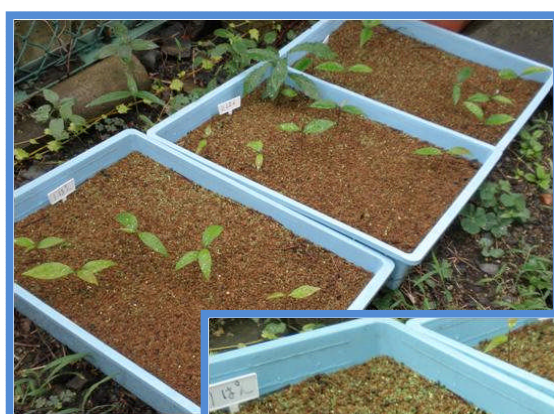

湘南小どんぐりだより

こんかい
今回もみなさんのどんぐりのようすをお伝えします。
みなさんのトレイのようすはどうか？

みなさんにうえてもらったどんぐりは元気に育っています！
じゅんちょう そだ
順調に育つといいですね！！

げんき そだ

2011年7月

2011年9月

なつ あつ
夏の暑さものりこえてくれました。
これからのせいちょうがたのしみですね！

どんぐりのなかには、あながあいているものがあります。
それは、どうしてでしょうか？