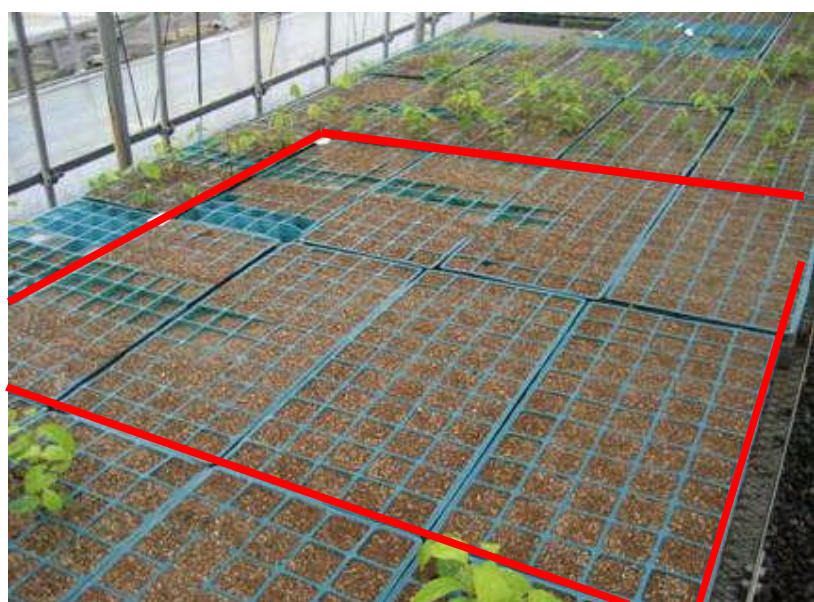

# 湘南小どんぐりだより

ぜんかい りょくか へんか  
 前回、おしらせした緑化センターのどんぐりに変化があったようです！  
 いま りょくか  
 今、緑化センターのどんぐりは、どうなっているでしょう？

りょくか め で  
 緑化センターのどんぐりから、ついに芽が出てきました！

すこ め で  
 これから、少しずつほかのどんぐりからも芽が出てきそうです。

りょくか め で  
 緑化センターのどんぐりから、芽が出てきましたが、

みなさんのどんぐりはどうですか？

め で め で  
 まだ、芽が出てきてないどんぐりからも芽が出て、  
 たくさんの苗木が育つように見守ってください。

ひ おお  
 あめの日が多くなって、じめじめしてくるので、  
 みずのやりすぎにちゅういしてください。