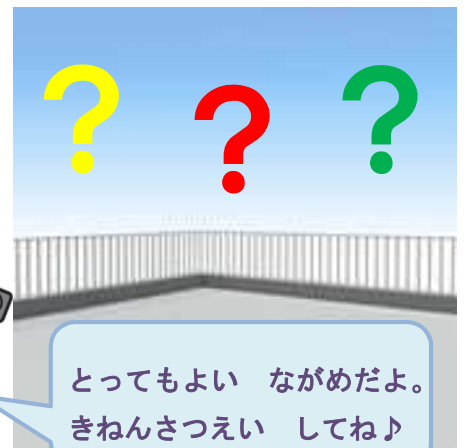

入館無料
要予約

コミュニケーション・フラザ川崎イベント

あそびに おいでよ!

9月16日(日)

9月17日(月)

★午前の部 10:00~12:00
★午後の部 14:00~16:00

受付時には身分証などのご提示をお願いしております。ご了承ください。
お子さま(～小学生)はぜひ大人の方と一緒にご参加ください。大人の方のみのご参加も大歓迎です。

カード釣りに

ちょうせん
挑戦!

NEXCO 中日本オリジナルキャラクター
みちまるくんとその仲間たちのカード。
高速道路で活躍するはたらく車のカード
があるよ。
みんな仲良くカード釣りを楽しんでね。
釣れたカードは、プレゼントします♪

とうめいとつきょうりょうきんじょ
東名東京料金所を
なが
眺めてみよう

屋上からは、東名高速道路東京料金所を
うえから見下ろすことができます。
高速道路ファンは必見!!
どんな景色が見えるのかお楽しみに。