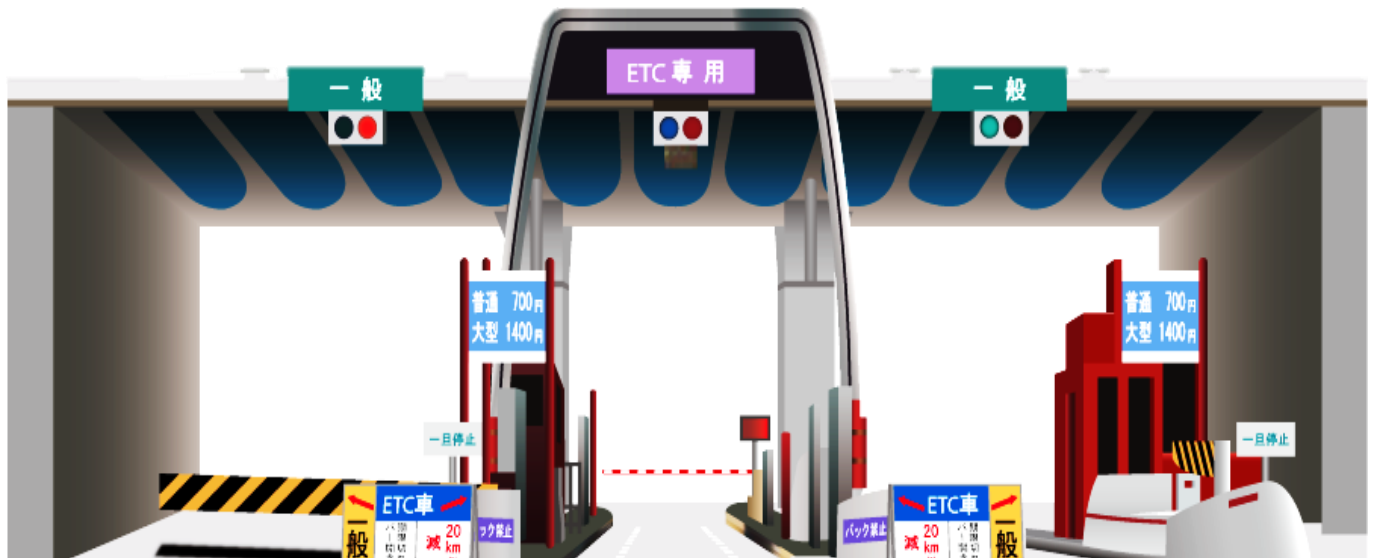

★^{こうそくどうろ}スタッフが高速道路の
つくりかたを
^{もけい}模型をつかって、
おはなしします。

◆主催：NEXCO中日本 コミュニケーション・プラザ富士 (交通アクセス、注意事項は、裏面をご覧ください。)

お知らせ

お絵かきシアター

★コミュニケーション・プラザ川崎★

高速道路 体感ARジオラマ

川崎の情報は、
こちら↓

- 1回のご見学につき
スタンプ1つ もらえるよ！
- スタンプを3つ
集めると
みちまるくん
グッズがもらえるよ！