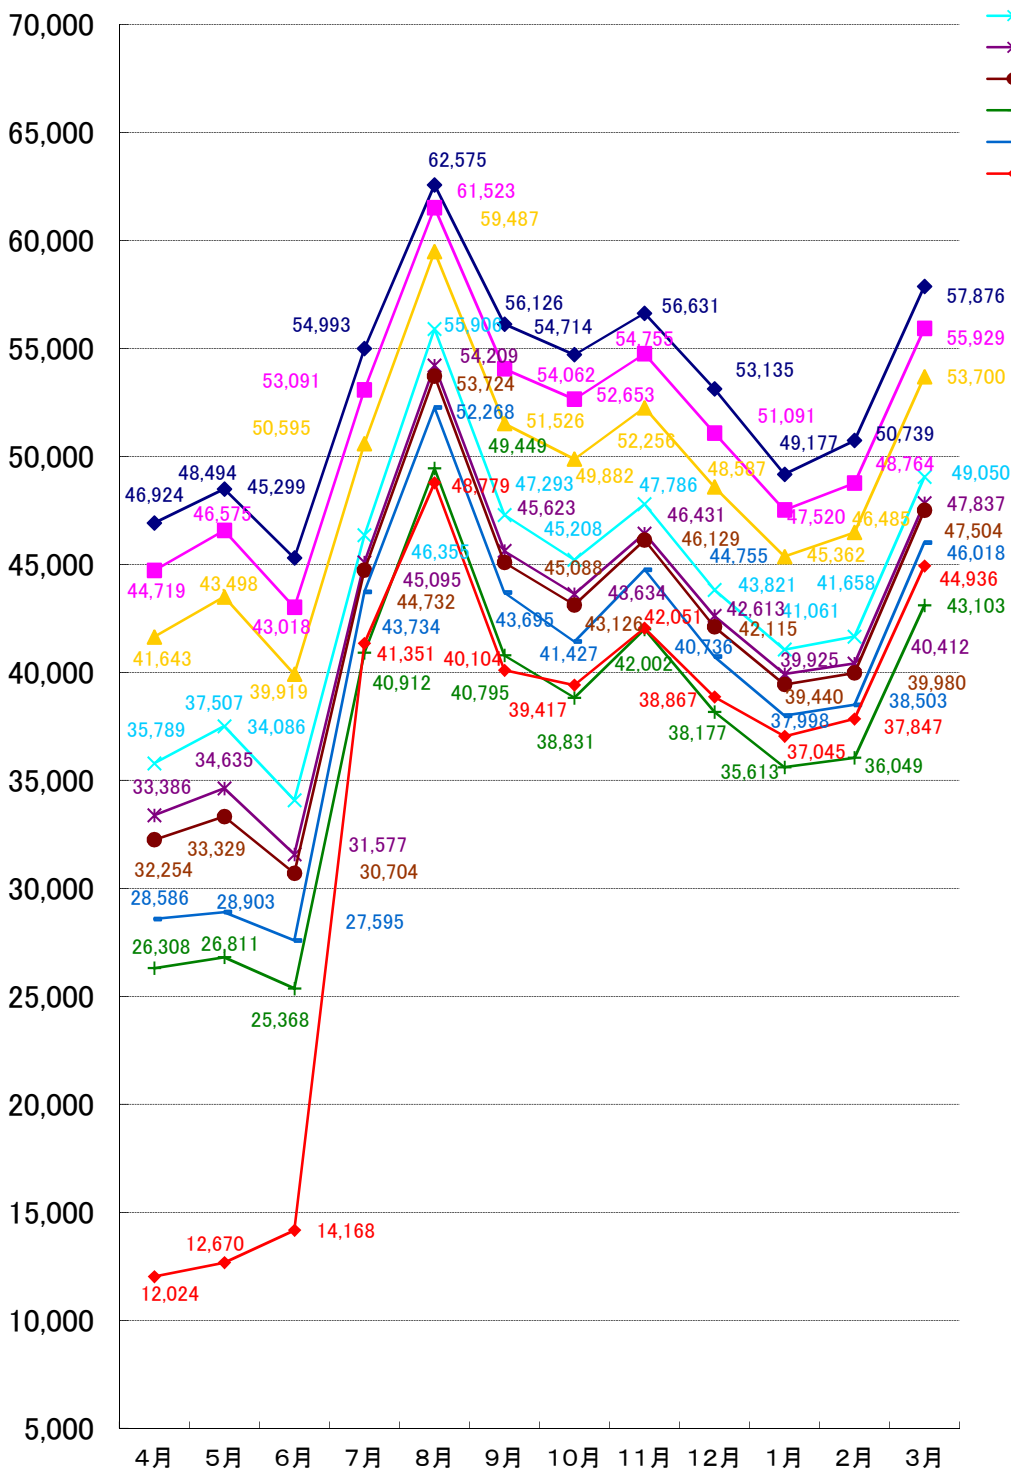

月別の区間交通量速報(H26年度)

(台/日)

【ご案内】 2014.6.28 15:00
相模原愛川～高尾山が開通しました。