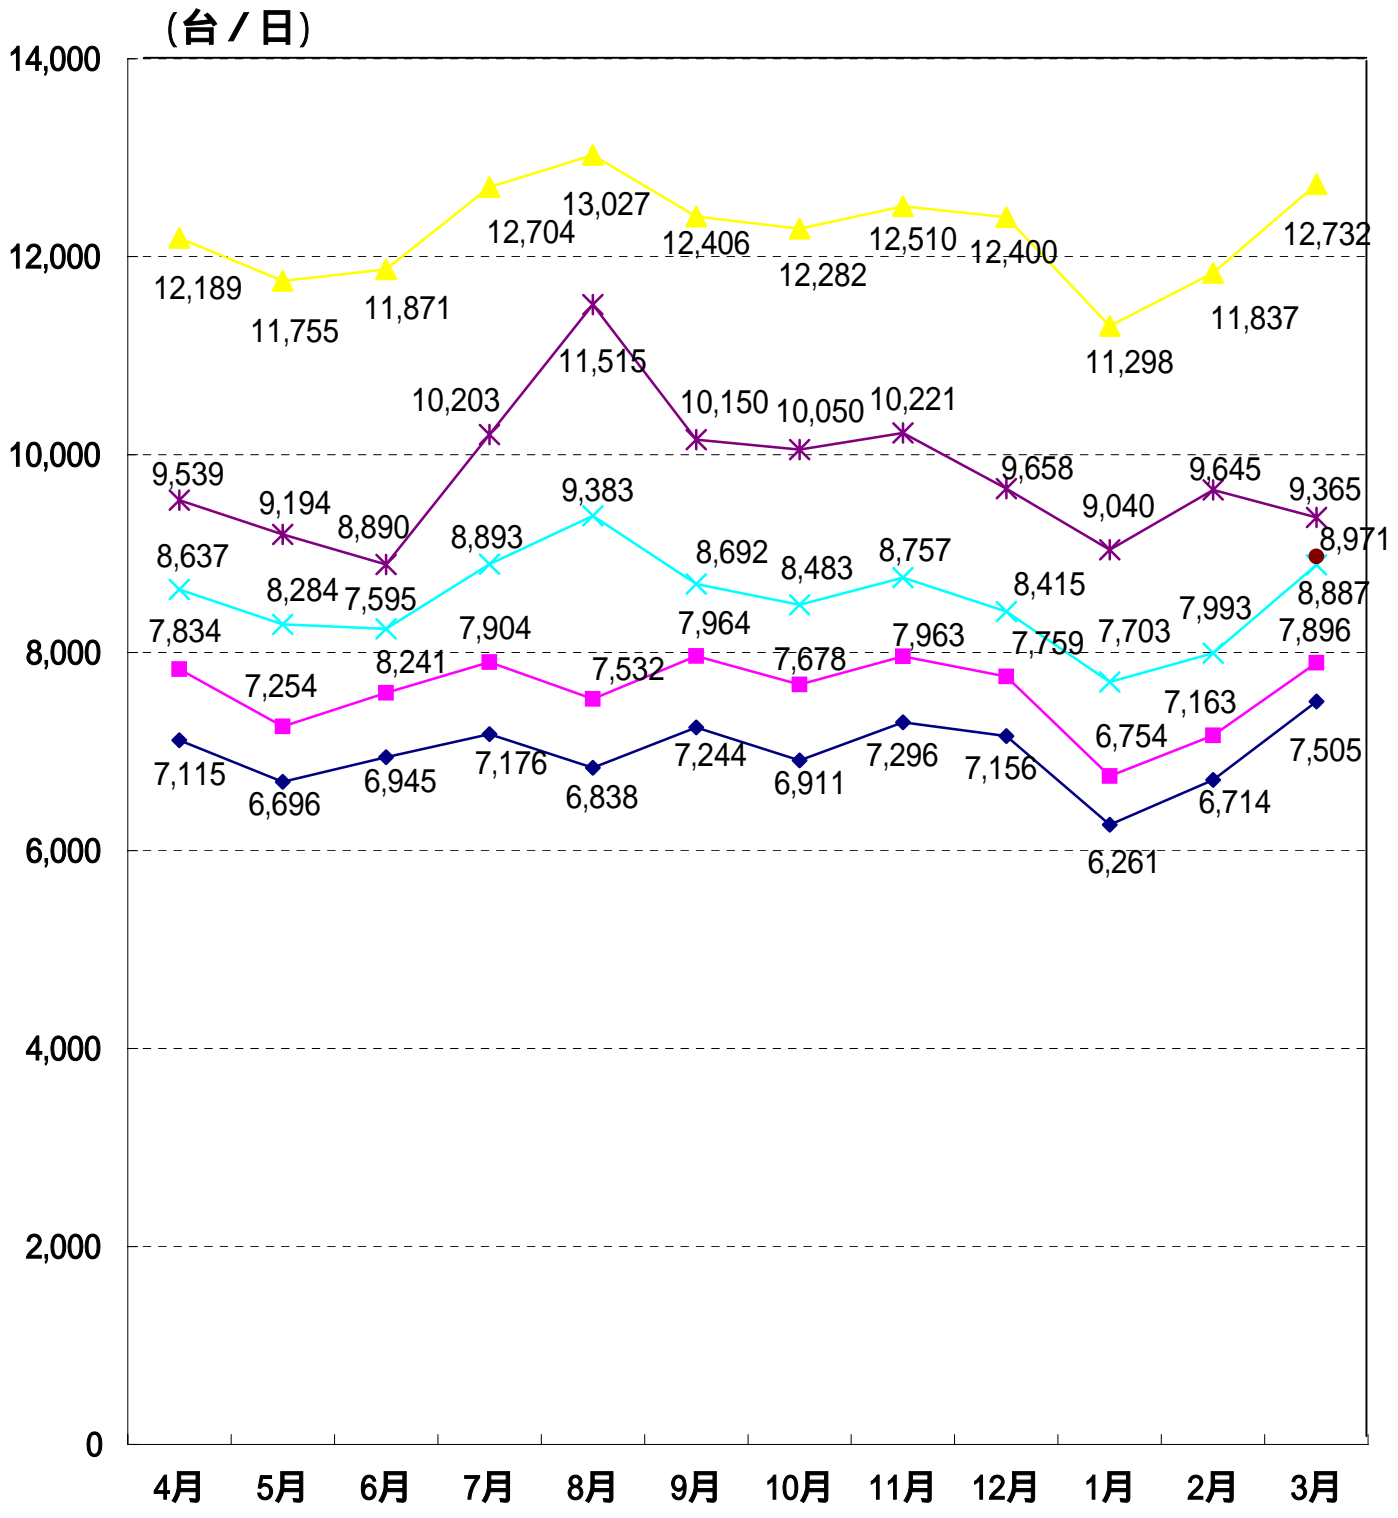

月別の出入交通量速報(16年度)

- ◆ 圏央鶴ヶ島
- 狭山日高
- ▲ 入間
- ✕ 青梅
- ✱ 日の出
- あきる野

あきる野ICの3月のデータは、平成17年3月22日～3月31日までの平均値