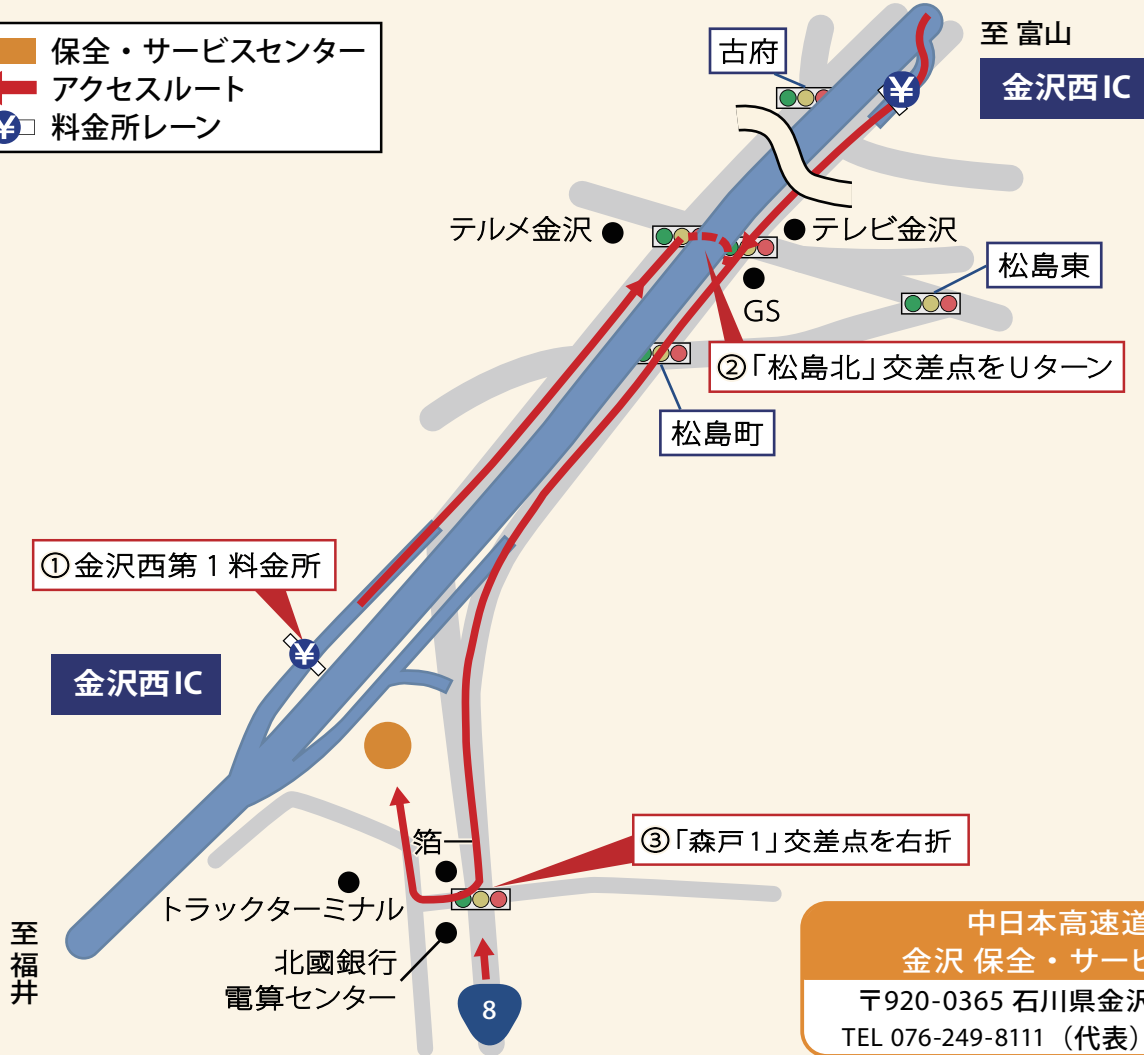

- 保全・サービスセンター
- ← アクセスルート
- ¥ 料金所レーン

中日本高速道路(株)
 金 沢 保 全 ・ サ ー ビ ス セ ン タ ー
 〒920-0365 石川県金沢市神野町東 170
 TEL 076-249-8111 (代表) FAX 076-249-8119